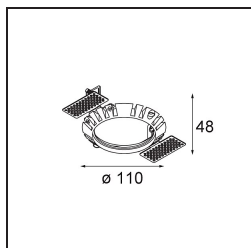

| |
|----------|
| Date |
| Customer |
| Project |
| Type |

Wink Recessed 82 1x IP54 LED 2700K Medium DE Black Structure

Specifications

| | |
|--------------------------------------|---------------------------------------|
| Materiale | 14200132 |
| Tipo di Sorgente | LED |
| Tipologia LED | BRIDGELUX V8G8 |
| Tecnologie LED | COB |
| CRI | Min. 90 |
| Temperatura di colore della luce | 2700K |
| Vita utile | L90B10 @50.000 ore |
| Lampadina inclusa | Sì |
| Numero di fonte luminosa | 1 |
| Codice di flusso CIE | 98 100 100 100 76 |
| Binning (SDCM) | 2 |
| Direzione della luce | Diretta |
| Ottiche | Riflettore |
| Fascio misurato (°) | 23,1 |
| Volt in ingresso | Necessario driver a corrente costante |
| Classificazione elettrica | III |
| Grado IP | 54 |
| Test filo a caldo (°C) | 960 |
| Interno/Esterno | Interno |
| Applicazione | Soffitto |
| Montaggio | Incassato |
| Foro d'incasso (mm) | ø98 |
| Profondità di montaggio (mm) | 100,0 |
| Orientabilità | H 355° |
| Distanza dall'oggetto illuminato (m) | 0,1 |
| Colore primario & Finitura primaria | Nero, Strutturata |
| Peso lordo (g) | 255,0 |
| Corrente di azionamento (mA) | 350 500 |
| Min. forward voltage (Vf) | 13,2 13,7 |
| Max. forward voltage (Vf) | 15,0 15,4 |
| Connected load (W) | 5,0 7,2 |
| Flusso luminoso per lampade (lm) | 419 563 |
| Efficienza (lm/W) | 84 78 |

| | | |
|-----------------------|--|----|
| Livello abbagliamento | 17 | 18 |
| Remark | • This is not a complete product. Recessed Ring or Wink Flange required. | |

TM30 & CRI diagram

Light distribution & beam diagram

Diagrams

Accessori Installazione

- **14203009** Ring Recessed 82 Wink White Structure
- **14203032** Ring Recessed 82 Wink 1x Black Structure

- **14203030** Ring Recessed Trimless 110 1x

■ Choose a required accessory