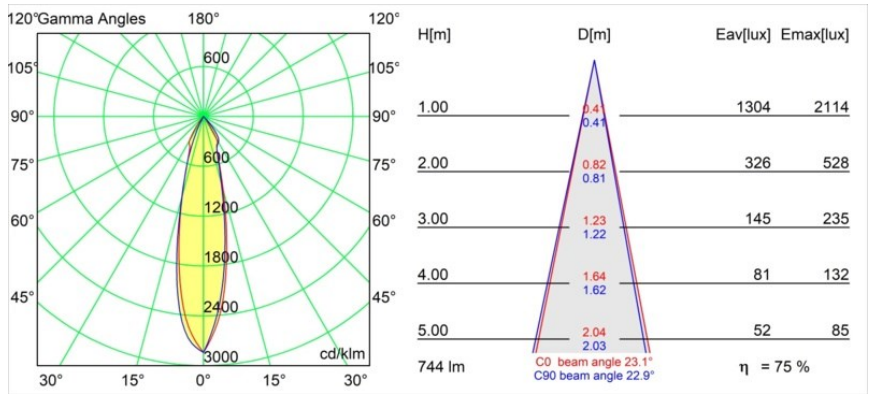

Light distribution & beam diagram