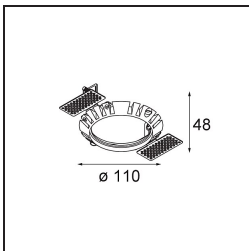

- **14203030** Ring Recessed Trimless 110 1x
- Choose a required accessory