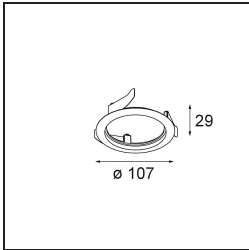

Accesorios Instalación

- **14203009** Ring Recessed 82 Wink White Structure
- **14203032** Ring Recessed 82 Wink 1x Black Structure