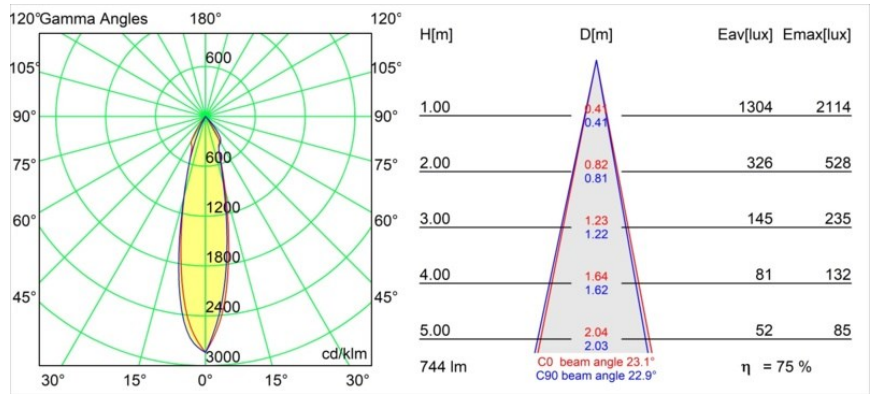

Spezifikationen

Bemerkung

- Dies ist kein vollständiges Produkt. Einbauring oder Wink Flange erforderlich.
-

TM30 & CRI Diagramm

Lichtverteilung und Lichtverteilungskurve

Diagramm

Montagezubehör

- **14203009** Ring Recessed 82 Wink White Structure
- **14203032** Ring Recessed 82 Wink 1x Black Structure