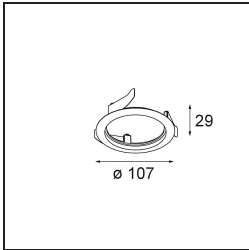

| |
|---------|
| Datum |
| Kunde |
| Projekt |
| Art |

Wink Recessed 82 1x IP54 LED 2700K Medium DE Black Structure

Spezifikationen

| | |
|-------------------------------------|------------------------------------|
| Material | 14200132 |
| Typ der Lichtquelle | LED |
| LED Typ | BRIDGELUX V8G8 |
| LED-Technologie | COB-LED |
| CRI | Min. 90 |
| Farbtemperatur | 2700K |
| Lebensdauer | L90B10 bei 50.000 Stunden |
| Leuchtmittel enthalten | Ja |
| Anzahl Lichtquellen | 1 |
| CIE-Fluxcode | 98 100 100 100 76 |
| Binning (SDCM) | 2 |
| Lichtrichtung | Abwärts |
| Optik | Reflektor |
| Gemessene Abstrahlwinkel (°) | 23,1 |
| Eingangsspannung | Konstantstrom-Treiber erforderlich |
| Schutzklasse | III |
| Schutzart | 54 |
| Glühdrahtprüfung (°C) | 960 |
| Innen/Außen | Innen |
| Anwendung | Decke |
| Montage | Einbau |
| Ausschnittgröße (mm) | ø98 |
| Einbautiefe (mm) | 100,0 |
| Verstellbarkeit | H 355° |
| Abstand zum beleuchteten Objekt (m) | 0,1 |
| Primärfarbe & Primäres Finish | Schwarz, Strukturiert |
| Bruttogewicht (g) | 255,0 |
| Antriebsstrom (mA) | 350 500 |
| Min. forward voltage (Vf) | 13,2 13,7 |
| Max. forward voltage (Vf) | 15,0 15,4 |
| Connected load (W) | 5,0 7,2 |
| Lichtstrom pro Lampe (lm) | 419 563 |
| Effizienz (lm/W) | 84 78 |
| UGR | 17 18 |

Spezifikationen

Bemerkung

- Dies ist kein vollständiges Produkt. Einbauring oder Wink Flange erforderlich.

TM30 & CRI Diagramm

Lichtverteilung und Lichtverteilungskurve

Diagramm

Montagezubehör

- **14203009** Ring Recessed 82 Wink White Structure
- **14203032** Ring Recessed 82 Wink 1x Black Structure

- **14203030** Ring Recessed Trimless 110 1x
- Wählen Sie das benötigte Zubehör