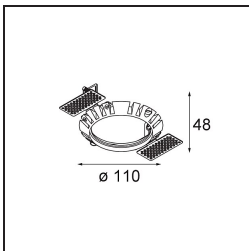

Datum
Kunde
Projekt
Art

Wink Recessed 82 1x IP54 LED 2700K Medium DE Black Structure

Spezifikationen

Material	14200132
Typ der Lichtquelle	LED
LED Typ	BRIDGELUX V8G8
LED-Technologie	COB-LED
CRI	Min. 90
Farbtemperatur	2700K
Lebensdauer	L90B10 bei 50.000 Stunden
Leuchtmittel enthalten	Ja
Anzahl Lichtquellen	1
CIE-Fluxcode	98 100 100 100 76
Binning (SDCM)	2
Lichtrichtung	Abwärts
Optik	Reflektor
Gemessene Abstrahlwinkel (°)	23,1
Eingangsspannung	Konstantstrom-Treiber erforderlich
Schutzklasse	III
Schutzart	54
Glühdrahtprüfung (°C)	960
Innen/Außen	Innen
Anwendung	Decke
Montage	Einbau
Ausschnittgröße (mm)	ø98
Einbautiefe (mm)	100,0
Verstellbarkeit	H 355°
Abstand zum beleuchteten Objekt (m)	0,1
Primärfarbe & Primäres Finish	Schwarz, Strukturiert
Bruttogewicht (g)	255,0
Antriebsstrom (mA)	350 500
Min. forward voltage (Vf)	13,2 13,7
Max. forward voltage (Vf)	15,0 15,4
Connected load (W)	5,0 7,2
Lichtstrom pro Lampe (lm)	419 563
Effizienz (lm/W)	84 78
UGR	17 18

Spezifikationen

Bemerkung

- Dies ist kein vollständiges Produkt. Einbauring oder Wink Flange erforderlich.
-

TM30 & CRI Diagramm

Lichtverteilung und Lichtverteilungskurve

Diagramm

Montagezubehör

- **14203009** Ring Recessed 82 Wink White Structure
- **14203032** Ring Recessed 82 Wink 1x Black Structure

- **14203030** Ring Recessed Trimless 110 1x

■ Wählen Sie das benötigte Zubehör