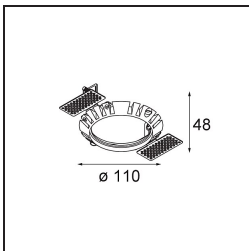

| |
|---------|
| Datum |
| Kunde |
| Projekt |
| Art |

Wink Recessed 82 1x IP54 LED 2700K Medium DE Black Structure

Spezifikationen

| | |
|-------------------------------------|------------------------------------|
| Material | 14200132 |
| Typ der Lichtquelle | LED |
| LED Typ | BRIDGELUX V8G8 |
| LED-Technologie | COB-LED |
| CRI | Min. 90 |
| Farbtemperatur | 2700K |
| Lebensdauer | L90B10 bei 50.000 Stunden |
| Leuchtmittel enthalten | Ja |
| Anzahl Lichtquellen | 1 |
| CIE-Fluxcode | 98 100 100 100 76 |
| Binning (SDCM) | 2 |
| Lichtrichtung | Abwärts |
| Optik | Reflektor |
| Gemessene Abstrahlwinkel (°) | 23,1 |
| Eingangsspannung | Konstantstrom-Treiber erforderlich |
| Schutzklasse | III |
| Schutzart | 54 |
| Glühdrahtprüfung (°C) | 960 |
| Innen/Außen | Innen |
| Anwendung | Decke |
| Montage | Einbau |
| Ausschnittgröße (mm) | ø98 |
| Einbautiefe (mm) | 100,0 |
| Verstellbarkeit | H 355° |
| Abstand zum beleuchteten Objekt (m) | 0,1 |
| Primärfarbe & Primäres Finish | Schwarz, Strukturiert |
| Bruttogewicht (g) | 255,0 |
| Antriebsstrom (mA) | 350 500 |
| Min. forward voltage (Vf) | 13,2 13,7 |
| Max. forward voltage (Vf) | 15,0 15,4 |
| Connected load (W) | 5,0 7,2 |
| Lichtstrom pro Lampe (lm) | 419 563 |
| Effizienz (lm/W) | 84 78 |
| UGR | 17 18 |

Spezifikationen

Bemerkung

- Dies ist kein vollständiges Produkt. Einbauring oder Wink Flange erforderlich.

TM30 & CRI Diagramm

Lichtverteilung und Lichtverteilungskurve

Diagramm

Montagezubehör

- **14203009** Ring Recessed 82 Wink White Structure
- **14203032** Ring Recessed 82 Wink 1x Black Structure

- **14203030** Ring Recessed Trimless 110 1x
- Wählen Sie das benötigte Zubehör