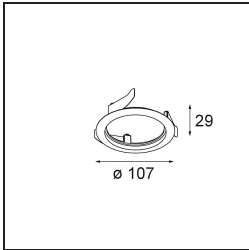

Datum
Kunde
Projekt
Art

Wink Recessed 82 1x IP54 LED 2700K Medium DE Black Structure

Spezifikationen

Material	14200132
Typ der Lichtquelle	LED
LED Typ	BRIDGELUX V8G8
LED-Technologie	COB-LED
CRI	Min. 90
Farbtemperatur	2700K
Lebensdauer	L90B10 bei 50.000 Stunden
Leuchtmittel enthalten	Ja
Anzahl Lichtquellen	1
CIE-Fluxcode	98 100 100 100 76
Binning (SDCM)	2
Lichtrichtung	Abwärts
Optik	Reflektor
Gemessene Abstrahlwinkel (°)	23,1
Eingangsspannung	Konstantstrom-Treiber erforderlich
Schutzklasse	III
Schutzart	54
Glühdrahtprüfung (°C)	960
Innen/Außen	Innen
Anwendung	Decke
Montage	Einbau
Ausschnittgröße (mm)	ø98
Einbautiefe (mm)	100,0
Verstellbarkeit	H 355°
Abstand zum beleuchteten Objekt (m)	0,1
Primärfarbe & Primäres Finish	Schwarz, Strukturiert
Bruttogewicht (g)	255,0
Antriebsstrom (mA)	350 500
Min. forward voltage (Vf)	13,2 13,7
Max. forward voltage (Vf)	15,0 15,4
Connected load (W)	5,0 7,2
Lichtstrom pro Lampe (lm)	419 563
Effizienz (lm/W)	84 78
UGR	17 18

Spezifikationen

Bemerkung

- Dies ist kein vollständiges Produkt. Einbauring oder Wink Flange erforderlich.
-

TM30 & CRI Diagramm

Lichtverteilung und Lichtverteilungskurve

Diagramm

Montagezubehör

- **14203009** Ring Recessed 82 Wink White Structure
- **14203032** Ring Recessed 82 Wink 1x Black Structure

- **14203030** Ring Recessed Trimless 110 1x

■ Wählen Sie das benötigte Zubehör