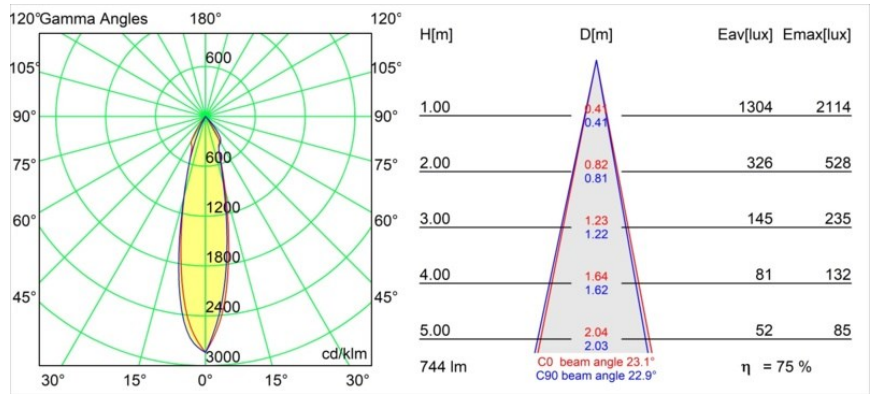

Spezifikationen

Bemerkung

- Dies ist kein vollständiges Produkt. Einbauring oder Wink Flange erforderlich.

TM30 & CRI Diagramm

Lichtverteilung und Lichtverteilungskurve

Diagramm

Montagezubehör

- **14203009** Ring Recessed 82 Wink White Structure
- **14203032** Ring Recessed 82 Wink 1x Black Structure