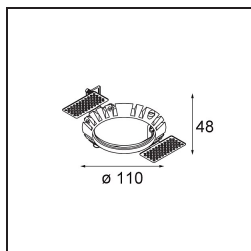

---

Opmerking

- Dit is geen compleet product. Inbouwing of Wink flens vereist.

**TM30 & CRI Diagrammen**

**Lichtspreading & Stralingsdiagram**

**Installatie Accessoires**

- 14203009 Ring Recessed 82 Wink White Structure
- 14203032 Ring Recessed 82 Wink 1x Black Structure