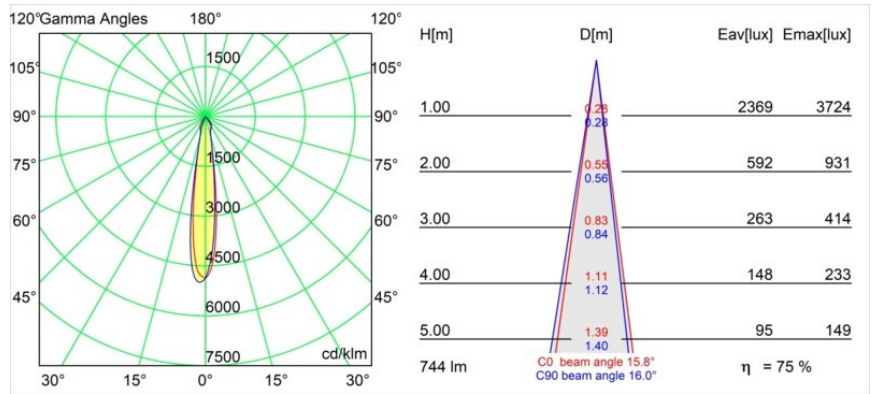

Lichtspreading & Stralingsdiagram