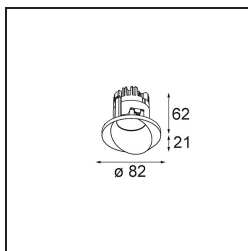

### Specificaties

Materiaal	14200032
Type Lichtbron	LED
LED type	BRIDGELUX V8G8
LED technologie	Led-COB
CRI	Min. 90
Kleurtemperatuur	2700K
Levensduur	L90B10 bij 50.000 Uur
Lamp inbegrepen	Ja
Aantal Lichtbronnen	1
CIE-fluxcode	98 100 100 100 75
Binning (SDCM)	2
Lichtrichting	Omlaag
Optisch	Reflector
Gemeten gradenbundel (°)	15,8
Ingangsspanning	Aandrijving Gelijkstroom Vereist
Elektriciteitsklasse	III
IP-klasse	54
Gloeidraadtest (°C)	960
Binnen/Buiten	Binnen
Toepassing	Plafond
Montage	Inbouw
Inbouwopening (mm)	ø98
Montagediepte (mm)	100,0
Verstelbaarheid	H 355°
Afstand tot Verlicht Voorwerp (m)	0,1
Primaire Kleur & Primaire Afwerking	Zwart, Structuur
Brutogewicht (g)	255,0
Stroom driver (mA)	350      500
Min. forward voltage (Vf)	13,2      13,7
Max. forward voltage (Vf)	15,0      15,4
Connected load (W)	5,0      7,2
Lumenoutput per lampunit (lm)	417      560
Efficiëntie (lm/W)	83      78
UGR	17      18