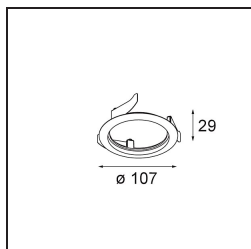

### Specificaties

Materiaal	14200032
Type Lichtbron	LED
LED type	BRIDGELUX V8G8
LED technologie	Led-COB
CRI	Min. 90
Kleurtemperatuur	2700K
Levensduur	L90B10 bij 50.000 Uur
Lamp inbegrepen	Ja
Aantal Lichtbronnen	1
CIE-fluxcode	98 100 100 100 75
Binning (SDCM)	2
Lichtrichting	Omlaag
Optisch	Reflector
Gemeten gradenbundel (°)	15,8
Ingangsspanning	Aandrijving Gelijkstroom Vereist
Elektriciteitsklasse	III
IP-klasse	54
Gloeidraadtest (°C)	960
Binnen/Buiten	Binnen
Toepassing	Plafond
Montage	Inbouw
Inbouwopening (mm)	ø98
Montagediepte (mm)	100,0
Verstelbaarheid	H 355°
Afstand tot Verlicht Voorwerp (m)	0,1
Primaire Kleur & Primaire Afwerking	Zwart, Structuur
Brutogewicht (g)	255,0
Stroom driver (mA)	350      500
Min. forward voltage (Vf)	13,2      13,7
Max. forward voltage (Vf)	15,0      15,4
Connected load (W)	5,0      7,2
Lumenoutput per lampunit (lm)	417      560
Efficiëntie (lm/W)	83      78
UGR	17      18

---

Opmerking

- Dit is geen compleet product. Inbouwing of Wink flens vereist.

**TM30 & CRI Diagrammen**

**Lichtspreading & Stralingsdiagram**

**Installatie Accessoires**

- 14203009 Ring Recessed 82 Wink White Structure
- 14203032 Ring Recessed 82 Wink 1x Black Structure

- 14203030 Ring Recessed Trimless 110 1x

Kies een vereist accessoire