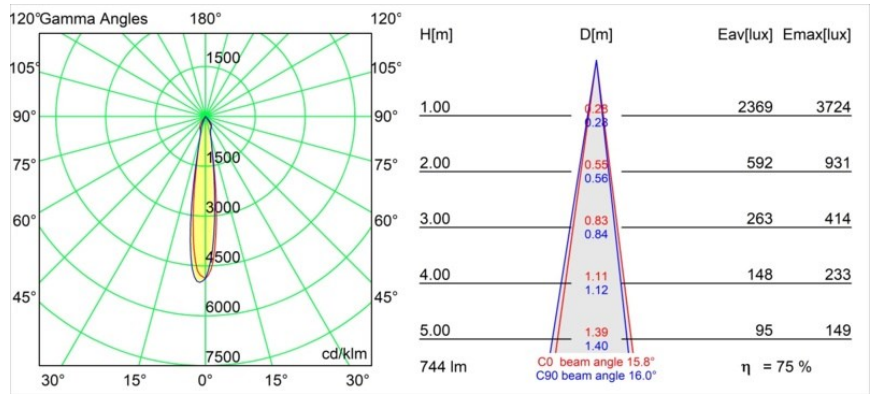

### Specificaties

Materiaal	14200032
Type Lichtbron	LED
LED type	BRIDGELUX V8G8
LED technologie	Led-COB
CRI	Min. 90
Kleurtemperatuur	2700K
Levensduur	L90B10 bij 50.000 Uur
Lamp inbegrepen	Ja
Aantal Lichtbronnen	1
CIE-fluxcode	98 100 100 100 75
Binning (SDCM)	2
Lichtrichting	Omlaag
Optisch	Reflector
Gemeten gradenbundel (°)	15,8
Ingangsspanning	Aandrijving Gelijkstroom Vereist
Elektriciteitsklasse	III
IP-klasse	54
Gloeidraadtest (°C)	960
Binnen/Buiten	Binnen
Toepassing	Plafond
Montage	Inbouw
Inbouwopening (mm)	ø98
Montagediepte (mm)	100,0
Verstelbaarheid	H 355°
Afstand tot Verlicht Voorwerp (m)	0,1
Primaire Kleur & Primaire Afwerking	Zwart, Structuur
Brutogewicht (g)	255,0
Stroom driver (mA)	350      500
Min. forward voltage (Vf)	13,2      13,7
Max. forward voltage (Vf)	15,0      15,4
Connected load (W)	5,0      7,2
Lumenoutput per lampunit (lm)	417      560
Efficiëntie (lm/W)	83      78
UGR	17      18

---

Opmerking

- Dit is geen compleet product. Inbouwing of Wink flens vereist.

**TM30 & CRI Diagrammen**

**Lichtspreading & Stralingsdiagram**

**Installatie Accessoires**

- 14203009 Ring Recessed 82 Wink White Structure
- 14203032 Ring Recessed 82 Wink 1x Black Structure