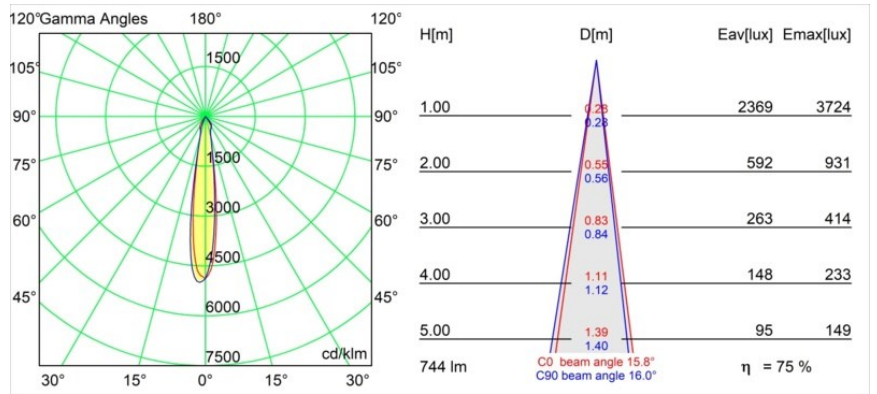

Light distribution & beam diagram