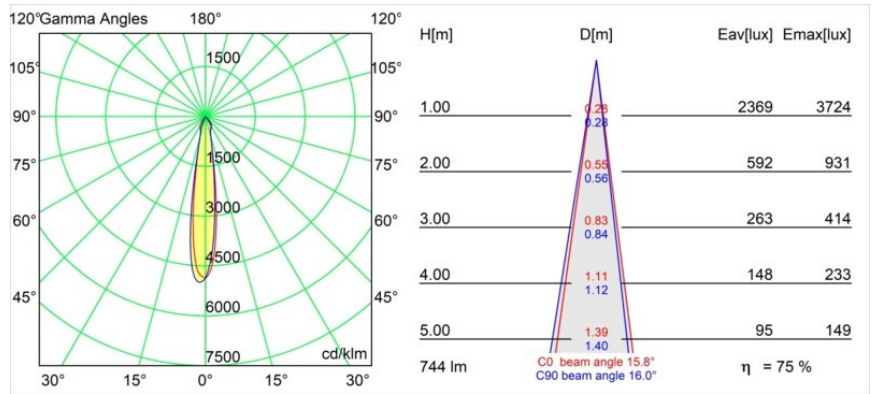

Light distribution & beam diagram