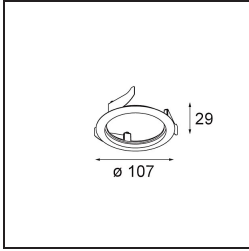

Date
Customer
Project
Type

Wink Recessed 82 1x IP54 LED 2700K Spot DE Black Structure

Specifications

Material	14200032
Tipo de fuente de luz	LED
Tipo de LED	BRIDGELUX V8G8
Tecnología LED	COB LED
CRI	Min. 90
Temperatura del color	2700K
Vida Útil	L90B10 @50.000 horas
Lámpara Incluida	Sí
Número de fuentes de luz	1
Código de flujo CIE	98 100 100 100 75
Binning (SDCM)	2
Dirección de la luz	Directo
Óptica	Reflector
Ángulo de Apertura medido (°)	15,8
Voltaje de entrada	Driver de corriente constante requerido
Clasificación eléctrica	III
Clasificación del IP	54
Clasificación de hilo incandescente (°C)	960
Interio/Exterior	Interior
Aplicación	Techo
Montaje	Empotrado
Tamaño de corte (mm)	ø98
Profundidad de montaje (mm)	100,0
Ajustabilidad	H 355°
Distancia al objeto iluminado (m)	0,1
Color principal & Acabado principal	Negro, Estructura
Peso bruto (g)	255,0
Corriente de accionamiento (mA)	350 500
Min. forward voltage (Vf)	13,2 13,7
Max. forward voltage (Vf)	15,0 15,4
Connected load (W)	5,0 7,2
Flujo luminoso por lámpara (lm)	417 560
Eficacia (lm/W)	83 78

Índice de deslumbramiento	17	18
Remark	<ul style="list-style-type: none">• This is not a complete product. Recessed Ring or Wink Flange required.	

TM30 & CRI diagram

Light distribution & beam diagram

Accesorios Instalación

- **14203009** Ring Recessed 82 Wink White Structure
- **14203032** Ring Recessed 82 Wink 1x Black Structure

- **14203030** Ring Recessed Trimless 110 1x
- Choose a required accessory