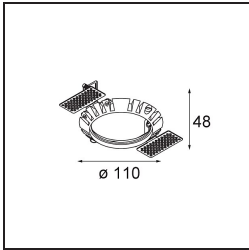

Date
Customer
Project
Type

Wink Recessed 82 1x IP54 LED 2700K Spot DE Black Structure

Specifications

Material	14200032
Tipo de fuente de luz	LED
Tipo de LED	BRIDGELUX V8G8
Tecnología LED	COB LED
CRI	Min. 90
Temperatura del color	2700K
Vida Útil	L90B10 @50.000 horas
Lámpara Incluida	Sí
Número de fuentes de luz	1
Código de flujo CIE	98 100 100 100 75
Binning (SDCM)	2
Dirección de la luz	Directo
Óptica	Reflector
Ángulo de Apertura medido (°)	15,8
Voltaje de entrada	Driver de corriente constante requerido
Clasificación eléctrica	III
Clasificación del IP	54
Clasificación de hilo incandescente (°C)	960
Interio/Exterior	Interior
Aplicación	Techo
Montaje	Empotrado
Tamaño de corte (mm)	ø98
Profundidad de montaje (mm)	100,0
Ajustabilidad	H 355°
Distancia al objeto iluminado (m)	0,1
Color principal & Acabado principal	Negro, Estructura
Peso bruto (g)	255,0
Corriente de accionamiento (mA)	350 500
Min. forward voltage (Vf)	13,2 13,7
Max. forward voltage (Vf)	15,0 15,4
Connected load (W)	5,0 7,2
Flujo luminoso por lámpara (lm)	417 560
Eficacia (lm/W)	83 78

Índice de deslumbramiento	17	18
Remark	<ul style="list-style-type: none">• This is not a complete product. Recessed Ring or Wink Flange required.	

TM30 & CRI diagram

Light distribution & beam diagram

Accesorios Instalación

- **14203009** Ring Recessed 82 Wink White Structure
- **14203032** Ring Recessed 82 Wink 1x Black Structure

- **14203030** Ring Recessed Trimless 110 1x
- Choose a required accessory