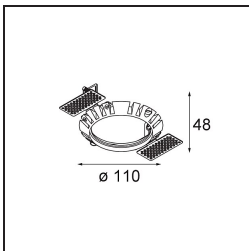

Datum
Kunde
Projekt
Art

Wink Recessed 82 1x IP54 LED 2700K Spot DE Black Structure

Spezifikationen

Material	14200032
Typ der Lichtquelle	LED
LED Typ	BRIDGELUX V8G8
LED-Technologie	COB-LED
CRI	Min. 90
Farbtemperatur	2700K
Lebensdauer	L90B10 bei 50.000 Stunden
Leuchtmittel enthalten	Ja
Anzahl Lichtquellen	1
CIE-Fluxcode	98 100 100 100 75
Binning (SDCM)	2
Lichtrichtung	Abwärts
Optik	Reflektor
Gemessene Abstrahlwinkel (°)	15,8
Eingangsspannung	Konstantstrom-Treiber erforderlich
Schutzklasse	III
Schutzart	54
Glühdrahtprüfung (°C)	960
Innen/Außen	Innen
Anwendung	Decke
Montage	Einbau
Ausschnittgröße (mm)	ø98
Einbautiefe (mm)	100,0
Verstellbarkeit	H 355°
Abstand zum beleuchteten Objekt (m)	0,1
Primärfarbe & Primäres Finish	Schwarz, Strukturiert
Bruttogewicht (g)	255,0
Antriebsstrom (mA)	350 500
Min. forward voltage (Vf)	13,2 13,7
Max. forward voltage (Vf)	15,0 15,4
Connected load (W)	5,0 7,2
Lichtstrom pro Lampe (lm)	417 560
Effizienz (lm/W)	83 78
UGR	17 18

Bemerkung

- Dies ist kein vollständiges Produkt. Einbauring oder Wink Flange erforderlich.

TM30 & CRI Diagramm

Lichtverteilung und Lichtverteilungskurve

Montagezubehör

- **14203009** Ring Recessed 82 Wink White Structure
- **14203032** Ring Recessed 82 Wink 1x Black Structure

- **14203030** Ring Recessed Trimless 110 1x

■ Wählen Sie das benötigte Zubehör