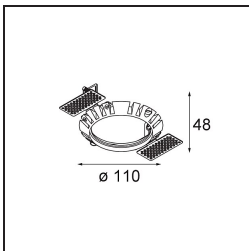

Datum
Kunde
Projekt
Art

Wink Recessed 82 1x IP54 LED 2700K Spot DE Black Structure

Spezifikationen

Material	14200032
Typ der Lichtquelle	LED
LED Typ	BRIDGELUX V8G8
LED-Technologie	COB-LED
CRI	Min. 90
Farbtemperatur	2700K
Lebensdauer	L90B10 bei 50.000 Stunden
Leuchtmittel enthalten	Ja
Anzahl Lichtquellen	1
CIE-Fluxcode	98 100 100 100 75
Binning (SDCM)	2
Lichtrichtung	Abwärts
Optik	Reflektor
Gemessene Abstrahlwinkel (°)	15,8
Eingangsspannung	Konstantstrom-Treiber erforderlich
Schutzklasse	III
Schutzart	54
Glühdrahtprüfung (°C)	960
Innen/Außen	Innen
Anwendung	Decke
Montage	Einbau
Ausschnittgröße (mm)	ø98
Einbautiefe (mm)	100,0
Verstellbarkeit	H 355°
Abstand zum beleuchteten Objekt (m)	0,1
Primärfarbe & Primäres Finish	Schwarz, Strukturiert
Bruttogewicht (g)	255,0
Antriebsstrom (mA)	350 500
Min. forward voltage (Vf)	13,2 13,7
Max. forward voltage (Vf)	15,0 15,4
Connected load (W)	5,0 7,2
Lichtstrom pro Lampe (lm)	417 560
Effizienz (lm/W)	83 78
UGR	17 18

Spezifikationen

Bemerkung

- Dies ist kein vollständiges Produkt. Einbauring oder Wink Flange erforderlich.

TM30 & CRI Diagramm

Lichtverteilung und Lichtverteilungskurve

Diagramm

Montagezubehör

- **14203009** Ring Recessed 82 Wink White Structure
- **14203032** Ring Recessed 82 Wink 1x Black Structure

- **14203030** Ring Recessed Trimless 110 1x

■ Wählen Sie das benötigte Zubehör