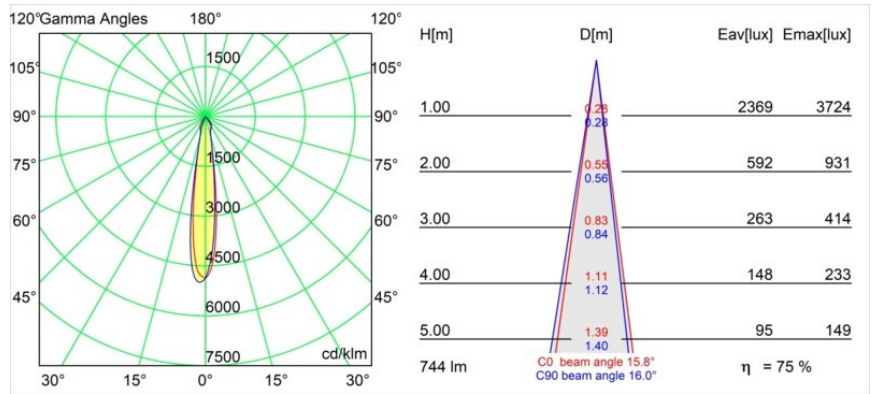

Datum
Kunde
Projekt
Art

Wink Recessed 82 1x IP54 LED 2700K Spot DE Black Structure

Spezifikationen

Material	14200032
Typ der Lichtquelle	LED
LED Typ	BRIDGELUX V8G8
LED-Technologie	COB-LED
CRI	Min. 90
Farbtemperatur	2700K
Lebensdauer	L90B10 bei 50.000 Stunden
Leuchtmittel enthalten	Ja
Anzahl Lichtquellen	1
CIE-Fluxcode	98 100 100 100 75
Binning (SDCM)	2
Lichtrichtung	Abwärts
Optik	Reflektor
Gemessene Abstrahlwinkel (°)	15,8
Eingangsspannung	Konstantstrom-Treiber erforderlich
Schutzklasse	III
Schutzart	54
Glühdrahtprüfung (°C)	960
Innen/Außen	Innen
Anwendung	Decke
Montage	Einbau
Ausschnittgröße (mm)	ø98
Einbautiefe (mm)	100,0
Verstellbarkeit	H 355°
Abstand zum beleuchteten Objekt (m)	0,1
Primärfarbe & Primäres Finish	Schwarz, Strukturiert
Bruttogewicht (g)	255,0
Antriebsstrom (mA)	350 500
Min. forward voltage (Vf)	13,2 13,7
Max. forward voltage (Vf)	15,0 15,4
Connected load (W)	5,0 7,2
Lichtstrom pro Lampe (lm)	417 560
Effizienz (lm/W)	83 78
UGR	17 18

Spezifikationen

Bemerkung

- Dies ist kein vollständiges Produkt. Einbauring oder Wink Flange erforderlich.

TM30 & CRI Diagramm

Lichtverteilung und Lichtverteilungskurve

Diagramm

Montagezubehör

- **14203009** Ring Recessed 82 Wink White Structure
- **14203032** Ring Recessed 82 Wink 1x Black Structure