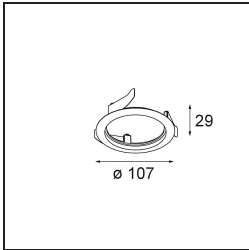

Datum
Kunde
Projekt
Art

Wink Recessed 82 1x IP54 LED 2700K Spot DE Black Structure

Spezifikationen

Material	14200032
Typ der Lichtquelle	LED
LED Typ	BRIDGELUX V8G8
LED-Technologie	COB-LED
CRI	Min. 90
Farbtemperatur	2700K
Lebensdauer	L90B10 bei 50.000 Stunden
Leuchtmittel enthalten	Ja
Anzahl Lichtquellen	1
CIE-Fluxcode	98 100 100 100 75
Binning (SDCM)	2
Lichtrichtung	Abwärts
Optik	Reflektor
Gemessene Abstrahlwinkel (°)	15,8
Eingangsspannung	Konstantstrom-Treiber erforderlich
Schutzklasse	III
Schutzart	54
Glühdrahtprüfung (°C)	960
Innen/Außen	Innen
Anwendung	Decke
Montage	Einbau
Ausschnittgröße (mm)	ø98
Einbautiefe (mm)	100,0
Verstellbarkeit	H 355°
Abstand zum beleuchteten Objekt (m)	0,1
Primärfarbe & Primäres Finish	Schwarz, Strukturiert
Bruttogewicht (g)	255,0
Antriebsstrom (mA)	350 500
Min. forward voltage (Vf)	13,2 13,7
Max. forward voltage (Vf)	15,0 15,4
Connected load (W)	5,0 7,2
Lichtstrom pro Lampe (lm)	417 560
Effizienz (lm/W)	83 78
UGR	17 18

Bemerkung

- Dies ist kein vollständiges Produkt. Einbauring oder Wink Flange erforderlich.

TM30 & CRI Diagramm

Lichtverteilung und Lichtverteilungskurve

Montagezubehör

- **14203009** Ring Recessed 82 Wink White Structure
- **14203032** Ring Recessed 82 Wink 1x Black Structure

- **14203030** Ring Recessed Trimless 110 1x

■ Wählen Sie das benötigte Zubehör