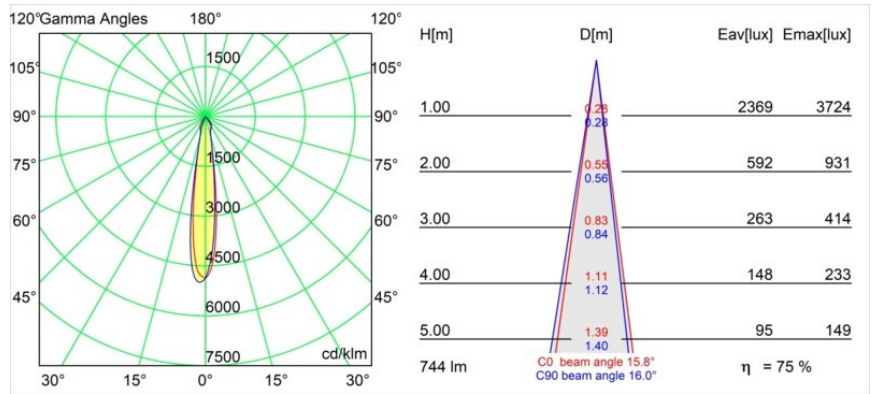

Datum
Kunde
Projekt
Art

Wink Recessed 82 1x IP54 LED 2700K Spot DE Black Structure

Spezifikationen

Material	14200032
Typ der Lichtquelle	LED
LED Typ	BRIDGELUX V8G8
LED-Technologie	COB-LED
CRI	Min. 90
Farbtemperatur	2700K
Lebensdauer	L90B10 bei 50.000 Stunden
Leuchtmittel enthalten	Ja
Anzahl Lichtquellen	1
CIE-Fluxcode	98 100 100 100 75
Binning (SDCM)	2
Lichtrichtung	Abwärts
Optik	Reflektor
Gemessene Abstrahlwinkel (°)	15,8
Eingangsspannung	Konstantstrom-Treiber erforderlich
Schutzklasse	III
Schutzart	54
Glühdrahtprüfung (°C)	960
Innen/Außen	Innen
Anwendung	Decke
Montage	Einbau
Ausschnittgröße (mm)	ø98
Einbautiefe (mm)	100,0
Verstellbarkeit	H 355°
Abstand zum beleuchteten Objekt (m)	0,1
Primärfarbe & Primäres Finish	Schwarz, Strukturiert
Bruttogewicht (g)	255,0
Antriebsstrom (mA)	350 500
Min. forward voltage (Vf)	13,2 13,7
Max. forward voltage (Vf)	15,0 15,4
Connected load (W)	5,0 7,2
Lichtstrom pro Lampe (lm)	417 560
Effizienz (lm/W)	83 78
UGR	17 18

Die Wink mag zwar eine Einbauleuchte und subtil sein, ihre technische Raffinesse ist jedoch ausgesprochen bemerkenswert. Ebenso wie ihr Sinn für Humor. Der Name Wink bedeutet Augenzwinkern – und genau das ist es, was er tun möchte: Ihnen zuzwinkern. Ihr klares, schlankes Design, bei dem Eleganz und hochwertiges Finish eine Symbiose eingehen, führt zu einer Leuchte, die halb in der Decke verborgen ist und halb aus ihr hervorlugt. Wink 82 lässt sich auch mit Wink Flange kombinieren, einem flachen Ring um den Strahler herum.

Bemerkung

- Dies ist kein vollständiges Produkt. Einbauring oder Wink Flange erforderlich.

TM30 & CRI Diagramm

Lichtverteilung und Lichtverteilungskurve

Montagezubehör

- **14203009** Ring Recessed 82 Wink White Structure
- **14203032** Ring Recessed 82 Wink 1x Black Structure