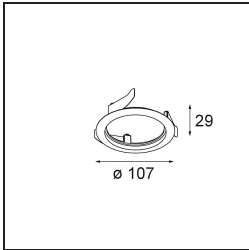

Datum
Kunde
Projekt
Art

Wink Recessed 82 1x IP54 LED 2700K Spot DE Black Structure

Spezifikationen

Material	14200032
Typ der Lichtquelle	LED
LED Typ	BRIDGELUX V8G8
LED-Technologie	COB-LED
CRI	Min. 90
Farbtemperatur	2700K
Lebensdauer	L90B10 bei 50.000 Stunden
Leuchtmittel enthalten	Ja
Anzahl Lichtquellen	1
CIE-Fluxcode	98 100 100 100 75
Binning (SDCM)	2
Lichtrichtung	Abwärts
Optik	Reflektor
Gemessene Abstrahlwinkel (°)	15,8
Eingangsspannung	Konstantstrom-Treiber erforderlich
Schutzklasse	III
Schutzart	54
Glühdrahtprüfung (°C)	960
Innen/Außen	Innen
Anwendung	Decke
Montage	Einbau
Ausschnittgröße (mm)	ø98
Einbautiefe (mm)	100,0
Verstellbarkeit	H 355°
Abstand zum beleuchteten Objekt (m)	0,1
Primärfarbe & Primäres Finish	Schwarz, Strukturiert
Bruttogewicht (g)	255,0
Antriebsstrom (mA)	350 500
Min. forward voltage (Vf)	13,2 13,7
Max. forward voltage (Vf)	15,0 15,4
Connected load (W)	5,0 7,2
Lichtstrom pro Lampe (lm)	417 560
Effizienz (lm/W)	83 78
UGR	17 18

Spezifikationen

Bemerkung

- Dies ist kein vollständiges Produkt. Einbauring oder Wink Flange erforderlich.

TM30 & CRI Diagramm

Lichtverteilung und Lichtverteilungskurve

Diagramm

Montagezubehör

- **14203009** Ring Recessed 82 Wink White Structure
- **14203032** Ring Recessed 82 Wink 1x Black Structure

- **14203030** Ring Recessed Trimless 110 1x

■ Wählen Sie das benötigte Zubehör