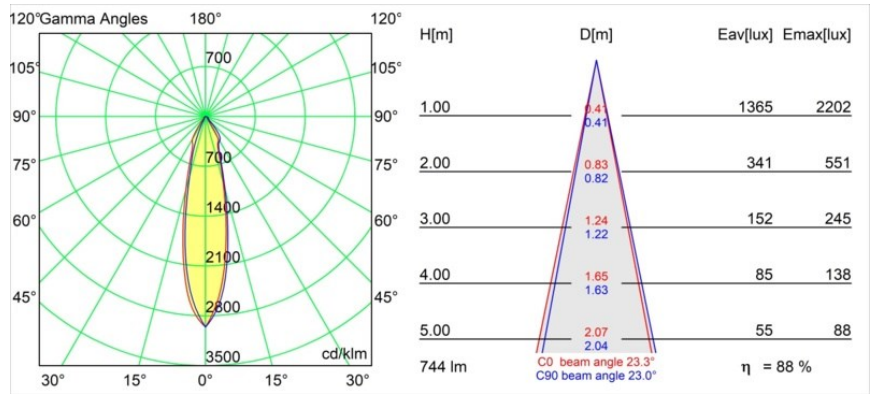

### Specifications

Material	14200109
Tipo de fuente de luz	LED
Tipo de LED	BRIDGELUX V8G8
Tecnología LED	COB LED
CRI	Min. 90
Temperatura del color	2700K
Vida Útil	L90B10 @50.000 horas
Lámpara Incluida	Sí
Número de fuentes de luz	1
Código de flujo CIE	90 96 99 100 89
Binning (SDCM)	2
Dirección de la luz	Directo
Óptica	Reflector
Ángulo de Apertura medido (°)	23,3
Voltaje de entrada	Driver de corriente constante requerido
Clasificación eléctrica	III
Clasificación del IP	54
Clasificación de hilo incandescente (°C)	960
Interio/Exterior	Interior
Aplicación	Techo
Montaje	Empotrado
Tamaño de corte (mm)	ø98
Profundidad de montaje (mm)	100,0
Ajustabilidad	H 355°
Distancia al objeto iluminado (m)	0,1
Color principal & Acabado principal	Blanco, Estructura
Peso bruto (g)	255,0
Corriente de accionamiento (mA)	350      500
Min. forward voltage (Vf)	13,2      13,7
Max. forward voltage (Vf)	15,0      15,4
Connected load (W)	5,0      7,2
Flujo luminoso por lámpara (lm)	493      662
Eficacia (lm/W)	99      92

---

Índice de deslumbramiento	22	23
Remark	<ul style="list-style-type: none"><li>• This is not a complete product. Recessed Ring or Wink Flange required.</li></ul>	

---

**TM30 & CRI diagram**

**Light distribution & beam diagram**