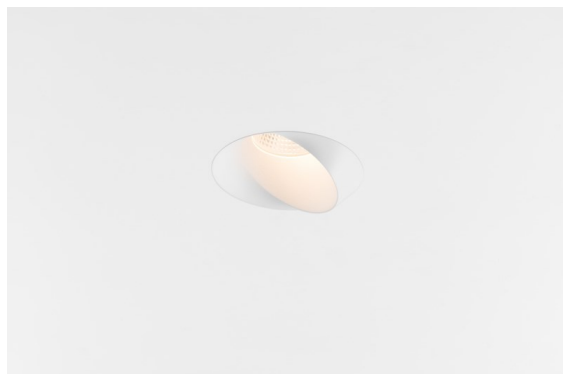

Date
Customer
Project
Type

*Wink Recessed 82 1x IP54 LED 2700K Medium DE White Structure*

### Specifications

Material	14200109
Tipo de fuente de luz	LED
Tipo de LED	BRIDGELUX V8G8
Tecnología LED	COB LED
CRI	Min. 90
Temperatura del color	2700K
Vida Útil	L90B10 @50.000 horas
Lámpara Incluida	Sí
Número de fuentes de luz	1
Código de flujo CIE	90 96 99 100 89
Binning (SDCM)	2
Dirección de la luz	Directo
Óptica	Reflector
Ángulo de Apertura medido (°)	23,3
Voltaje de entrada	Driver de corriente constante requerido
Clasificación eléctrica	III
Clasificación del IP	54
Clasificación de hilo incandescente (°C)	960
Interio/Exterior	Interior
Aplicación	Techo
Montaje	Empotrado
Tamaño de corte (mm)	ø98
Profundidad de montaje (mm)	100,0
Ajustabilidad	H 355°
Distancia al objeto iluminado (m)	0,1
Color principal & Acabado principal	Blanco, Estructura
Peso bruto (g)	255,0
Corriente de accionamiento (mA)	350      500
Min. forward voltage (Vf)	13,2      13,7
Max. forward voltage (Vf)	15,0      15,4
Connected load (W)	5,0      7,2
Flujo luminoso por lámpara (lm)	493      662
Eficacia (lm/W)	99      92

Wink es una luminaria de diseño empotrado y sutil, pero su ingenuidad técnica es sorprendente. ¡Al igual que su sentido del humor! Como su nombre sugiere, le gusta atraer la atención con sus guiños. El diseño optimizado, que combina la elegancia con un acabado de alta calidad, da lugar a un accesorio que queda parcialmente oculto en el techo. Wink 82 también puede usar el reborde Wink, un aro de perfil bajo para instalación alrededor del foco.