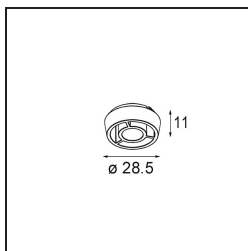

Datum

Klant

Project

Soort

Crossblade 26 Black Matt

Specificaties

Materiaal	14193032
Lamp inbegrepen	Neen
Aantal Lichtbronnen	0
IP-klasse	20
Gloeidraadtest (°C)	960
Binnen/Buiten	Binnen
Verstelbaarheid	Not Applicable
Primaire Kleur & Primaire Afwerking	Zwart, Mat
Brutogewicht (g)	5,0