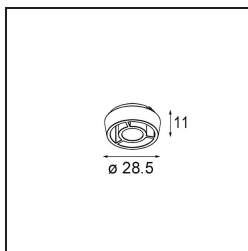

Datum

Klant

Project

Soort

Crossblade 26 Black Matt

Specificaties

Materiaal	14193032
Lamp inbegrepen	Neen
Aantal Lichtbronnen	0
IP-klasse	20
Gloedraadtest (°C)	960
Binnen/Buiten	Binnen
Verstelbaarheid	Not Applicable
Primaire Kleur & Primaire Afwerking	Zwart, Mat
Brutogewicht (g)	5,0