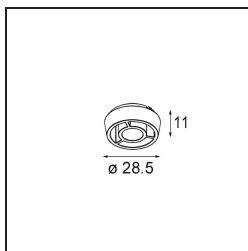

Date
Customer
Project
Type

Crossblade 26 Black Matt

Specifications

Material	14193032
Lámpara Incluida	No
Número de fuentes de luz	0
Clasificación del IP	20
Clasificación de hilo incandescente (°C)	960
Interio/Exterior	Interior
Ajustabilidad	Not Applicable
Color principal & Acabado principal	Negro, Mate
Peso bruto (g)	5,0

Specifications