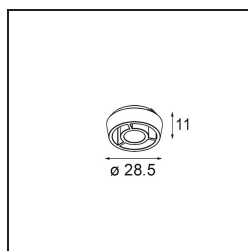

| |
|----------|
| Date |
| Customer |
| Project |
| Type |

Crossblade 26 Black Matt

Specifications

| | |
|--|----------------|
| Material | 14193032 |
| Lámpara Incluida | No |
| Número de fuentes de luz | 0 |
| Clasificación del IP | 20 |
| Clasificación de hilo incandescente (°C) | 960 |
| Interio/Exterior | Interior |
| Ajustabilidad | Not Applicable |
| Color principal & Acabado principal | Negro, Mate |
| Peso bruto (g) | 5,0 |

Specifications