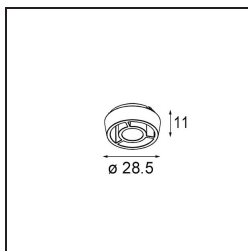

Datum

Kunde

Projekt

Art

Crossblade 26 Black Matt

Spezifikationen

Material	14193032
Leuchtmittel enthalten	Nein
Anzahl Lichtquellen	0
Schutzart	20
Glühdrahtprüfung (°C)	960
Innen/Außen	Innen
Verstellbarkeit	Not Applicable
Primärfarbe & Primäres Finish	Schwarz, Matt
Bruttogewicht (g)	5,0