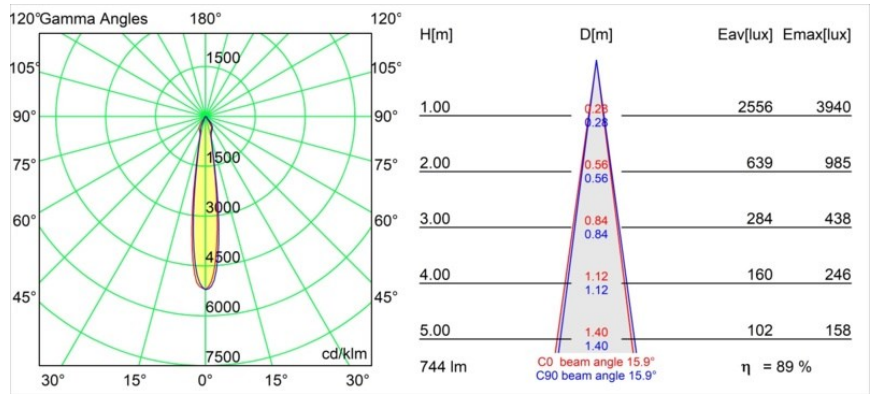

Lichtspreading & Stralingsdiagram