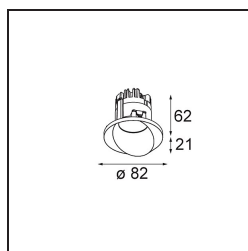

Datum
Klant
Project
Soort

Wink Recessed 82 1x IP54 LED 2700K Spot DE White Structure

Specificaties

Materiaal	14200009
Type Lichtbron	LED
LED type	BRIDGELUX V8G8
LED technologie	Led-COB
CRI	Min. 90
Kleurtemperatuur	2700K
Levensduur	L90B10 bij 50.000 Uur
Lamp inbegrepen	Ja
Aantal Lichtbronnen	1
CIE-fluxcode	90 96 99 100 90
Binning (SDCM)	2
Lichtrichting	Omlaag
Optisch	Reflector
Gemeten gradenbundel (°)	15,9
Ingangsspanning	Aandrijving Gelijkstroom Vereist
Elektriciteitsklasse	III
IP-klasse	54
Gloeidraadtest (°C)	960
Binnen/Buiten	Binnen
Toepassing	Plafond
Montage	Inbouw
Inbouwopening (mm)	ø98
Montagediepte (mm)	100,0
Verstelbaarheid	H 355°
Afstand tot Verlicht Voorwerp (m)	0,1
Primaire Kleur & Primaire Afwerking	Wit, Structuur
Brutogewicht (g)	255,0
Stroom driver (mA)	350 500
Min. forward voltage (Vf)	13,2 13,7
Max. forward voltage (Vf)	15,0 15,4
Connected load (W)	5,0 7,2
Lumenoutput per lampunit (lm)	497 667
Efficiëntie (lm/W)	99 93
UGR	22 23

Opmerking

- Dit is geen compleet product. Inbouwing of Wink flens vereist.

TM30 & CRI Diagrammen

Lichtspreiding & Stralingsdiagram

Installatie Accessoires

- 14203009 Ring Recessed 82 Wink White Structure
- 14203032 Ring Recessed 82 Wink 1x Black Structure