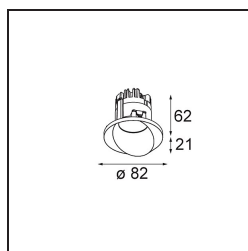

Datum
Klant
Project
Soort

Wink Recessed 82 1x IP54 LED 2700K Spot DE White Structure

Specificaties

Materiaal	14200009
Type Lichtbron	LED
LED type	BRIDGELUX V8G8
LED technologie	Led-COB
CRI	Min. 90
Kleurtemperatuur	2700K
Levensduur	L90B10 bij 50.000 Uur
Lamp inbegrepen	Ja
Aantal Lichtbronnen	1
CIE-fluxcode	90 96 99 100 90
Binning (SDCM)	2
Lichtrichting	Omlaag
Optisch	Reflector
Gemeten gradenbundel (°)	15,9
Ingangsspanning	Aandrijving Gelijkstroom Vereist
Elektriciteitsklasse	III
IP-klasse	54
Gloeidraadtest (°C)	960
Binnen/Buiten	Binnen
Toepassing	Plafond
Montage	Inbouw
Inbouwopening (mm)	ø98
Montagediepte (mm)	100,0
Verstelbaarheid	H 355°
Afstand tot Verlicht Voorwerp (m)	0,1
Primaire Kleur & Primaire Afwerking	Wit, Structuur
Brutogewicht (g)	255,0
Stroom driver (mA)	350 500
Min. forward voltage (Vf)	13.2 13.7
Max. forward voltage (Vf)	15.0 15.4
Connected load (W)	5.0 7.2
Lumenoutput per lampunit (lm)	497 667
Efficiëntie (lm/W)	99 93
UGR	22 23

Opmerking

- Dit is geen compleet product. Inbouwing of Wink flens vereist.

TM30 & CRI Diagrammen

Lichtspreading & Stralingsdiagram

Diagrammen

Installatie Accessoires

- 14203009 Ring Recessed 82 Wink White Structure
- 14203032 Ring Recessed 82 Wink 1x Black Structure