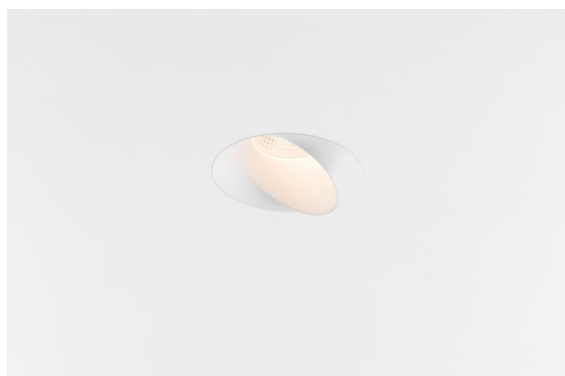

Datum
Klant
Project
Soort

Wink Recessed 82 1x IP54 LED 2700K Spot DE White Structure

Specificaties

Materiaal	14200009
Type Lichtbron	LED
LED type	BRIDGELUX V8G8
LED technologie	Led-COB
CRI	Min. 90
Kleurtemperatuur	2700K
Levensduur	L90B10 bij 50.000 Uur
Lamp inbegrepen	Ja
Aantal Lichtbronnen	1
CIE-fluxcode	90 96 99 100 90
Binning (SDCM)	2
Lichtrichting	Omlaag
Optisch	Reflector
Gemeten gradenbundel (°)	15,9
Ingangsspanning	Aandrijving Gelijkstroom Vereist
Elektriciteitsklasse	III
IP-klasse	54
Gloeidraadtest (°C)	960
Binnen/Buiten	Binnen
Toepassing	Plafond
Montage	Inbouw
Inbouwopening (mm)	ø98
Montagediepte (mm)	100,0
Verstelbaarheid	H 355°
Afstand tot Verlicht Voorwerp (m)	0,1
Primaire Kleur & Primaire Afwerking	Wit, Structuur
Brutogewicht (g)	255,0
Stroom driver (mA)	350 500
Min. forward voltage (Vf)	13,2 13,7
Max. forward voltage (Vf)	15,0 15,4
Connected load (W)	5,0 7,2
Lumenoutput per lampunit (lm)	497 667
Efficiëntie (lm/W)	99 93
UGR	22 23

Wink mag dan wel subtiel verscholen zitten, toch valt hij op door zijn technisch vernuft. En zijn gevoel voor humor. Zoals zijn naam laat vermoeden, knipoogt Wink maar al te graag naar jou. Het gestroomlijnde ontwerp, dat elegantie koppelt aan hoogwaardige afwerking, resulteert in een armatuur die half verborgen is in het plafond en er half uit steekt. Wink 82 past ook met Wink flens, een lage ring rond de spot.

Opmerking

- Dit is geen compleet product. Inbouwing of Wink flens vereist.

TM30 & CRI Diagrammen

Lichtspreiding & Stralingsdiagram

Installatie Accessoires

- 14203009 Ring Recessed 82 Wink White Structure
- 14203032 Ring Recessed 82 Wink 1x Black Structure