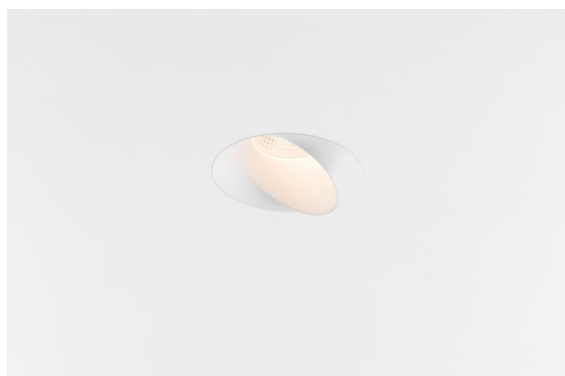

Datum
Klant
Project
Soort

Wink Recessed 82 1x IP54 LED 2700K Spot DE White Structure

Specificaties

Materiaal	14200009
Type Lichtbron	LED
LED type	BRIDGELUX V8G8
LED technologie	Led-COB
CRI	Min. 90
Kleurtemperatuur	2700K
Levensduur	L90B10 bij 50.000 Uur
Lamp inbegrepen	Ja
Aantal Lichtbronnen	1
CIE-fluxcode	90 96 99 100 90
Binning (SDCM)	2
Lichtrichting	Omlaag
Optisch	Reflector
Gemeten gradenbundel (°)	15,9
Ingangsspanning	Aandrijving Gelijkstroom Vereist
Elektriciteitsklasse	III
IP-klasse	54
Gloeidraadtest (°C)	960
Binnen/Buiten	Binnen
Toepassing	Plafond
Montage	Inbouw
Inbouwopening (mm)	ø98
Montagediepte (mm)	100,0
Verstelbaarheid	H 355°
Afstand tot Verlicht Voorwerp (m)	0,1
Primaire Kleur & Primaire Afwerking	Wit, Structuur
Brutogewicht (g)	255,0
Stroom driver (mA)	350 500
Min. forward voltage (Vf)	13.2 13.7
Max. forward voltage (Vf)	15.0 15.4
Connected load (W)	5.0 7.2
Lumenoutput per lampunit (lm)	497 667
Efficiëntie (lm/W)	99 93
UGR	22 23

Wink mag dan wel subtiel verscholen zitten, toch valt hij op door zijn technisch vernuft. En zijn gevoel voor humor. Zoals zijn naam laat vermoeden, knipoogt Wink maar al te graag naar jou. Het gestroomlijnde ontwerp, dat elegantie koppelt aan hoogwaardige afwerking, resulteert in een armatuur die half verborgen is in het plafond en er half uit steekt. Wink 82 past ook met Wink flens, een lage ring rond de spot.

Opmerking

- Dit is geen compleet product. Inbouwing of Wink flens vereist.

TM30 & CRI Diagrammen

Lichtspreading & Stralingsdiagram

Diagrammen

Installatie Accessoires

- 14203009 Ring Recessed 82 Wink White Structure
- 14203032 Ring Recessed 82 Wink 1x Black Structure