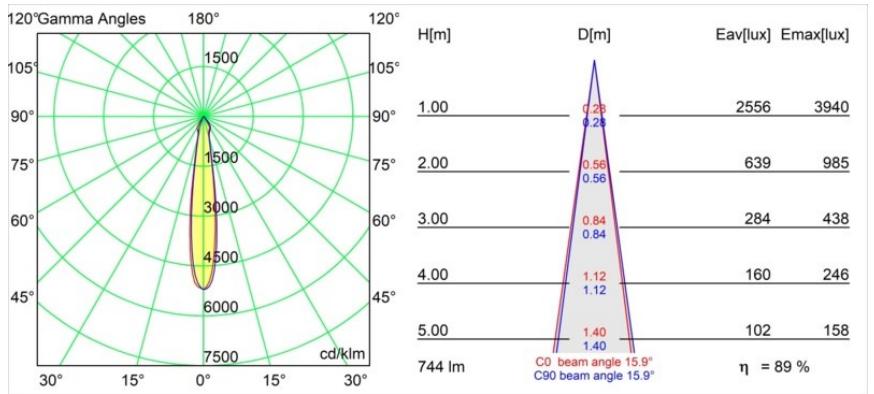

Light distribution & beam diagram