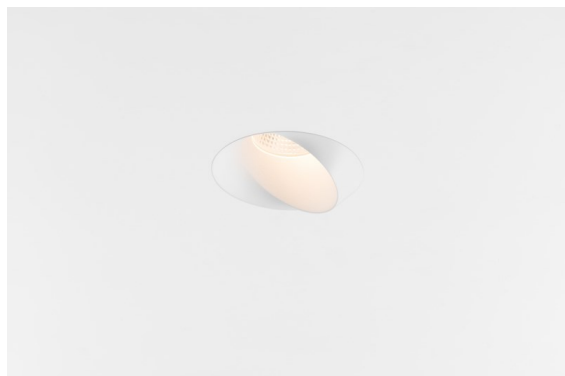

Date
Customer
Project
Type

Wink Recessed 82 1x IP54 LED 2700K Spot DE White Structure

Specifications

Material	14200009
Tipo de fuente de luz	LED
Tipo de LED	BRIDGELUX V8G8
Tecnología LED	COB LED
CRI	Min. 90
Temperatura del color	2700K
Vida Útil	L90B10 @50.000 horas
Lámpara Incluida	Sí
Número de fuentes de luz	1
Código de flujo CIE	90 96 99 100 90
Binning (SDCM)	2
Dirección de la luz	Directo
Óptica	Reflector
Ángulo de Apertura medido (°)	15,9
Voltaje de entrada	Driver de corriente constante requerido
Clasificación eléctrica	III
Clasificación del IP	54
Clasificación de hilo incandescente (°C)	960
Interio/Exterior	Interior
Aplicación	Techo
Montaje	Empotrado
Tamaño de corte (mm)	ø98
Profundidad de montaje (mm)	100,0
Ajustabilidad	H 355°
Distancia al objeto iluminado (m)	0,1
Color principal & Acabado principal	Blanco, Estructura
Peso bruto (g)	255,0
Corriente de accionamiento (mA)	350 500
Min. forward voltage (Vf)	13,2 13,7
Max. forward voltage (Vf)	15,0 15,4
Connected load (W)	5,0 7,2
Flujo luminoso por lámpara (lm)	497 667
Eficacia (lm/W)	99 93

Wink es una luminaria de diseño empotrado y sutil, pero su ingenuidad técnica es sorprendente. ¡Al igual que su sentido del humor! Como su nombre sugiere, le gusta atraer la atención con sus guiños. El diseño optimizado, que combina la elegancia con un acabado de alta calidad, da lugar a un accesorio que queda parcialmente oculto en el techo. Wink 82 también puede usar el reborde Wink, un aro de perfil bajo para instalación alrededor del foco.

Índice de deslumbramiento	22	23
Remark	• This is not a complete product. Recessed Ring or Wink Flange required.	

TM30 & CRI diagram

Light distribution & beam diagram

Accesorios Instalación

- **14203009** Ring Recessed 82 Wink White Structure
- **14203032** Ring Recessed 82 Wink 1x Black Structure