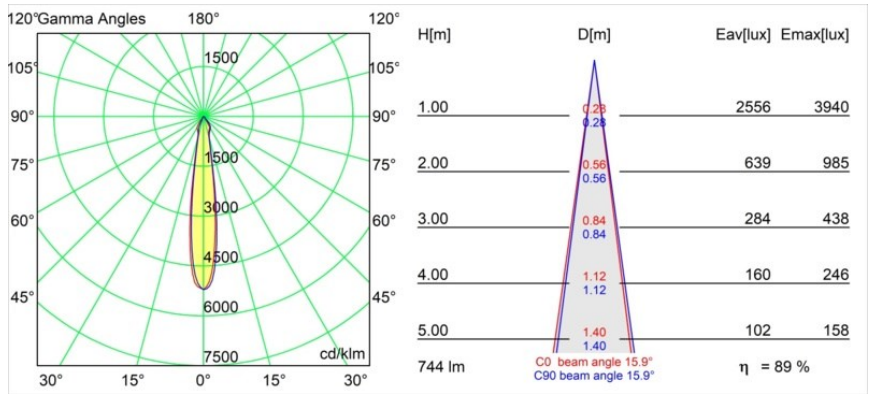

Light distribution & beam diagram