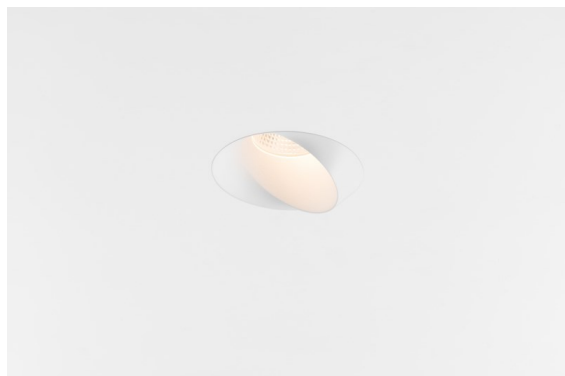

Date
Customer
Project
Type

Wink Recessed 82 1x IP54 LED 2700K Spot DE White Structure

Specifications

Material	14200009
Tipo de fuente de luz	LED
Tipo de LED	BRIDGELUX V8G8
Tecnología LED	COB LED
CRI	Min. 90
Temperatura del color	2700K
Vida Útil	L90B10 @50.000 horas
Lámpara Incluida	Sí
Número de fuentes de luz	1
Código de flujo CIE	90 96 99 100 90
Binning (SDCM)	2
Dirección de la luz	Directo
Óptica	Reflector
Ángulo de Apertura medido (°)	15,9
Voltaje de entrada	Driver de corriente constante requerido
Clasificación eléctrica	III
Clasificación del IP	54
Clasificación de hilo incandescente (°C)	960
Interio/Exterior	Interior
Aplicación	Techo
Montaje	Empotrado
Tamaño de corte (mm)	ø98
Profundidad de montaje (mm)	100,0
Ajustabilidad	H 355°
Distancia al objeto iluminado (m)	0,1
Color principal & Acabado principal	Blanco, Estructura
Peso bruto (g)	255,0
Corriente de accionamiento (mA)	350 500
Min. forward voltage (Vf)	13,2 13,7
Max. forward voltage (Vf)	15,0 15,4
Connected load (W)	5,0 7,2
Flujo luminoso por lámpara (lm)	497 667
Eficacia (lm/W)	99 93

Wink es una luminaria de diseño empotrado y sutil, pero su ingenuidad técnica es sorprendente. ¡Al igual que su sentido del humor! Como su nombre sugiere, le gusta atraer la atención con sus guiños. El diseño optimizado, que combina la elegancia con un acabado de alta calidad, da lugar a un accesorio que queda parcialmente oculto en el techo. Wink 82 también puede usar el reborde Wink, un aro de perfil bajo para instalación alrededor del foco.