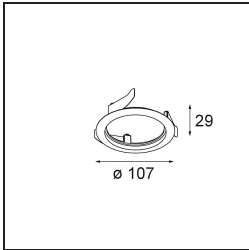

Datum
Kunde
Projekt
Art

*Wink Recessed 82 1x IP54 LED 2700K Spot DE White Structure*

**Spezifikationen**

Material	14200009
Typ der Lichtquelle	LED
LED Typ	BRIDGELUX V8G8
LED-Technologie	COB-LED
CRI	Min. 90
Farbtemperatur	2700K
Lebensdauer	L90B10 bei 50.000 Stunden
Leuchtmittel enthalten	Ja
Anzahl Lichtquellen	1
CIE-Fluxcode	90 96 99 100 90
Binning (SDCM)	2
Lichtrichtung	Abwärts
Optik	Reflektor
Gemessene Abstrahlwinkel (°)	15,9
Eingangsspannung	Konstantstrom-Treiber erforderlich
Schutzklasse	III
Schutzart	54
Glühdrahtprüfung (°C)	960
Innen/Außen	Innen
Anwendung	Decke
Montage	Einbau
Ausschnittgröße (mm)	ø98
Einbautiefe (mm)	100,0
Verstellbarkeit	H 355°
Abstand zum beleuchteten Objekt (m)	0,1
Primärfarbe & Primäres Finish	Weiß, Strukturiert
Bruttogewicht (g)	255,0
Antriebsstrom (mA)	350      500
Min. forward voltage (Vf)	13,2      13,7
Max. forward voltage (Vf)	15,0      15,4
Connected load (W)	5,0      7,2
Lichtstrom pro Lampe (lm)	497      667
Effizienz (lm/W)	99      93
UGR	22      23

Spezifikationen

---

Bemerkung

- Dies ist kein vollständiges Produkt. Einbauring oder Wink Flange erforderlich.

**TM30 & CRI Diagramm**

**Lichtverteilung und Lichtverteilungskurve**

Diagramm

**Montagezubehör**

- **14203009** Ring Recessed 82 Wink White Structure
- **14203032** Ring Recessed 82 Wink 1x Black Structure

- **14203030** Ring Recessed Trimless 110 1x

■ Wählen Sie das benötigte Zubehör