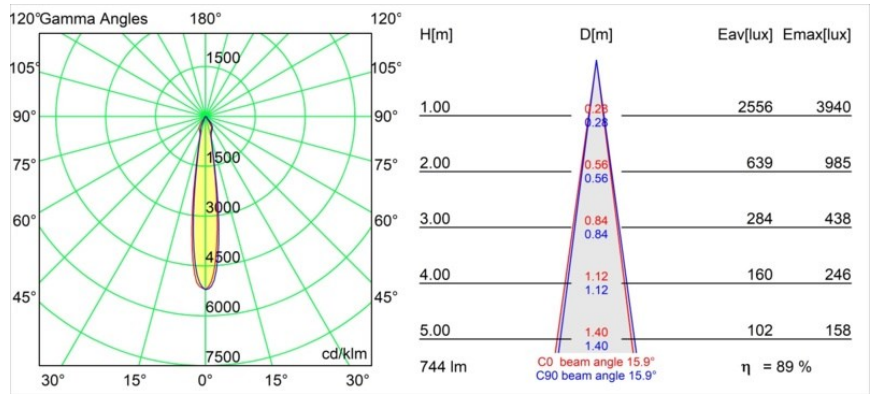

| |
|---------|
| Datum |
| Kunde |
| Projekt |
| Art |

Wink Recessed 82 1x IP54 LED 2700K Spot DE White Structure

Spezifikationen

| | |
|-------------------------------------|------------------------------------|
| Material | 14200009 |
| Typ der Lichtquelle | LED |
| LED Typ | BRIDGELUX V8G8 |
| LED-Technologie | COB-LED |
| CRI | Min. 90 |
| Farbtemperatur | 2700K |
| Lebensdauer | L90B10 bei 50.000 Stunden |
| Leuchtmittel enthalten | Ja |
| Anzahl Lichtquellen | 1 |
| CIE-Fluxcode | 90 96 99 100 90 |
| Binning (SDCM) | 2 |
| Lichtrichtung | Abwärts |
| Optik | Reflektor |
| Gemessene Abstrahlwinkel (°) | 15,9 |
| Eingangsspannung | Konstantstrom-Treiber erforderlich |
| Schutzklasse | III |
| Schutzart | 54 |
| Glühdrahtprüfung (°C) | 960 |
| Innen/Außen | Innen |
| Anwendung | Decke |
| Montage | Einbau |
| Ausschnittgröße (mm) | ø98 |
| Einbautiefe (mm) | 100,0 |
| Verstellbarkeit | H 355° |
| Abstand zum beleuchteten Objekt (m) | 0,1 |
| Primärfarbe & Primäres Finish | Weiß, Strukturiert |
| Bruttogewicht (g) | 255,0 |
| Antriebsstrom (mA) | 350 500 |
| Min. forward voltage (Vf) | 13,2 13,7 |
| Max. forward voltage (Vf) | 15,0 15,4 |
| Connected load (W) | 5,0 7,2 |
| Lichtstrom pro Lampe (lm) | 497 667 |
| Effizienz (lm/W) | 99 93 |
| UGR | 22 23 |

Spezifikationen

Bemerkung

- Dies ist kein vollständiges Produkt. Einbauring oder Wink Flange erforderlich.

TM30 & CRI Diagramm

Lichtverteilung und Lichtverteilungskurve

Diagramm

Montagezubehör

- **14203009** Ring Recessed 82 Wink White Structure
- **14203032** Ring Recessed 82 Wink 1x Black Structure