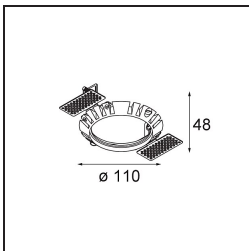

| |
|---------|
| Datum |
| Kunde |
| Projekt |
| Art |

Wink Recessed 82 1x IP54 LED 2700K Spot DE White Structure

Spezifikationen

| | |
|-------------------------------------|------------------------------------|
| Material | 14200009 |
| Typ der Lichtquelle | LED |
| LED Typ | BRIDGELUX V8G8 |
| LED-Technologie | COB-LED |
| CRI | Min. 90 |
| Farbtemperatur | 2700K |
| Lebensdauer | L90B10 bei 50.000 Stunden |
| Leuchtmittel enthalten | Ja |
| Anzahl Lichtquellen | 1 |
| CIE-Fluxcode | 90 96 99 100 90 |
| Binning (SDCM) | 2 |
| Lichtrichtung | Abwärts |
| Optik | Reflektor |
| Gemessene Abstrahlwinkel (°) | 15,9 |
| Eingangsspannung | Konstantstrom-Treiber erforderlich |
| Schutzklasse | III |
| Schutzart | 54 |
| Glühdrahtprüfung (°C) | 960 |
| Innen/Außen | Innen |
| Anwendung | Decke |
| Montage | Einbau |
| Ausschnittgröße (mm) | ø98 |
| Einbautiefe (mm) | 100,0 |
| Verstellbarkeit | H 355° |
| Abstand zum beleuchteten Objekt (m) | 0,1 |
| Primärfarbe & Primäres Finish | Weiß, Strukturiert |
| Bruttogewicht (g) | 255,0 |
| Antriebsstrom (mA) | 350 500 |
| Min. forward voltage (Vf) | 13,2 13,7 |
| Max. forward voltage (Vf) | 15,0 15,4 |
| Connected load (W) | 5,0 7,2 |
| Lichtstrom pro Lampe (lm) | 497 667 |
| Effizienz (lm/W) | 99 93 |
| UGR | 22 23 |

Spezifikationen

Bemerkung

- Dies ist kein vollständiges Produkt. Einbauring oder Wink Flange erforderlich.

TM30 & CRI Diagramm

Lichtverteilung und Lichtverteilungskurve

Diagramm

Montagezubehör

- **14203009** Ring Recessed 82 Wink White Structure
- **14203032** Ring Recessed 82 Wink 1x Black Structure

- **14203030** Ring Recessed Trimless 110 1x

■ Wählen Sie das benötigte Zubehör