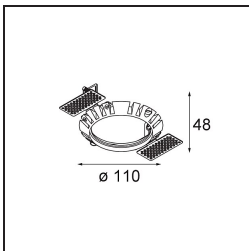

Datum
Kunde
Projekt
Art

*Wink Recessed 82 1x IP54 LED 2700K Spot DE White Structure*

**Spezifikationen**

Material	14200009
Typ der Lichtquelle	LED
LED Typ	BRIDGELUX V8G8
LED-Technologie	COB-LED
CRI	Min. 90
Farbtemperatur	2700K
Lebensdauer	L90B10 bei 50.000 Stunden
Leuchtmittel enthalten	Ja
Anzahl Lichtquellen	1
CIE-Fluxcode	90 96 99 100 90
Binning (SDCM)	2
Lichtrichtung	Abwärts
Optik	Reflektor
Gemessene Abstrahlwinkel (°)	15,9
Eingangsspannung	Konstantstrom-Treiber erforderlich
Schutzklasse	III
Schutzart	54
Glühdrahtprüfung (°C)	960
Innen/Außen	Innen
Anwendung	Decke
Montage	Einbau
Ausschnittgröße (mm)	ø98
Einbautiefe (mm)	100,0
Verstellbarkeit	H 355°
Abstand zum beleuchteten Objekt (m)	0,1
Primärfarbe & Primäres Finish	Weiß, Strukturiert
Bruttogewicht (g)	255,0
Antriebsstrom (mA)	350      500
Min. forward voltage (Vf)	13,2      13,7
Max. forward voltage (Vf)	15,0      15,4
Connected load (W)	5,0      7,2
Lichtstrom pro Lampe (lm)	497      667
Effizienz (lm/W)	99      93
UGR	22      23

Spezifikationen

---

Bemerkung

- Dies ist kein vollständiges Produkt. Einbauring oder Wink Flange erforderlich.

**TM30 & CRI Diagramm**

**Lichtverteilung und Lichtverteilungskurve**

Diagramm

**Montagezubehör**

- **14203009** Ring Recessed 82 Wink White Structure
- **14203032** Ring Recessed 82 Wink 1x Black Structure

- **14203030** Ring Recessed Trimless 110 1x

■ Wählen Sie das benötigte Zubehör