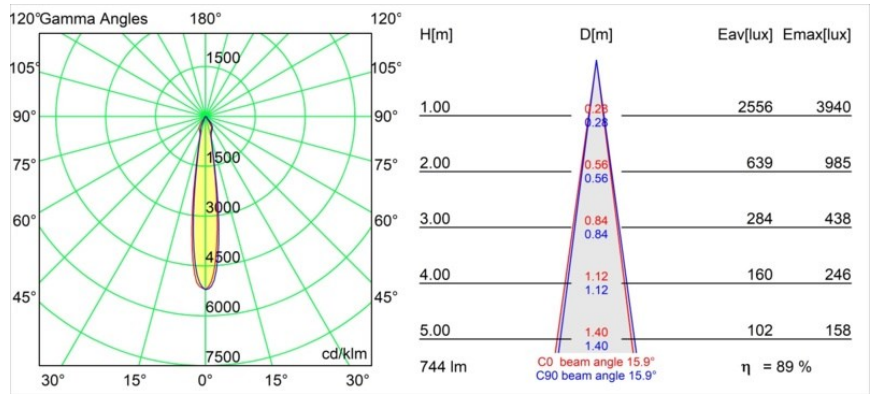

Datum
Kunde
Projekt
Art

*Wink Recessed 82 1x IP54 LED 2700K Spot DE White Structure*

**Spezifikationen**

Material	14200009
Typ der Lichtquelle	LED
LED Typ	BRIDGELUX V8G8
LED-Technologie	COB-LED
CRI	Min. 90
Farbtemperatur	2700K
Lebensdauer	L90B10 bei 50.000 Stunden
Leuchtmittel enthalten	Ja
Anzahl Lichtquellen	1
CIE-Fluxcode	90 96 99 100 90
Binning (SDCM)	2
Lichtrichtung	Abwärts
Optik	Reflektor
Gemessene Abstrahlwinkel (°)	15,9
Eingangsspannung	Konstantstrom-Treiber erforderlich
Schutzklasse	III
Schutzart	54
Glühdrahtprüfung (°C)	960
Innen/Außen	Innen
Anwendung	Decke
Montage	Einbau
Ausschnittgröße (mm)	ø98
Einbautiefe (mm)	100,0
Verstellbarkeit	H 355°
Abstand zum beleuchteten Objekt (m)	0,1
Primärfarbe & Primäres Finish	Weiß, Strukturiert
Bruttogewicht (g)	255,0
Antriebsstrom (mA)	350      500
Min. forward voltage (Vf)	13,2      13,7
Max. forward voltage (Vf)	15,0      15,4
Connected load (W)	5,0      7,2
Lichtstrom pro Lampe (lm)	497      667
Effizienz (lm/W)	99      93
UGR	22      23

Spezifikationen

---

Bemerkung

- Dies ist kein vollständiges Produkt. Einbauring oder Wink Flange erforderlich.

**TM30 & CRI Diagramm**

**Lichtverteilung und Lichtverteilungskurve**

Diagramm

**Montagezubehör**