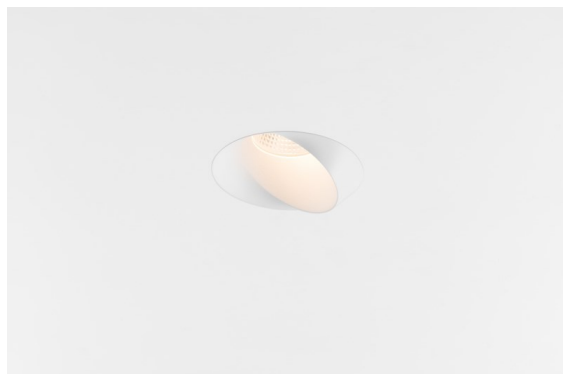

Datum
Kunde
Projekt
Art

*Wink Recessed 82 1x IP54 LED 2700K Spot DE White Structure*

**Spezifikationen**

Material	14200009
Typ der Lichtquelle	LED
LED Typ	BRIDGELUX V8G8
LED-Technologie	COB-LED
CRI	Min. 90
Farbtemperatur	2700K
Lebensdauer	L90B10 bei 50.000 Stunden
Leuchtmittel enthalten	Ja
Anzahl Lichtquellen	1
CIE-Fluxcode	90 96 99 100 90
Binning (SDCM)	2
Lichtrichtung	Abwärts
Optik	Reflektor
Gemessene Abstrahlwinkel (°)	15,9
Eingangsspannung	Konstantstrom-Treiber erforderlich
Schutzklasse	III
Schutzart	54
Glühdrahtprüfung (°C)	960
Innen/Außen	Innen
Anwendung	Decke
Montage	Einbau
Ausschnittgröße (mm)	ø98
Einbautiefe (mm)	100,0
Verstellbarkeit	H 355°
Abstand zum beleuchteten Objekt (m)	0,1
Primärfarbe & Primäres Finish	Weiß, Strukturiert
Bruttogewicht (g)	255,0
Antriebsstrom (mA)	350      500
Min. forward voltage (Vf)	13,2      13,7
Max. forward voltage (Vf)	15,0      15,4
Connected load (W)	5,0      7,2
Lichtstrom pro Lampe (lm)	497      667
Effizienz (lm/W)	99      93
UGR	22      23

Die Wink mag zwar eine Einbauleuchte und subtil sein, ihre technische Raffinesse ist jedoch ausgesprochen bemerkenswert. Ebenso wie ihr Sinn für Humor. Der Name Wink bedeutet Augenzwinkern – und genau das ist es, was er tun möchte: Ihnen zuzwinkern. Ihr klares, schlankes Design, bei dem Eleganz und hochwertiges Finish eine Symbiose eingehen, führt zu einer Leuchte, die halb in der Decke verborgen ist und halb aus ihr hervorlugt. Wink 82 lässt sich auch mit Wink Flange kombinieren, einem flachen Ring um den Strahler herum.