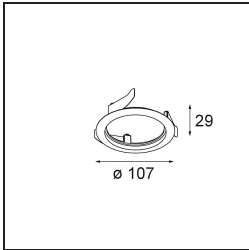

| |
|---------|
| Datum |
| Kunde |
| Projekt |
| Art |

Wink Recessed 82 1x IP54 LED 2700K Spot DE White Structure

Spezifikationen

| | |
|-------------------------------------|------------------------------------|
| Material | 14200009 |
| Typ der Lichtquelle | LED |
| LED Typ | BRIDGELUX V8G8 |
| LED-Technologie | COB-LED |
| CRI | Min. 90 |
| Farbtemperatur | 2700K |
| Lebensdauer | L90B10 bei 50.000 Stunden |
| Leuchtmittel enthalten | Ja |
| Anzahl Lichtquellen | 1 |
| CIE-Fluxcode | 90 96 99 100 90 |
| Binning (SDCM) | 2 |
| Lichtrichtung | Abwärts |
| Optik | Reflektor |
| Gemessene Abstrahlwinkel (°) | 15,9 |
| Eingangsspannung | Konstantstrom-Treiber erforderlich |
| Schutzklasse | III |
| Schutzart | 54 |
| Glühdrahtprüfung (°C) | 960 |
| Innen/Außen | Innen |
| Anwendung | Decke |
| Montage | Einbau |
| Ausschnittgröße (mm) | ø98 |
| Einbautiefe (mm) | 100,0 |
| Verstellbarkeit | H 355° |
| Abstand zum beleuchteten Objekt (m) | 0,1 |
| Primärfarbe & Primäres Finish | Weiß, Strukturiert |
| Bruttogewicht (g) | 255,0 |
| Antriebsstrom (mA) | 350 500 |
| Min. forward voltage (Vf) | 13,2 13,7 |
| Max. forward voltage (Vf) | 15,0 15,4 |
| Connected load (W) | 5,0 7,2 |
| Lichtstrom pro Lampe (lm) | 497 667 |
| Effizienz (lm/W) | 99 93 |
| UGR | 22 23 |

Spezifikationen

Bemerkung

- Dies ist kein vollständiges Produkt. Einbauring oder Wink Flange erforderlich.

TM30 & CRI Diagramm

Lichtverteilung und Lichtverteilungskurve

Diagramm

Montagezubehör

- **14203009** Ring Recessed 82 Wink White Structure
- **14203032** Ring Recessed 82 Wink 1x Black Structure

- **14203030** Ring Recessed Trimless 110 1x

■ Wählen Sie das benötigte Zubehör