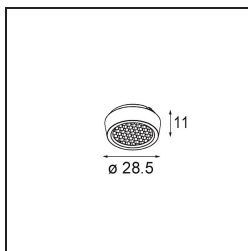

Datum

Klant

Project

Soort

Honeycomb 26 Black Matt

Specificaties

Materiaal	14191032
Lamp inbegrepen	Neen
Aantal Lichtbronnen	0
IP-klasse	20
Gloeidraadtest (°C)	960
Binnen/Buiten	Binnen
Verstelbaarheid	Not Applicable
Primaire Kleur & Primaire Afwerking	Zwart, Mat
Brutogewicht (g)	6,0