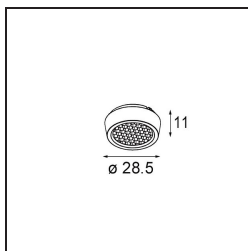

Datum

Klant

Project

Soort

*Honeycomb 26 Black Matt*

### **Specificaties**

Materiaal	14191032
Lamp inbegrepen	Neen
Aantal Lichtbronnen	0
IP-klasse	20
Gloedraadtest (°C)	960
Binnen/Buiten	Binnen
Verstelbaarheid	Not Applicable
Primaire Kleur & Primaire Afwerking	Zwart, Mat
Brutogewicht (g)	6,0