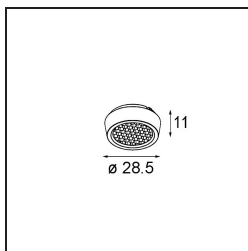

Datum

Klant

Project

Soort

Honeycomb 26 Black Matt

Specificaties

Materiaal	14191032
Lamp inbegrepen	Neen
Aantal Lichtbronnen	0
IP-klasse	20
Gloeidraadtest (°C)	960
Binnen/Buiten	Binnen
Verstelbaarheid	Not Applicable
Primaire Kleur & Primaire Afwerking	Zwart, Mat
Brutogewicht (g)	6,0