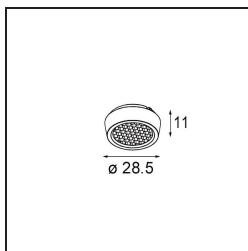

Date _____
Customer _____
Project _____
Type _____

Honeycomb 26 Black Matt

Specifications

Material	14191032
Lámpara Incluida	No
Número de fuentes de luz	0
Clasificación del IP	20
Clasificación de hilo incandescente (°C)	960
Interio/Exterior	Interior
Ajustabilidad	Not Applicable
Color principal & Acabado principal	Negro, Mate
Peso bruto (g)	6,0

Specifications