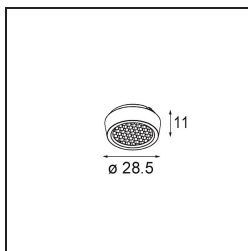

Datum

Kunde

Projekt

Art

*Honeycomb 26 Black Matt*

### Spezifikationen

Material	14191032
Leuchtmittel enthalten	Nein
Anzahl Lichtquellen	0
Schutzart	20
Glühdrahtprüfung (°C)	960
Innen/Außen	Innen
Verstellbarkeit	Not Applicable
Primärfarbe & Primäres Finish	Schwarz, Matt
Bruttogewicht (g)	6,0