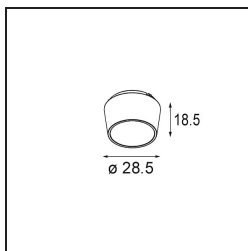

Datum

Kunde

Projekt

Art

*Snoot 26 Black Matt*

### Spezifikationen

Material	14192032
Leuchtmittel enthalten	Nein
Anzahl Lichtquellen	0
Schutzart	20
Glühdrahtprüfung (°C)	960
Innen/Außen	Innen
Verstellbarkeit	Not Applicable
Primärfarbe & Primäres Finish	Schwarz, Matt
Bruttogewicht (g)	4,0