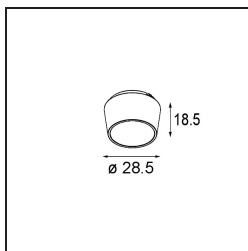

Datum

Kunde

Projekt

Art

Snoot 26 Black Matt

Spezifikationen

| | |
|-------------------------------|----------------|
| Material | 14192032 |
| Leuchtmittel enthalten | Nein |
| Anzahl Lichtquellen | 0 |
| Schutzart | 20 |
| Glühdrahtprüfung (°C) | 960 |
| Innen/Außen | Innen |
| Verstellbarkeit | Not Applicable |
| Primärfarbe & Primäres Finish | Schwarz, Matt |
| Bruttogewicht (g) | 4,0 |