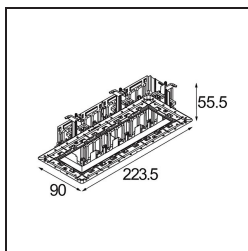

Qbini Frame Recessed Trimless 4x White Matt

Qbini, een combinatie van 'kubus' en 'mini', is een modulaire, miniatuur led-oplossing voor extreem speelse toepassingen. Qbini Frame is verkrijgbaar in vierkante en rechthoekige frames die staan te wachten tot jij kiest uit talloze designopties en lichteffecten. Van piepkleine accentverlichting tot algemene lichtmodules.

Specificaties

Materiaal	14180309
Lamp inbegrepen	Neen
Aantal Lichtbronnen	4
IP-klasse	55
Gloeidraadtest (°C)	960
Binnen/Buiten	Binnen
Toepassing	Plafond, Wand
Montage	Inbouw
Verstelbaarheid	Not Applicable
Primaire Kleur & Primaire Afwerking	Wit, Mat
Brutogewicht (g)	246,0
Opmerking	<ul style="list-style-type: none"> • Qbini spot niet inbegrepen • Dit is geen compleet product. Qbini Frame en Qbini spots vereist. • Dit is geen compleet product. Qbini Frame en Qbini spots vereist.