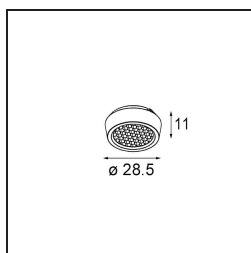

14191032 Honeycomb 26 Black Matt