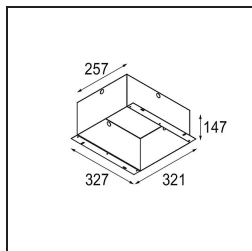

10400330 Installation Housing 257x327x147

■ Kies een vereist accessoire