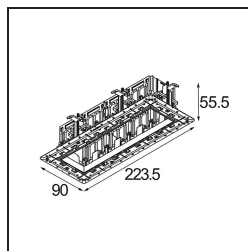

*Qbini Frame Recessed Trimless 4x White Matt*

Qbini, een combinatie van 'kubus' en 'mini', is een modulaire, miniatuur led-oplossing voor extreem speelse toepassingen. Qbini Frame is verkrijgbaar in vierkante en rechthoekige frames die staan te wachten tot jij kiest uit talloze designopties en lichteffecten. Van piepkleine accentverlichting tot algemene lichtmodules.

### Specificaties

Materiaal	14180309
Lamp inbegrepen	Neen
Aantal Lichtbronnen	4
IP-klasse	55
Gloeidraadtest (°C)	960
Binnen/Buiten	Binnen
Toepassing	Plafond, Wand
Montage	Inbouw
Verstelbaarheid	Not Applicable
Primaire Kleur & Primaire Afwerking	Wit, Mat
Brutogewicht (g)	246,0
Opmerking	<ul style="list-style-type: none"> <li>• Qbini spot niet inbegrepen</li> <li>• Dit is geen compleet product. Qbini Frame en Qbini spots vereist.</li> <li>• Dit is geen compleet product. Qbini Frame en Qbini spots vereist.</li> </ul>