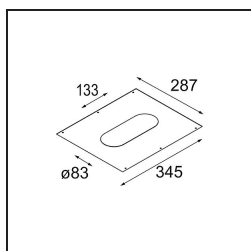

Installatie Accessoires

12292330 Plaster Kit 345x287 - 41x133 1x