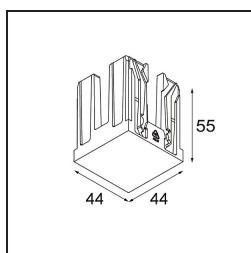

Decoratieve Accessoires

14261009 Blind Cover Qbini White Structure

14261032 Blind Cover Qbini Black Structure

14261046 Blind Cover Qbini Gold Matt