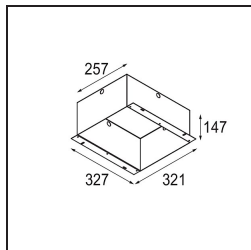

10400330 Installation Housing 257x327x147

■ Kies een vereist accessoire