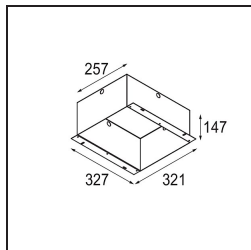

Specificaties

Materiaal	14180309
Lamp inbegrepen	Neen
Aantal Lichtbronnen	4
IP-klasse	55
Gloeidraadtest (°C)	960
Binnen/Buiten	Binnen
Toepassing	Plafond, Wand
Montage	Inbouw
Verstelbaarheid	Not Applicable
Primaire Kleur & Primaire Afwerking	Wit, Mat
Brutogewicht (g)	246,0
Opmerking	<ul style="list-style-type: none"> • Qbini spot niet inbegrepen • Dit is geen compleet product. Qbini Frame en Qbini spots vereist. • Dit is geen compleet product. Qbini Frame en Qbini spots vereist.

Installatie Accessoires

12292330 Plaster Kit 345x287 - 41x133 1x

10400330 Installation Housing 257x327x147

■ Kies een vereist accessoire