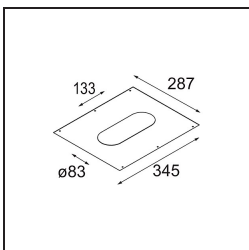

Specificaties

Materiaal	14180309
Lamp inbegrepen	Neen
Aantal Lichtbronnen	4
IP-klasse	55
Gloeidraadtest (°C)	960
Binnen/Buiten	Binnen
Toepassing	Plafond, Wand
Montage	Inbouw
Verstelbaarheid	Not Applicable
Primaire Kleur & Primaire Afwerking	Wit, Mat
Brutogewicht (g)	246,0
Opmerking	<ul style="list-style-type: none"> • Qbini spot niet inbegrepen • Dit is geen compleet product. Qbini Frame en Qbini spots vereist. • Dit is geen compleet product. Qbini Frame en Qbini spots vereist.

Installatie Accessoires

12292330 Plaster Kit 345x287 - 41x133 1x

10400330 Installation Housing 257x327x147

■ Kies een vereist accessoire