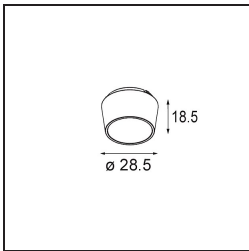

14192032 Snoot 26 Black Matt