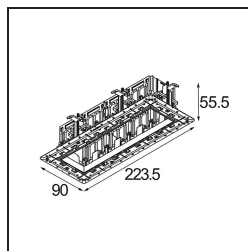

Qbini Frame Recessed Trimless 4x White Matt

Qbini, een combinatie van 'kubus' en 'mini', is een modulaire, miniatuur led-oplossing voor extreem speelse toepassingen. Qbini Frame is verkrijgbaar in vierkante en rechthoekige frames die staan te wachten tot jij kiest uit talloze designopties en lichteffecten. Van piepkleine accentverlichting tot algemene lichtmodules.

Specificaties

Materiaal	14180309
Lamp inbegrepen	Neen
Aantal Lichtbronnen	4
IP-klasse	55
Gloeidraadtest (°C)	960
Binnen/Buiten	Binnen
Toepassing	Plafond, Wand
Montage	Inbouw
Verstelbaarheid	Not Applicable
Primaire Kleur & Primaire Afwerking	Wit, Mat
Brutogewicht (g)	246,0
Opmerking	<ul style="list-style-type: none"> • Qbini spot niet inbegrepen • Dit is geen compleet product. Qbini Frame en Qbini spots vereist. • Dit is geen compleet product. Qbini Frame en Qbini spots vereist.