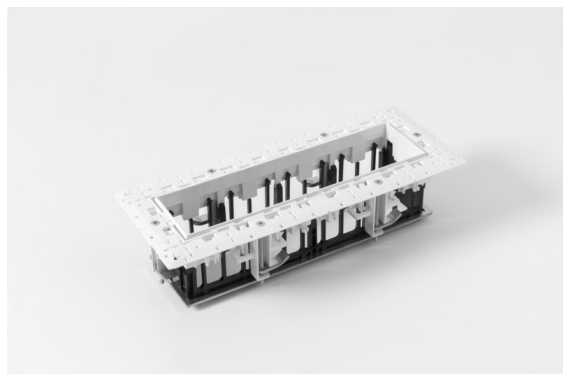

*Qbini Frame Recessed Trimless 4x White Matt*

Qbini, een combinatie van 'kubus' en 'mini', is een modulaire, miniatuur led-oplossing voor extreem speelse toepassingen. Qbini Frame is verkrijgbaar in vierkante en rechthoekige frames die staan te wachten tot jij kiest uit talloze designopties en lichteffecten. Van piepkleine accentverlichting tot algemene lichtmodules.

### Specificaties

Materiaal	14180309
Lamp inbegrepen	Neen
Aantal Lichtbronnen	4
IP-klasse	55
Gloeidraadtest (°C)	960
Binnen/Buiten	Binnen
Toepassing	Plafond, Wand
Montage	Inbouw
Verstelbaarheid	Not Applicable
Primaire Kleur & Primaire Afwerking	Wit, Mat
Brutogewicht (g)	246,0
Opmerking	<ul style="list-style-type: none"> <li>• Qbini spot niet inbegrepen</li> <li>• Dit is geen compleet product. Qbini Frame en Qbini spots vereist.</li> <li>• Dit is geen compleet product. Qbini Frame en Qbini spots vereist.</li> </ul>

**Optische Accessoires**

**14193032** Crossblade 26 Black Matt

**14192032** Snoot 26 Black Matt

**14191032** Honeycomb 26 Black Matt

**Decoratieve Accessoires**

**14261009** Blind Cover Qbini White Structure