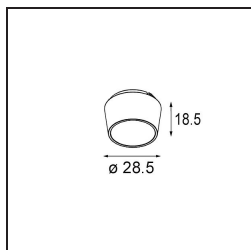

14192032 Snoot 26 Black Matt