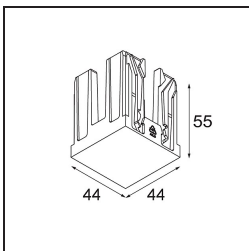

Decoratieve Accessoires

14261009 Blind Cover Qbini White Structure

14261032 Blind Cover Qbini Black Structure