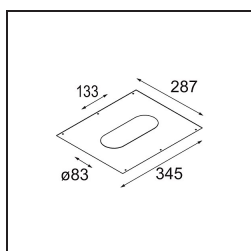

Installatie Accessoires

12292330 Plaster Kit 345x287 - 41x133 1x