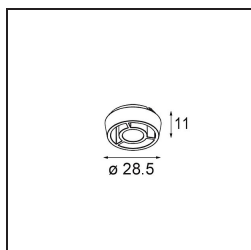

Optische Accessoires

14193032 Crossblade 26 Black Matt