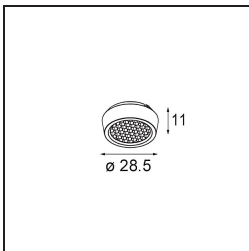

14191032 Honeycomb 26 Black Matt