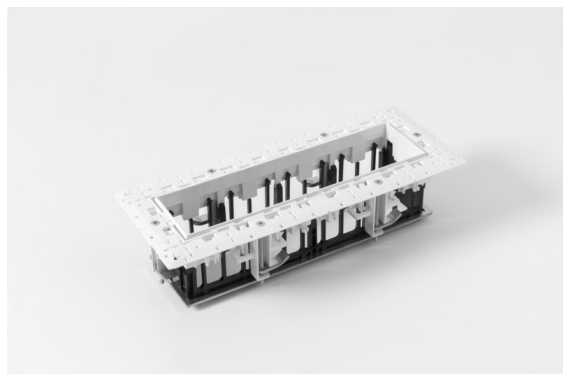

Qbini Frame Recessed Trimless 4x White Matt

Qbini, een combinatie van 'kubus' en 'mini', is een modulaire, miniatuur led-oplossing voor extreem speelse toepassingen. Qbini Frame is verkrijgbaar in vierkante en rechthoekige frames die staan te wachten tot jij kiest uit talloze designopties en lichteffecten. Van piepkleine accentverlichting tot algemene lichtmodules.

Specificaties

Materiaal	14180309
Lamp inbegrepen	Neen
Aantal Lichtbronnen	4
IP-klasse	55
Gloeidraadtest (°C)	960
Binnen/Buiten	Binnen
Toepassing	Plafond, Wand
Montage	Inbouw
Verstelbaarheid	Not Applicable
Primaire Kleur & Primaire Afwerking	Wit, Mat
Brutogewicht (g)	246,0
Opmerking	<ul style="list-style-type: none"> • Qbini spot niet inbegrepen • Dit is geen compleet product. Qbini Frame en Qbini spots vereist. • Dit is geen compleet product. Qbini Frame en Qbini spots vereist.

Optische Accessoires

14193032 Crossblade 26 Black Matt

14192032 Snoot 26 Black Matt

14191032 Honeycomb 26 Black Matt

Decoratieve Accessoires

14261009 Blind Cover Qbini White Structure

14261032 Blind Cover Qbini Black Structure