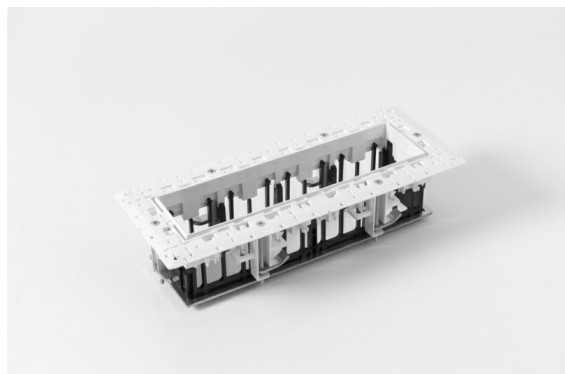

Qbini Frame Recessed Trimless 4x White Matt

Qbini, een combinatie van 'kubus' en 'mini', is een modulaire, miniatuur led-oplossing voor extreem speelse toepassingen. Qbini Frame is verkrijgbaar in vierkante en rechthoekige frames die staan te wachten tot jij kiest uit talloze designopties en lichteffecten. Van piepkleine accentverlichting tot algemene lichtmodules.

Specificaties

Materiaal	14180309
Lamp inbegrepen	Neen
Aantal Lichtbronnen	4
IP-klasse	55
Gloeidraadtest (°C)	960
Binnen/Buiten	Binnen
Toepassing	Plafond, Wand
Montage	Inbouw
Verstelbaarheid	Not Applicable
Primaire Kleur & Primaire Afwerking	Wit, Mat
Brutogewicht (g)	246,0
Opmerking	<ul style="list-style-type: none"> • Qbini spot niet inbegrepen • Dit is geen compleet product. Qbini Frame en Qbini spots vereist. • Dit is geen compleet product. Qbini Frame en Qbini spots vereist.

Optische Accessoires

14193032 Crossblade 26 Black Matt

14192032 Snoot 26 Black Matt

14191032 Honeycomb 26 Black Matt

Decoratieve Accessoires

14261009 Blind Cover Qbini White Structure

14261032 Blind Cover Qbini Black Structure