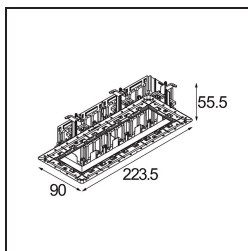

Qbini Frame Recessed Trimless 4x White Matt

Specifications

Materiale	14180309
Lampadina inclusa	No
Numero di fonte luminosa	4
Grado IP	55
Test filo a caldo (°C)	960
Interno/Esterno	Interno
Applicazione	Soffitto, Parete
Montaggio	Incassato
Orientabilità	Not Applicable
Colore primario & Finitura primaria	Bianco, Opaca
Peso lordo (g)	246,0
Remark	<ul style="list-style-type: none"> • Luce serie Qbini non incluso • Questo non è un prodotto completo. Necessario Qbini Frame e luce serie Qbini • This is not a complete product. Qbini Frame and Qbini spotlights required.