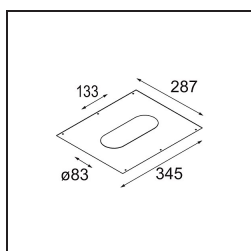

Accessori Installazione

12292330 Plaster Kit 345x287 - 41x133 1x