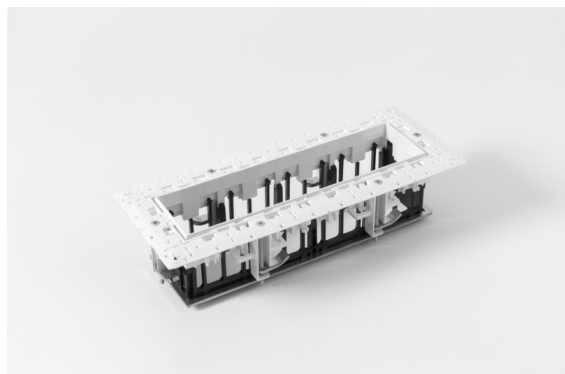

Qbini Frame Recessed Trimless 4x White Matt

Specifications

Materiale	14180309
Lampadina inclusa	No
Numero di fonte luminosa	4
Grado IP	55
Test filo a caldo (°C)	960
Interno/Esterno	Interno
Applicazione	Soffitto, Parete
Montaggio	Incassato
Orientabilità	Not Applicable
Colore primario & Finitura primaria	Bianco, Opaca
Peso lordo (g)	246,0
Remark	<ul style="list-style-type: none"> • Luce serie Qbini non incluso • Questo non è un prodotto completo. Necessario Qbini Frame e luce serie Qbini • This is not a complete product. Qbini Frame and Qbini spotlights required.

Fusione semantica di cubico e mini, Qbini è una soluzione LED modulare miniaturizzata per applicazioni estremamente giocose. Qbini Frame è disponibile con cornici quadrate e rettangolari che ti permetteranno di scegliere tra tutta una serie di opzioni di design ed effetti di luce. Dalle piccole luci d'accento ai moduli di illuminazione generale.

Accessorio Ottico

14193032 Crossblade 26 Black Matt

14192032 Snoot 26 Black Matt

14191032 Honeycomb 26 Black Matt

Accessori Decorativi

14261009 Blind Cover Qbini White Structure

14261032 Blind Cover Qbini Black Structure