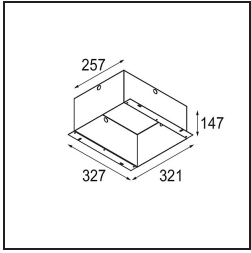

Qbini Frame Recessed Trimless 4x White Matt

Specifications

Materiale	14180309
Lampadina inclusa	No
Numero di fonte luminosa	4
Grado IP	55
Test filo a caldo (°C)	960
Interno/Esterno	Interno
Applicazione	Soffitto, Parete
Montaggio	Incassato
Orientabilità	Not Applicable
Colore primario & Finitura primaria	Bianco, Opaca
Peso lordo (g)	246,0
Remark	<ul style="list-style-type: none"> • Luce serie Qbini non incluso • Questo non è un prodotto completo. Necessario Qbini Frame e luce serie Qbini • This is not a complete product. Qbini Frame and Qbini spotlights required.

Accessori Installazione

12292330 Plaster Kit 345x287 - 41x133 1x

10400330 Installation Housing 257x327x147

Choose a required accessory