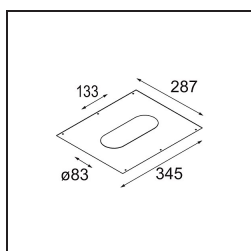

Accessoires d'Eclairage d'installation

12292330 Plaster Kit 345x287 - 41x133 1x