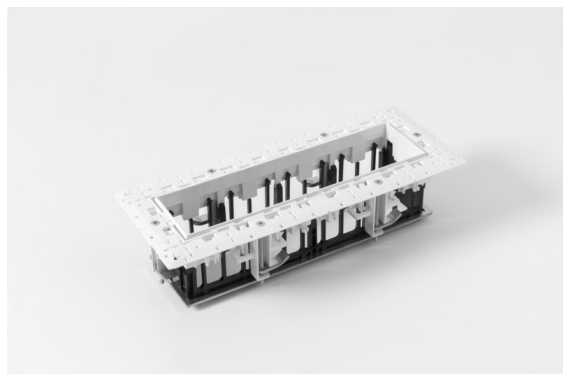

*Qbini Frame Recessed Trimless 4x White Matt*

Mot-valise provenant de « cubique » et « mini », Qbini est la solution LED modulaire et miniature pour des applications extrêmement ludiques. Qbini Frame existe en formats carré et rectangulaire, pour lesquels vous pouvez choisir un éventail d'options de designs et d'effets lumineux, allant de minuscules luminaires d'accentuation à des modules d'éclairage général.

### Caractéristiques

Matériaux	14180309
Ampoule incluse	Non
Nombre de Sources Lumineuses	4
Indice de protection IP	55
Essai au fil incandescent (°C)	960
Intérieur/extérieur	Intérieur
Application	Plafond, Mur
Montage	Encastré
Ajustabilité	Not Applicable
Couleur Principale & Finition Principale	Blanc, Mat
Poids brut (g)	246,0
Commentaire	<ul style="list-style-type: none"> <li>• Spot Qbini non inclus.</li> <li>• Ceci n'est pas un produit complet. Qbini Frame et spots Qbini requis.</li> <li>• Ceci n'est pas un produit complet. Qbini Frame et spots Qbini requis.</li> </ul>

**Accessoires d'Eclairage optiques**

**14193032** Crossblade 26 Black Matt

**14192032** Snoot 26 Black Matt

**14191032** Honeycomb 26 Black Matt

**Accessoires d'Eclairage décoratives**

**14261009** Blind Cover Qbini White Structure