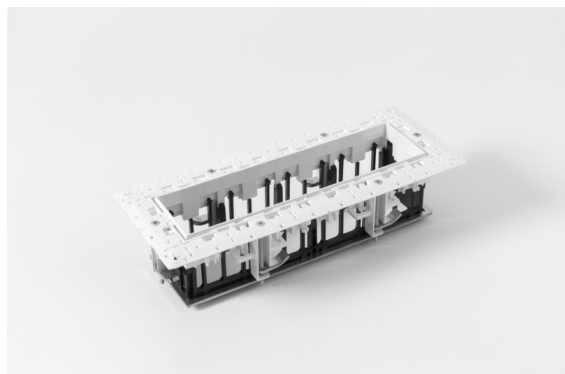

*Qbini Frame Recessed Trimless 4x White Matt*

Mot-valise provenant de « cubique » et « mini », Qbini est la solution LED modulaire et miniature pour des applications extrêmement ludiques. Qbini Frame existe en formats carré et rectangulaire, pour lesquels vous pouvez choisir un éventail d'options de designs et d'effets lumineux, allant de minuscules luminaires d'accentuation à des modules d'éclairage général.

### Caractéristiques

Matériaux	14180309
Ampoule incluse	Non
Nombre de Sources Lumineuses	4
Indice de protection IP	55
Essai au fil incandescent (°C)	960
Intérieur/extérieur	Intérieur
Application	Plafond, Mur
Montage	Encastré
Ajustabilité	Not Applicable
Couleur Principale & Finition Principale	Blanc, Mat
Poids brut (g)	246,0
Commentaire	<ul style="list-style-type: none"> <li>• Spot Qbini non inclus.</li> <li>• Ceci n'est pas un produit complet. Qbini Frame et spots Qbini requis.</li> <li>• Ceci n'est pas un produit complet. Qbini Frame et spots Qbini requis.</li> </ul>

**Accessoires d'Eclairage optiques**

**14193032** Crossblade 26 Black Matt

**14192032** Snoot 26 Black Matt

**14191032** Honeycomb 26 Black Matt

**Accessoires d'Eclairage décoratives**

**14261009** Blind Cover Qbini White Structure