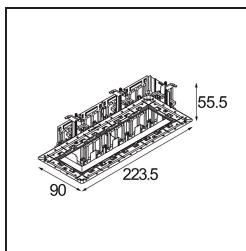

*Qbini Frame Recessed Trimless 4x White Matt*

Mot-valise provenant de « cubique » et « mini », Qbini est la solution LED modulaire et miniature pour des applications extrêmement ludiques. Qbini Frame existe en formats carré et rectangulaire, pour lesquels vous pouvez choisir un éventail d'options de designs et d'effets lumineux, allant de minuscules luminaires d'accentuation à des modules d'éclairage général.

### Caractéristiques

Matériaux	14180309
Ampoule incluse	Non
Nombre de Sources Lumineuses	4
Indice de protection IP	55
Essai au fil incandescent (°C)	960
Intérieur/extérieur	Intérieur
Application	Plafond, Mur
Montage	Encastré
Ajustabilité	Not Applicable
Couleur Principale & Finition Principale	Blanc, Mat
Poids brut (g)	246,0
Commentaire	<ul style="list-style-type: none"> <li>• Spot Qbini non inclus.</li> <li>• Ceci n'est pas un produit complet. Qbini Frame et spots Qbini requis.</li> <li>• Ceci n'est pas un produit complet. Qbini Frame et spots Qbini requis.</li> </ul>