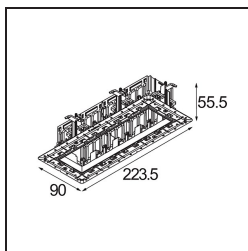

*Qbini Frame Recessed Trimless 4x White Matt*

Mot-valise provenant de « cubique » et « mini », Qbini est la solution LED modulaire et miniature pour des applications extrêmement ludiques. Qbini Frame existe en formats carré et rectangulaire, pour lesquels vous pouvez choisir un éventail d'options de designs et d'effets lumineux, allant de minuscules luminaires d'accentuation à des modules d'éclairage général.

### Caractéristiques

Matériaux	14180309
Ampoule incluse	Non
Nombre de Sources Lumineuses	4
Indice de protection IP	55
Essai au fil incandescent (°C)	960
Intérieur/extérieur	Intérieur
Application	Plafond, Mur
Montage	Encastré
Ajustabilité	Not Applicable
Couleur Principale & Finition Principale	Blanc, Mat
Poids brut (g)	246,0
Commentaire	<ul style="list-style-type: none"> <li>• Spot Qbini non inclus.</li> <li>• Ceci n'est pas un produit complet. Qbini Frame et spots Qbini requis.</li> <li>• Ceci n'est pas un produit complet. Qbini Frame et spots Qbini requis.</li> </ul>