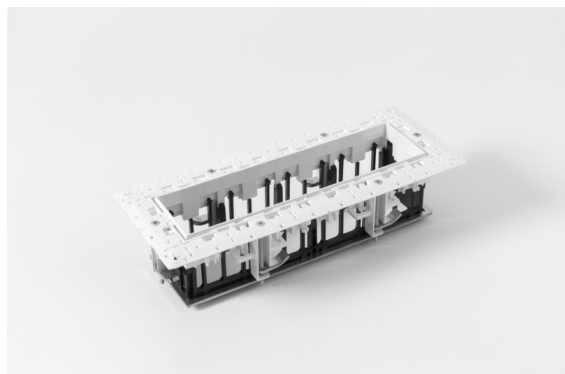

*Qbini Frame Recessed Trimless 4x White Matt*

### Specifications

Material	14180309
Lámpara Incluida	No
Número de fuentes de luz	4
Clasificación del IP	55
Clasificación de hilo incandescente (°C)	960
Interio/Exterior	Interior
Aplicación	Techo, Pared
Montaje	Empotrado
Ajustabilidad	Not Applicable
Color principal & Acabado principal	Blanco, Mate
Peso bruto (g)	246,0
Remark	<ul style="list-style-type: none"> <li>• Luz de la serie Qbini no incluido</li> <li>• Este no es un producto completo. Requiere Qbini Frame y luz de la serie Qbini</li> <li>• This is not a complete product. Qbini Frame and Qbini spotlights required.</li> </ul>

Con una combinación de estilo cúbico y minimalista, Qbini es una solución LED modular en miniatura para aplicaciones de alto atractivo. Qbini Frame viene con marco cuadrado o rectangular, y le permite elegir entre gran variedad de opciones de diseño y efectos de luz. Desde luces de resalte diminutas a módulos de iluminación general.