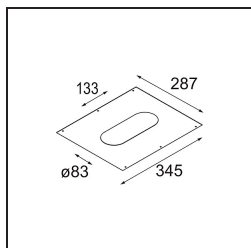

Accesorios Instalación

12292330 Plaster Kit 345x287 - 41x133 1x