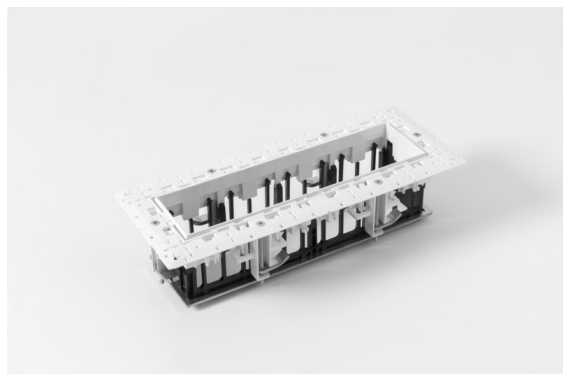

Qbini Frame Recessed Trimless 4x White Matt

Con una combinación de estilo cúbico y minimalista, Qbini es una solución LED modular en miniatura para aplicaciones de alto atractivo. Qbini Frame viene con marco cuadrado o rectangular, y le permite elegir entre gran variedad de opciones de diseño y efectos de luz. Desde luces de resalte diminutas a módulos de iluminación general.

Specifications

| | |
|--|--|
| Material | 14180309 |
| Lámpara Incluida | No |
| Número de fuentes de luz | 4 |
| Clasificación del IP | 55 |
| Clasificación de hilo incandescente (°C) | 960 |
| Interio/Exterior | Interior |
| Aplicación | Techo, Pared |
| Montaje | Empotrado |
| Ajustabilidad | Not Applicable |
| Color principal & Acabado principal | Blanco, Mate |
| Peso bruto (g) | 246,0 |
| Remark | <ul style="list-style-type: none"> • Luz de la serie Qbini no incluido • Este no es un producto completo. Requiere Qbini Frame y luz de la serie Qbini • This is not a complete product. Qbini Frame and Qbini spotlights required. |