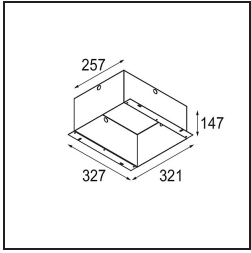

Specifications

| | |
|--|--|
| Material | 14180309 |
| Lámpara Incluida | No |
| Número de fuentes de luz | 4 |
| Clasificación del IP | 55 |
| Clasificación de hilo incandescente (°C) | 960 |
| Interio/Exterior | Interior |
| Aplicación | Techo, Pared |
| Montaje | Empotrado |
| Ajustabilidad | Not Applicable |
| Color principal & Acabado principal | Blanco, Mate |
| Peso bruto (g) | 246,0 |
| Remark | <ul style="list-style-type: none"> • Luz de la serie Qbini no incluido • Este no es un producto completo. Requiere Qbini Frame y luz de la serie Qbini • This is not a complete product. Qbini Frame and Qbini spotlights required. |

Accesorios Instalación

12292330 Plaster Kit 345x287 - 41x133 1x

10400330 Installation Housing 257x327x147

Choose a required accessory