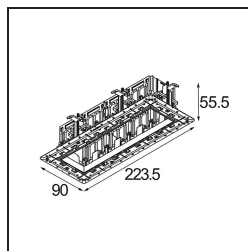

Qbini Frame Recessed Trimless 4x White Matt

Con una combinación de estilo cúbico y minimalista, Qbini es una solución LED modular en miniatura para aplicaciones de alto atractivo. Qbini Frame viene con marco cuadrado o rectangular, y le permite elegir entre gran variedad de opciones de diseño y efectos de luz. Desde luces de resalte diminutas a módulos de iluminación general.

Specifications

| | |
|--|--|
| Material | 14180309 |
| Lámpara Incluida | No |
| Número de fuentes de luz | 4 |
| Clasificación del IP | 55 |
| Clasificación de hilo incandescente (°C) | 960 |
| Interio/Exterior | Interior |
| Aplicación | Techo, Pared |
| Montaje | Empotrado |
| Ajustabilidad | Not Applicable |
| Color principal & Acabado principal | Blanco, Mate |
| Peso bruto (g) | 246,0 |
| Remark | <ul style="list-style-type: none"> • Luz de la serie Qbini no incluido • Este no es un producto completo. Requiere Qbini Frame y luz de la serie Qbini • This is not a complete product. Qbini Frame and Qbini spotlights required. |