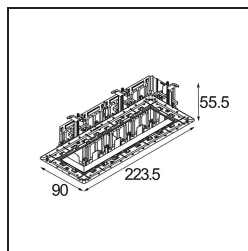

### Specifications

Material	14180309
Lámpara Incluida	No
Número de fuentes de luz	4
Clasificación del IP	55
Clasificación de hilo incandescente (°C)	960
Interio/Exterior	Interior
Aplicación	Techo, Pared
Montaje	Empotrado
Ajustabilidad	Not Applicable
Color principal & Acabado principal	Blanco, Mate
Peso bruto (g)	246,0
Remark	<ul style="list-style-type: none"> <li>• Luz de la serie Qbini no incluido</li> <li>• Este no es un producto completo. Requiere Qbini Frame y luz de la serie Qbini</li> <li>• This is not a complete product. Qbini Frame and Qbini spotlights required.</li> </ul>