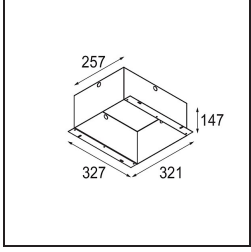

### Specifications

Material	14180309
Lámpara Incluida	No
Número de fuentes de luz	4
Clasificación del IP	55
Clasificación de hilo incandescente (°C)	960
Interio/Exterior	Interior
Aplicación	Techo, Pared
Montaje	Empotrado
Ajustabilidad	Not Applicable
Color principal & Acabado principal	Blanco, Mate
Peso bruto (g)	246,0
Remark	<ul style="list-style-type: none"> <li>• Luz de la serie Qbini no incluido</li> <li>• Este no es un producto completo. Requiere Qbini Frame y luz de la serie Qbini</li> <li>• This is not a complete product. Qbini Frame and Qbini spotlights required.</li> </ul>

**Accesorios Instalación**

**12292330** Plaster Kit 345x287 - 41x133 1x

**10400330** Installation Housing 257x327x147

Choose a required accessory