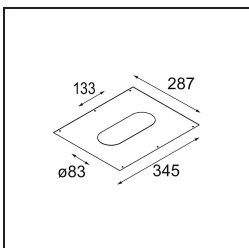

Accesorios Instalación

12292330 Plaster Kit 345x287 - 41x133 1x