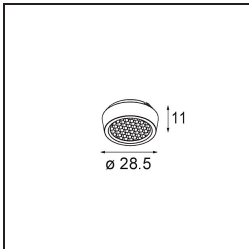

14191032 Honeycomb 26 Black Matt