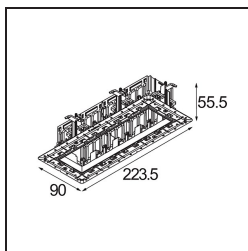

*Qbini Frame Recessed Trimless 4x White Matt*

Als Wortkreuzung aus 'cubic' und 'mini' ist die Qbini eine modulare und miniaturisierte LED-Lösung für extrem verspielte Anwendungen. Qbini Frame kommt in quadratischen und rechteckigen Rahmen, die darauf warten, dass Sie aus einer Vielzahl von Designoptionen und Lichteffekten wählen. Von winzigen Akzentleuchten bis hin zu Modulen für Allgemeinbeleuchtung.

**Spezifikationen**

Material	14180309
Leuchtmittel enthalten	Nein
Anzahl Lichtquellen	4
Schutzart	55
Glühdrahtprüfung (°C)	960
Innen/Außen	Innen
Anwendung	Decke, Wand
Montage	Einbau
Verstellbarkeit	Not Applicable
Primärfarbe & Primäres Finish	Weiß, Matt
Bruttogewicht (g)	246,0
Bemerkung	<ul style="list-style-type: none"> <li>• Qbini Strahler nicht enthalten</li> <li>• Dies ist kein vollständiges Produkt. Qbini Frame und Qbini Strahler erforderlich.</li> <li>• Dies ist kein vollständiges Produkt. Qbini Frame und Qbini Strahler erforderlich.</li> </ul>