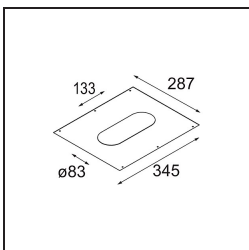

Montagezubehör

12292330 Plaster Kit 345x287 - 41x133 1x