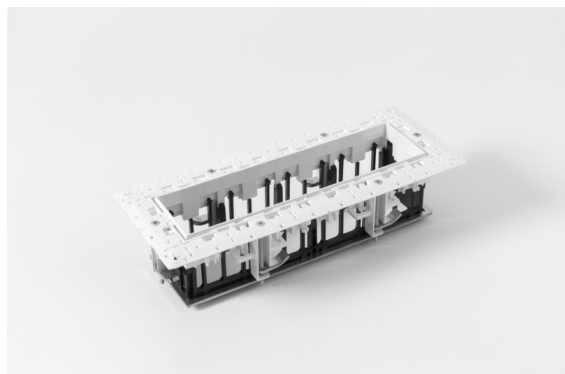

*Qbini Frame Recessed Trimless 4x White Matt*

Als Wortkreuzung aus 'cubic' und 'mini' ist die Qbini eine modulare und miniaturisierte LED-Lösung für extrem verspielte Anwendungen. Qbini Frame kommt in quadratischen und rechteckigen Rahmen, die darauf warten, dass Sie aus einer Vielzahl von Designoptionen und Lichteffekten wählen. Von winzigen Akzentleuchten bis hin zu Modulen für Allgemeinbeleuchtung.

**Spezifikationen**

Material	14180309
Leuchtmittel enthalten	Nein
Anzahl Lichtquellen	4
Schutzart	55
Glühdrahtprüfung (°C)	960
Innen/Außen	Innen
Anwendung	Decke, Wand
Montage	Einbau
Verstellbarkeit	Not Applicable
Primärfarbe & Primäres Finish	Weiß, Matt
Bruttogewicht (g)	246,0
Bemerkung	<ul style="list-style-type: none"> <li>• Qbini Strahler nicht enthalten</li> <li>• Dies ist kein vollständiges Produkt. Qbini Frame und Qbini Strahler erforderlich.</li> <li>• Dies ist kein vollständiges Produkt. Qbini Frame und Qbini Strahler erforderlich.</li> </ul>

**Optisches Zubehör**

**14193032** Crossblade 26 Black Matt

**14192032** Snoot 26 Black Matt

**14191032** Honeycomb 26 Black Matt

**Dekorative Zubehör**

**14261009** Blind Cover Qbini White Structure

**14261032** Blind Cover Qbini Black Structure