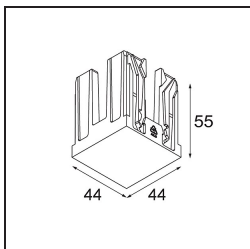

### Specificaties

Materiaal	14180332
Lamp inbegrepen	Neen
Aantal Lichtbronnen	4
IP-klasse	55
Gloeidraadtest (°C)	960
Binnen/Buiten	Binnen
Toepassing	Plafond, Wand
Montage	Inbouw
Verstelbaarheid	Not Applicable
Primaire Kleur & Primaire Afwerking	Zwart, Mat
Brutogewicht (g)	246,0
Opmerking	<ul style="list-style-type: none"> <li>• Qbini spot niet inbegrepen</li> <li>• Dit is geen compleet product. Qbini Frame en Qbini spots vereist.</li> <li>• Dit is geen compleet product. Qbini Frame en Qbini spots vereist.</li> </ul>

**Optische Accessoires**

**14193032** Crossblade 26 Black Matt

**14192032** Snoot 26 Black Matt

**14191032** Honeycomb 26 Black Matt

**Decoratieve Accessoires**

**14261009** Blind Cover Qbini White Structure