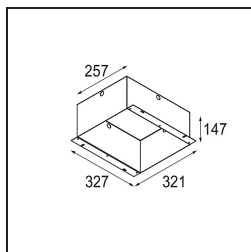

Qbini Frame Recessed Trimless 4x Black Matt

Specificaties

Materiaal	14180332
Lamp inbegrepen	Neen
Aantal Lichtbronnen	4
IP-klasse	55
Gloeidraadtest (°C)	960
Binnen/Buiten	Binnen
Toepassing	Plafond, Wand
Montage	Inbouw
Verstelbaarheid	Not Applicable
Primaire Kleur & Primaire Afwerking	Zwart, Mat
Brutogewicht (g)	246,0
Opmerking	<ul style="list-style-type: none"> • Qbini spot niet inbegrepen • Dit is geen compleet product. Qbini Frame en Qbini spots vereist. • Dit is geen compleet product. Qbini Frame en Qbini spots vereist.

Installatie Accessoires

12292330 Plaster Kit 345x287 - 41x133 1x

10400330 Installation Housing 257x327x147

■ Kies een vereist accessoire