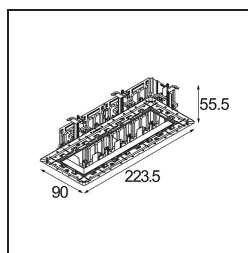

### Specificaties

Materiaal	14180332
Lamp inbegrepen	Neen
Aantal Lichtbronnen	4
IP-klasse	55
Gloeidraadtest (°C)	960
Binnen/Buiten	Binnen
Toepassing	Plafond, Wand
Montage	Inbouw
Verstelbaarheid	Not Applicable
Primaire Kleur & Primaire Afwerking	Zwart, Mat
Brutogewicht (g)	246,0
Opmerking	<ul style="list-style-type: none"> <li>• Qbini spot niet inbegrepen</li> <li>• Dit is geen compleet product. Qbini Frame en Qbini spots vereist.</li> <li>• Dit is geen compleet product. Qbini Frame en Qbini spots vereist.</li> </ul>