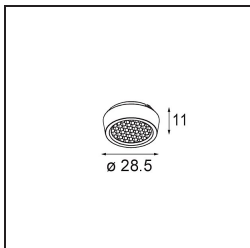

14191032 Honeycomb 26 Black Matt