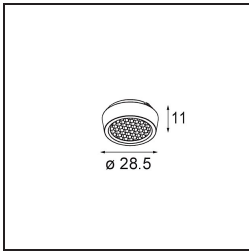

14191032 Honeycomb 26 Black Matt