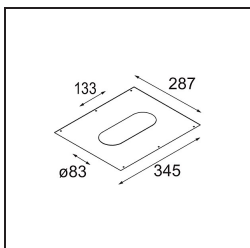

Installatie Accessoires

12292330 Plaster Kit 345x287 - 41x133 1x