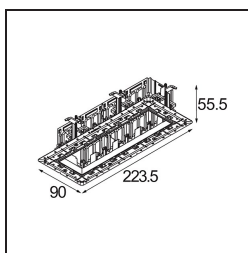

Qbini Frame Recessed Trimless 4x Black Matt

Specificaties

Materiaal	14180332
Lamp inbegrepen	Neen
Aantal Lichtbronnen	4
IP-klasse	55
Gloeidraadtest (°C)	960
Binnen/Buiten	Binnen
Toepassing	Plafond, Wand
Montage	Inbouw
Verstelbaarheid	Not Applicable
Primaire Kleur & Primaire Afwerking	Zwart, Mat
Brutogewicht (g)	246,0
Opmerking	<ul style="list-style-type: none"> • Qbini spot niet inbegrepen • Dit is geen compleet product. Qbini Frame en Qbini spots vereist. • Dit is geen compleet product. Qbini Frame en Qbini spots vereist.