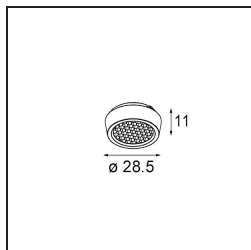

14191032 Honeycomb 26 Black Matt