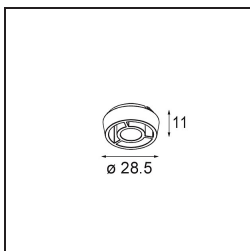

Optische Accessoires

14193032 Crossblade 26 Black Matt