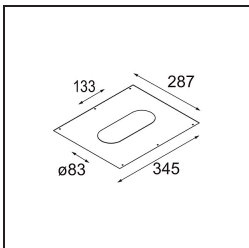

Qbini Frame Recessed Trimless 4x Black Matt

Specificaties

Materiaal	14180332
Lamp inbegrepen	Neen
Aantal Lichtbronnen	4
IP-klasse	55
Gloeidraadtest (°C)	960
Binnen/Buiten	Binnen
Toepassing	Plafond, Wand
Montage	Inbouw
Verstelbaarheid	Not Applicable
Primaire Kleur & Primaire Afwerking	Zwart, Mat
Brutogewicht (g)	246,0
Opmerking	<ul style="list-style-type: none"> • Qbini spot niet inbegrepen • Dit is geen compleet product. Qbini Frame en Qbini spots vereist. • Dit is geen compleet product. Qbini Frame en Qbini spots vereist.

Installatie Accessoires

12292330 Plaster Kit 345x287 - 41x133 1x

10400330 Installation Housing 257x327x147

■ Kies een vereist accessoire