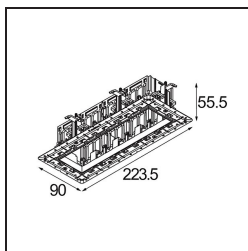

### Specificaties

Materiaal	14180332
Lamp inbegrepen	Neen
Aantal Lichtbronnen	4
IP-klasse	55
Gloeidraadtest (°C)	960
Binnen/Buiten	Binnen
Toepassing	Plafond, Wand
Montage	Inbouw
Verstelbaarheid	Not Applicable
Primaire Kleur & Primaire Afwerking	Zwart, Mat
Brutogewicht (g)	246,0
Opmerking	<ul style="list-style-type: none"> <li>• Qbini spot niet inbegrepen</li> <li>• Dit is geen compleet product. Qbini Frame en Qbini spots vereist.</li> <li>• Dit is geen compleet product. Qbini Frame en Qbini spots vereist.</li> </ul>