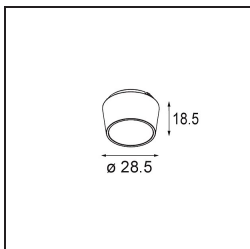

14192032 Snoot 26 Black Matt