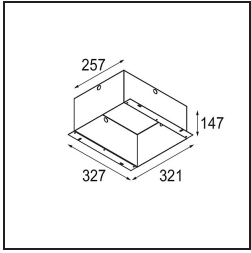

Specifications

Materiale	14180332
Lampadina inclusa	No
Numero di fonte luminosa	4
Grado IP	55
Test filo a caldo (°C)	960
Interno/Esterno	Interno
Applicazione	Soffitto, Parete
Montaggio	Incassato
Orientabilità	Not Applicable
Colore primario & Finitura primaria	Nero, Opaca
Peso lordo (g)	246,0
Remark	<ul style="list-style-type: none"> • Luce serie Qbini non incluso • Questo non è un prodotto completo. Necessario Qbini Frame e luce serie Qbini • This is not a complete product. Qbini Frame and Qbini spotlights required.

Accessori Installazione

12292330 Plaster Kit 345x287 - 41x133 1x

10400330 Installation Housing 257x327x147

Choose a required accessory