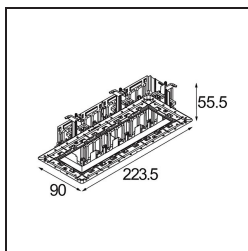

### Specifications

Materiale	14180332
Lampadina inclusa	No
Numero di fonte luminosa	4
Grado IP	55
Test filo a caldo (°C)	960
Interno/Esterno	Interno
Applicazione	Soffitto, Parete
Montaggio	Incassato
Orientabilità	Not Applicable
Colore primario & Finitura primaria	Nero, Opaca
Peso lordo (g)	246,0
Remark	<ul style="list-style-type: none"> <li>• Luce serie Qbini non incluso</li> <li>• Questo non è un prodotto completo. Necessario Qbini Frame e luce serie Qbini</li> <li>• This is not a complete product. Qbini Frame and Qbini spotlights required.</li> </ul>