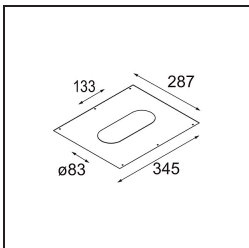

Accessori Installazione

12292330 Plaster Kit 345x287 - 41x133 1x