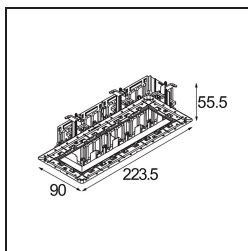

Specifications

Materiale	14180332
Lampadina inclusa	No
Numero di fonte luminosa	4
Grado IP	55
Test filo a caldo (°C)	960
Interno/Esterno	Interno
Applicazione	Soffitto, Parete
Montaggio	Incassato
Orientabilità	Not Applicable
Colore primario & Finitura primaria	Nero, Opaca
Peso lordo (g)	246,0
Remark	<ul style="list-style-type: none"> • Luce serie Qbini non incluso • Questo non è un prodotto completo. Necessario Qbini Frame e luce serie Qbini • This is not a complete product. Qbini Frame and Qbini spotlights required.