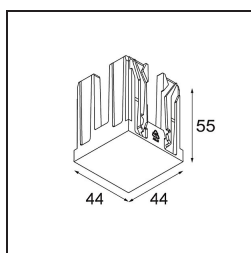

### Specifications

Materiale	14180332
Lampadina inclusa	No
Numero di fonte luminosa	4
Grado IP	55
Test filo a caldo (°C)	960
Interno/Esterno	Interno
Applicazione	Soffitto, Parete
Montaggio	Incassato
Orientabilità	Not Applicable
Colore primario & Finitura primaria	Nero, Opaca
Peso lordo (g)	246,0
Remark	<ul style="list-style-type: none"> <li>• Luce serie Qbini non incluso</li> <li>• Questo non è un prodotto completo. Necessario Qbini Frame e luce serie Qbini</li> <li>• This is not a complete product. Qbini Frame and Qbini spotlights required.</li> </ul>

**Accessorio Ottico**

**14193032** Crossblade 26 Black Matt

**14192032** Snoot 26 Black Matt

**14191032** Honeycomb 26 Black Matt

**Accessori Decorativi**

**14261009** Blind Cover Qbini White Structure

**14261032** Blind Cover Qbini Black Structure