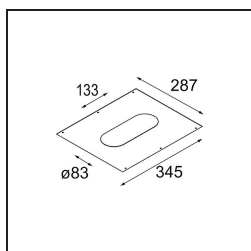

Accessori Installazione

12292330 Plaster Kit 345x287 - 41x133 1x