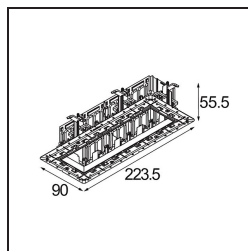

Qbini Frame Recessed Trimless 4x Black Matt

Caractéristiques

Matériaux	14180332
Ampoule incluse	Non
Nombre de Sources Lumineuses	4
Indice de protection IP	55
Essai au fil incandescent (°C)	960
Intérieur/extérieur	Intérieur
Application	Plafond, Mur
Montage	Encastré
Ajustabilité	Not Applicable
Couleur Principale & Finition Principale	Noir, Mat
Poids brut (g)	246,0
Commentaire	<ul style="list-style-type: none"> • Spot Qbini non inclus. • Ceci n'est pas un produit complet. Qbini Frame et spots Qbini requis. • Ceci n'est pas un produit complet. Qbini Frame et spots Qbini requis.