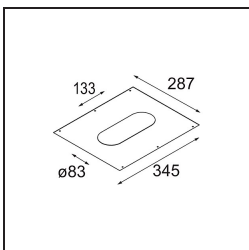

Accessoires d'Eclairage d'installation

12292330 Plaster Kit 345x287 - 41x133 1x