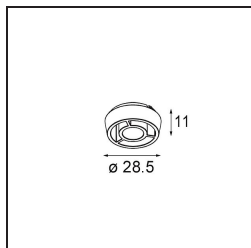

Accessoires d'Eclairage optiques

14193032 Crossblade 26 Black Matt