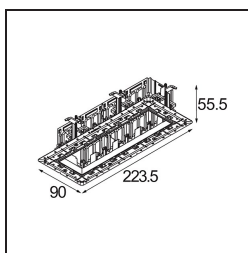

*Qbini Frame Recessed Trimless 4x Black Matt*

**Caractéristiques**

Matériaux	14180332
Ampoule incluse	Non
Nombre de Sources Lumineuses	4
Indice de protection IP	55
Essai au fil incandescent (°C)	960
Intérieur/extérieur	Intérieur
Application	Plafond, Mur
Montage	Encastré
Ajustabilité	Not Applicable
Couleur Principale & Finition Principale	Noir, Mat
Poids brut (g)	246,0
Commentaire	<ul style="list-style-type: none"> <li>• Spot Qbini non inclus.</li> <li>• Ceci n'est pas un produit complet. Qbini Frame et spots Qbini requis.</li> <li>• Ceci n'est pas un produit complet. Qbini Frame et spots Qbini requis.</li> </ul>