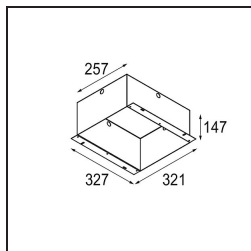

10400330 Installation Housing 257x327x147

|| Choisir un accessoire requis