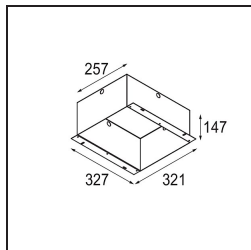

10400330 Installation Housing 257x327x147

■ Choisir un accessoire requis