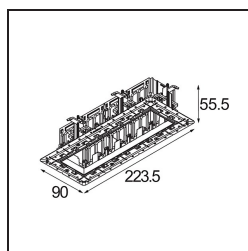

### Caractéristiques

Matériaux	14180332
Ampoule incluse	Non
Nombre de Sources Lumineuses	4
Indice de protection IP	55
Essai au fil incandescent (°C)	960
Intérieur/extérieur	Intérieur
Application	Plafond, Mur
Montage	Encastré
Ajustabilité	Not Applicable
Couleur Principale & Finition Principale	Noir, Mat
Poids brut (g)	246,0
Commentaire	<ul style="list-style-type: none"> <li>• Spot Qbini non inclus.</li> <li>• Ceci n'est pas un produit complet. Qbini Frame et spots Qbini requis.</li> <li>• Ceci n'est pas un produit complet. Qbini Frame et spots Qbini requis.</li> </ul>