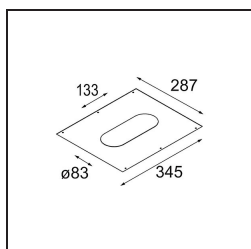

Accessoires d'Eclairage d'installation

12292330 Plaster Kit 345x287 - 41x133 1x