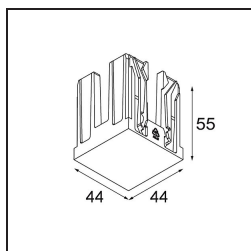

Accessoires d'Eclairage décoratives

14261009 Blind Cover Qbini White Structure

14261032 Blind Cover Qbini Black Structure

14261046 Blind Cover Qbini Gold Matt