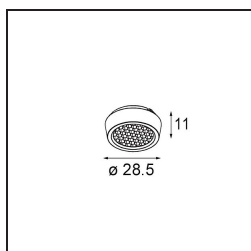

14191032 Honeycomb 26 Black Matt