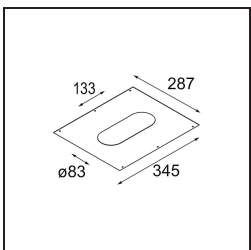

Accesorios Instalación

12292330 Plaster Kit 345x287 - 41x133 1x