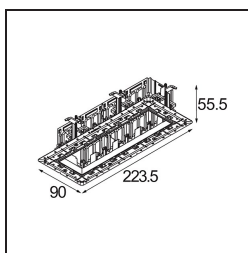

Qbini Frame Recessed Trimless 4x Black Matt

Specifications

Material	14180332
Lámpara Incluida	No
Número de fuentes de luz	4
Clasificación del IP	55
Clasificación de hilo incandescente (°C)	960
Interio/Exterior	Interior
Aplicación	Techo, Pared
Montaje	Empotrado
Ajustabilidad	Not Applicable
Color principal & Acabado principal	Negro, Mate
Peso bruto (g)	246,0
Remark	<ul style="list-style-type: none"> • Luz de la serie Qbini no incluido • Este no es un producto completo. Requiere Qbini Frame y luz de la serie Qbini • This is not a complete product. Qbini Frame and Qbini spotlights required.