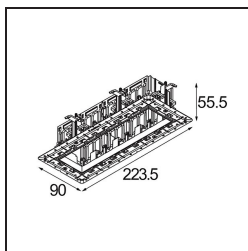

Qbini Frame Recessed Trimless 4x Black Matt

Specifications

Material	14180332
Lámpara Incluida	No
Número de fuentes de luz	4
Clasificación del IP	55
Clasificación de hilo incandescente (°C)	960
Interio/Exterior	Interior
Aplicación	Techo, Pared
Montaje	Empotrado
Ajustabilidad	Not Applicable
Color principal & Acabado principal	Negro, Mate
Peso bruto (g)	246,0
Remark	<ul style="list-style-type: none"> • Luz de la serie Qbini no incluido • Este no es un producto completo. Requiere Qbini Frame y luz de la serie Qbini • This is not a complete product. Qbini Frame and Qbini spotlights required.