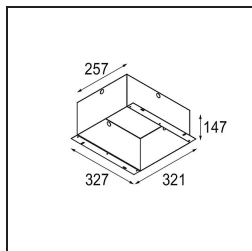

10400330 Installation Housing 257x327x147

Choose a required accessory