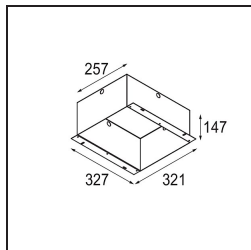

Qbini Frame Recessed Trimless 4x Black Matt

Specifications

Material	14180332
Lámpara Incluida	No
Número de fuentes de luz	4
Clasificación del IP	55
Clasificación de hilo incandescente (°C)	960
Interio/Exterior	Interior
Aplicación	Techo, Pared
Montaje	Empotrado
Ajustabilidad	Not Applicable
Color principal & Acabado principal	Negro, Mate
Peso bruto (g)	246,0
Remark	<ul style="list-style-type: none"> • Luz de la serie Qbini no incluido • Este no es un producto completo. Requiere Qbini Frame y luz de la serie Qbini • This is not a complete product. Qbini Frame and Qbini spotlights required.

Accesorios Instalación

12292330 Plaster Kit 345x287 - 41x133 1x

10400330 Installation Housing 257x327x147

Choose a required accessory