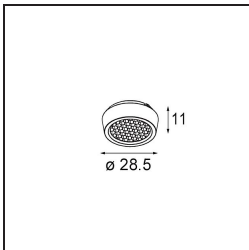

14191032 Honeycomb 26 Black Matt