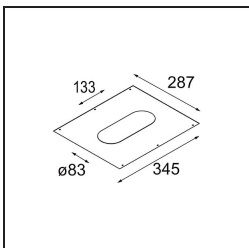

Accesorios Instalación

12292330 Plaster Kit 345x287 - 41x133 1x