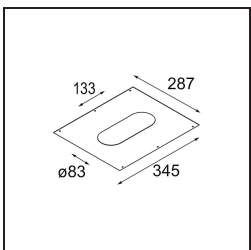

Montagezubehör

12292330 Plaster Kit 345x287 - 41x133 1x