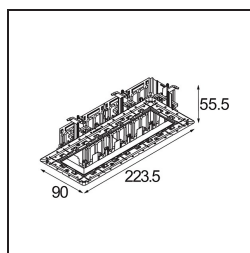

*Qbini Frame Recessed Trimless 4x Black Matt*

**Spezifikationen**

Material	14180332
Leuchtmittel enthalten	Nein
Anzahl Lichtquellen	4
Schutzart	55
Glühdrahtprüfung (°C)	960
Innen/Außen	Innen
Anwendung	Decke, Wand
Montage	Einbau
Verstellbarkeit	Not Applicable
Primärfarbe & Primäres Finish	Schwarz, Matt
Bruttogewicht (g)	246,0
Bemerkung	<ul style="list-style-type: none"> <li>• Qbini Strahler nicht enthalten</li> <li>• Dies ist kein vollständiges Produkt. Qbini Frame und Qbini Strahler erforderlich.</li> <li>• Dies ist kein vollständiges Produkt. Qbini Frame und Qbini Strahler erforderlich.</li> </ul>