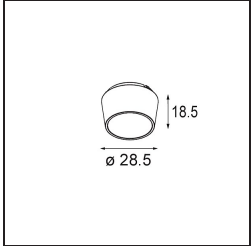

14192032 Snoot 26 Black Matt