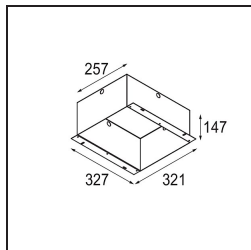

10400330 Installation Housing 257x327x147

Wählen Sie das benötigte Zubehör