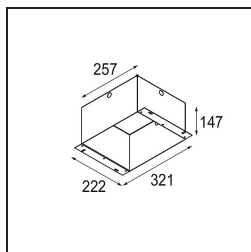

Specificaties

Materiaal	14180209
Lamp inbegrepen	Neen
Aantal Lichtbronnen	3
IP-klasse	55
Gloeidraadtest (°C)	960
Binnen/Buiten	Binnen
Toepassing	Plafond, Wand
Montage	Inbouw
Verstelbaarheid	Not Applicable
Primaire Kleur & Primaire Afwerking	Wit, Mat
Brutogewicht (g)	189,0
Opmerking	<ul style="list-style-type: none"> • Qbini spot niet inbegrepen • Dit is geen compleet product. Qbini Frame en Qbini spots vereist. • Dit is geen compleet product. Qbini Frame en Qbini spots vereist.

Installatie Accessoires

12292230 Plaster Kit 240x287 - 41x89 1x

10400230 Installation Housing 257x222x147

■ Kies een vereist accessoire