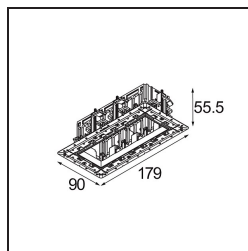

Datum
Klant
Project
Soort

Qbini Frame Recessed Trimless 3x White Matt

Qbini, een combinatie van 'kubus' en 'mini', is een modulaire, miniatuur led-oplossing voor extreem speelse toepassingen. Qbini Frame is verkrijgbaar in vierkante en rechthoekige frames die staan te wachten tot jij kiest uit talloze designopties en lichteffecten. Van piepkleine accentverlichting tot algemene lichtmodules.

Specificaties

Materiaal	14180209
Lamp inbegrepen	Neen
Aantal Lichtbronnen	3
IP-klasse	55
Gloeidraadtest (°C)	960
Binnen/Buiten	Binnen
Toepassing	Plafond, Wand
Montage	Inbouw
Verstelbaarheid	Not Applicable
Primaire Kleur & Primaire Afwerking	Wit, Mat
Brutogewicht (g)	189,0
Opmerking	<ul style="list-style-type: none"> • Qbini spot niet inbegrepen • Dit is geen compleet product. Qbini Frame en Qbini spots vereist. • Dit is geen compleet product. Qbini Frame en Qbini spots vereist.