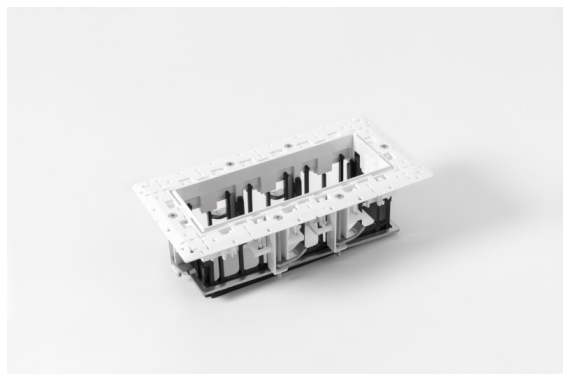

Datum
Klant
Project
Soort

Qbini Frame Recessed Trimless 3x White Matt

Qbini, een combinatie van 'kubus' en 'mini', is een modulaire, miniatuur led-oplossing voor extreem speelse toepassingen. Qbini Frame is verkrijgbaar in vierkante en rechthoekige frames die staan te wachten tot jij kiest uit talloze designopties en lichteffecten. Van piepkleine accentverlichting tot algemene lichtmodules.

Specificaties

Materiaal	14180209
Lamp inbegrepen	Neen
Aantal Lichtbronnen	3
IP-klasse	55
Gloeidraadtest (°C)	960
Binnen/Buiten	Binnen
Toepassing	Plafond, Wand
Montage	Inbouw
Verstelbaarheid	Not Applicable
Primaire Kleur & Primaire Afwerking	Wit, Mat
Brutogewicht (g)	189,0
Opmerking	<ul style="list-style-type: none"> • Qbini spot niet inbegrepen • Dit is geen compleet product. Qbini Frame en Qbini spots vereist. • Dit is geen compleet product. Qbini Frame en Qbini spots vereist.