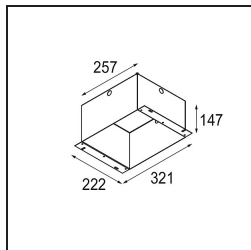

10400230 Installation Housing 257x222x147

Choose a required accessory