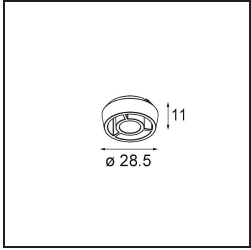

14193032 Crossblade 26 Black Matt