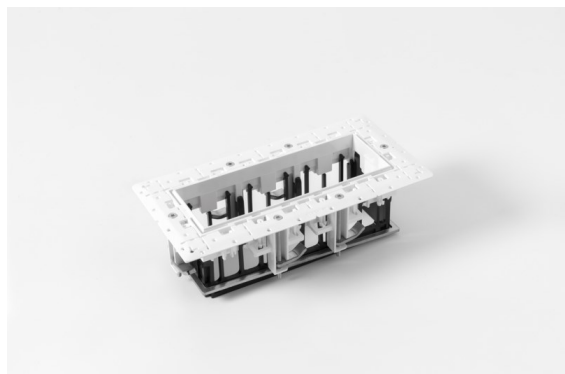

Qbini Frame Recessed Trimless 3x White Matt

Fusione semantica di cubico e mini, Qbini è una soluzione LED modulare miniaturizzata per applicazioni estremamente giocose. Qbini Frame è disponibile con cornici quadrate e rettangolari che ti permetteranno di scegliere tra tutta una serie di opzioni di design ed effetti di luce. Dalle piccole luci d'accento ai moduli di illuminazione generale.

Specifications

Materiale	14180209
Lampadina inclusa	No
Numero di fonte luminosa	3
Grado IP	55
Test filo a caldo (°C)	960
Interno/Esterno	Interno
Applicazione	Soffitto, Parete
Montaggio	Incassato
Orientabilità	Not Applicable
Colore primario & Finitura primaria	Bianco, Opaca
Peso lordo (g)	189,0
Remark	<ul style="list-style-type: none"> • Luce serie Qbini non incluso • Questo non è un prodotto completo. Necessario Qbini Frame e luce serie Qbini • This is not a complete product. Qbini Frame and Qbini spotlights required.

Accessorio Ottico

14191032 Honeycomb 26 Black Matt

14192032 Snoot 26 Black Matt

14193032 Crossblade 26 Black Matt

Accessori Decorativi

14261009 Blind Cover Qbini White Structure

14261032 Blind Cover Qbini Black Structure