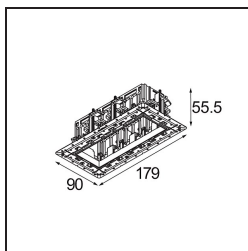

Specifications

Materiale	14180209
Lampadina inclusa	No
Numero di fonte luminosa	3
Grado IP	55
Test filo a caldo (°C)	960
Interno/Esterno	Interno
Applicazione	Soffitto, Parete
Montaggio	Incassato
Orientabilità	Not Applicable
Colore primario & Finitura primaria	Bianco, Opaca
Peso lordo (g)	189,0
Remark	<ul style="list-style-type: none"> • Luce serie Qbini non incluso • Questo non è un prodotto completo. Necessario Qbini Frame e luce serie Qbini • This is not a complete product. Qbini Frame and Qbini spotlights required.