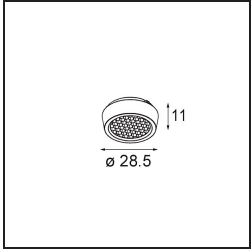

Accessorio Ottico

14191032 Honeycomb 26 Black Matt