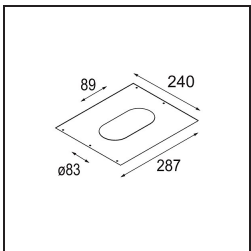

Accessori Installazione

12292230 Plaster Kit 240x287 - 41x89 1x