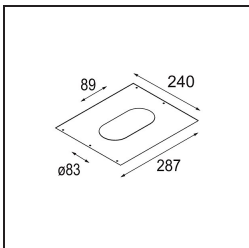

Accessoires d'Eclairage d'installation

12292230 Plaster Kit 240x287 - 41x89 1x