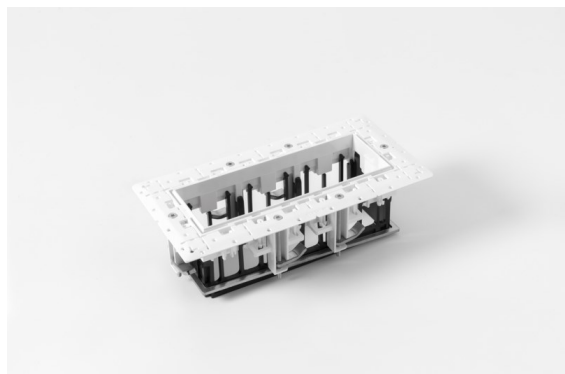

Qbini Frame Recessed Trimless 3x White Matt

Mot-valise provenant de « cubique » et « mini », Qbini est la solution LED modulaire et miniature pour des applications extrêmement ludiques. Qbini Frame existe en formats carré et rectangulaire, pour lesquels vous pouvez choisir un éventail d'options de designs et d'effets lumineux, allant de minuscules luminaires d'accentuation à des modules d'éclairage général.

Caractéristiques

Matériaux	14180209
Ampoule incluse	Non
Nombre de Sources Lumineuses	3
Indice de protection IP	55
Essai au fil incandescent (°C)	960
Intérieur/extérieur	Intérieur
Application	Plafond, Mur
Montage	Encastré
Ajustabilité	Not Applicable
Couleur Principale & Finition Principale	Blanc, Mat
Poids brut (g)	189,0
Commentaire	<ul style="list-style-type: none"> • Spot Qbini non inclus. • Ceci n'est pas un produit complet. Qbini Frame et spots Qbini requis. • Ceci n'est pas un produit complet. Qbini Frame et spots Qbini requis.