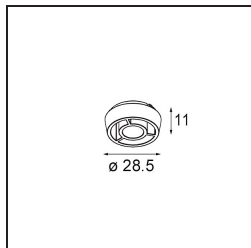

14193032 Crossblade 26 Black Matt