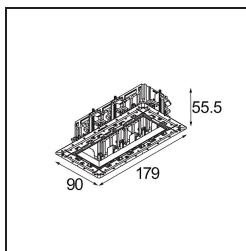

Qbini Frame Recessed Trimless 3x White Matt

Mot-valise provenant de « cubique » et « mini », Qbini est la solution LED modulaire et miniature pour des applications extrêmement ludiques. Qbini Frame existe en formats carré et rectangulaire, pour lesquels vous pouvez choisir un éventail d'options de designs et d'effets lumineux, allant de minuscules luminaires d'accentuation à des modules d'éclairage général.

Caractéristiques

Matériaux	14180209
Ampoule incluse	Non
Nombre de Sources Lumineuses	3
Indice de protection IP	55
Essai au fil incandescent (°C)	960
Intérieur/extérieur	Intérieur
Application	Plafond, Mur
Montage	Encastré
Ajustabilité	Not Applicable
Couleur Principale & Finition Principale	Blanc, Mat
Poids brut (g)	189,0
Commentaire	<ul style="list-style-type: none"> • Spot Qbini non inclus. • Ceci n'est pas un produit complet. Qbini Frame et spots Qbini requis. • Ceci n'est pas un produit complet. Qbini Frame et spots Qbini requis.