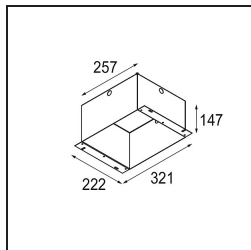

10400230 Installation Housing 257x222x147

■ Choisir un accessoire requis