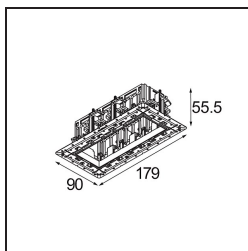

Caractéristiques

Matériaux	14180209
Ampoule incluse	Non
Nombre de Sources Lumineuses	3
Indice de protection IP	55
Essai au fil incandescent (°C)	960
Intérieur/extérieur	Intérieur
Application	Plafond, Mur
Montage	Encastré
Ajustabilité	Not Applicable
Couleur Principale & Finition Principale	Blanc, Mat
Poids brut (g)	189,0
Commentaire	<ul style="list-style-type: none"> • Spot Qbini non inclus. • Ceci n'est pas un produit complet. Qbini Frame et spots Qbini requis. • Ceci n'est pas un produit complet. Qbini Frame et spots Qbini requis.