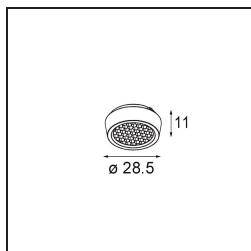

Accessoires d'Eclairage optiques

14191032 Honeycomb 26 Black Matt