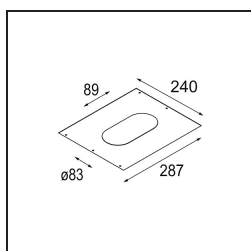

Accessoires d'Eclairage d'installation

12292230 Plaster Kit 240x287 - 41x89 1x