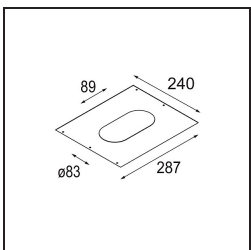

Accesorios Instalación

12292230 Plaster Kit 240x287 - 41x89 1x