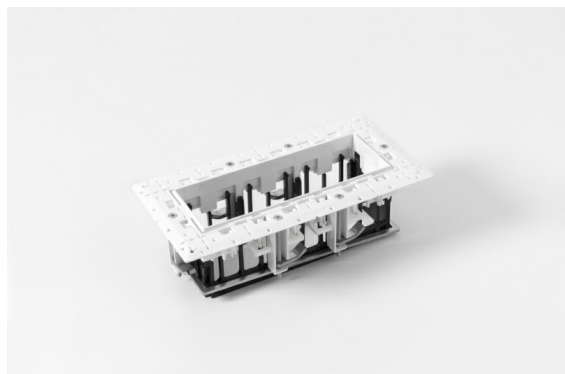

Qbini Frame Recessed Trimless 3x White Matt

Con una combinación de estilo cúbico y minimalista, Qbini es una solución LED modular en miniatura para aplicaciones de alto atractivo. Qbini Frame viene con marco cuadrado o rectangular, y le permite elegir entre gran variedad de opciones de diseño y efectos de luz. Desde luces de resalte diminutas a módulos de iluminación general.

Specifications

Material	14180209
Lámpara Incluida	No
Número de fuentes de luz	3
Clasificación del IP	55
Clasificación de hilo incandescente (°C)	960
Interio/Exterior	Interior
Aplicación	Techo, Pared
Montaje	Empotrado
Ajustabilidad	Not Applicable
Color principal & Acabado principal	Blanco, Mate
Peso bruto (g)	189,0
Remark	<ul style="list-style-type: none"> • Luz de la serie Qbini no incluido • Este no es un producto completo. Requiere Qbini Frame y luz de la serie Qbini • This is not a complete product. Qbini Frame and Qbini spotlights required.