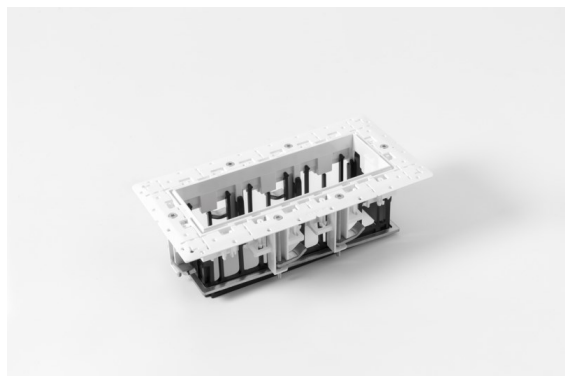

Qbini Frame Recessed Trimless 3x White Matt

Con una combinación de estilo cúbico y minimalista, Qbini es una solución LED modular en miniatura para aplicaciones de alto atractivo. Qbini Frame viene con marco cuadrado o rectangular, y le permite elegir entre gran variedad de opciones de diseño y efectos de luz. Desde luces de resalte diminutas a módulos de iluminación general.

Specifications

Material	14180209
Lámpara Incluida	No
Número de fuentes de luz	3
Clasificación del IP	55
Clasificación de hilo incandescente (°C)	960
Interio/Exterior	Interior
Aplicación	Techo, Pared
Montaje	Empotrado
Ajustabilidad	Not Applicable
Color principal & Acabado principal	Blanco, Mate
Peso bruto (g)	189,0
Remark	<ul style="list-style-type: none"> • Luz de la serie Qbini no incluido • Este no es un producto completo. Requiere Qbini Frame y luz de la serie Qbini • This is not a complete product. Qbini Frame and Qbini spotlights required.