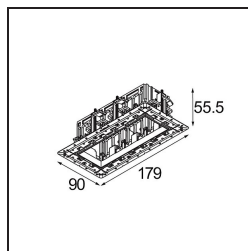

Qbini Frame Recessed Trimless 3x White Matt

Con una combinación de estilo cúbico y minimalista, Qbini es una solución LED modular en miniatura para aplicaciones de alto atractivo. Qbini Frame viene con marco cuadrado o rectangular, y le permite elegir entre gran variedad de opciones de diseño y efectos de luz. Desde luces de resalte diminutas a módulos de iluminación general.

Specifications

Material	14180209
Lámpara Incluida	No
Número de fuentes de luz	3
Clasificación del IP	55
Clasificación de hilo incandescente (°C)	960
Interio/Exterior	Interior
Aplicación	Techo, Pared
Montaje	Empotrado
Ajustabilidad	Not Applicable
Color principal & Acabado principal	Blanco, Mate
Peso bruto (g)	189,0
Remark	<ul style="list-style-type: none"> • Luz de la serie Qbini no incluido • Este no es un producto completo. Requiere Qbini Frame y luz de la serie Qbini • This is not a complete product. Qbini Frame and Qbini spotlights required.