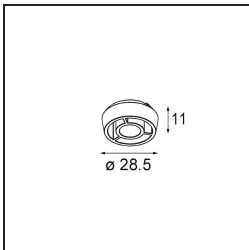

14193032 Crossblade 26 Black Matt