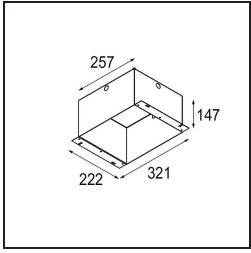

10400230 Installation Housing 257x222x147

Choose a required accessory