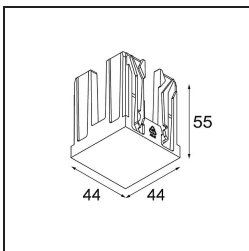

Accesorios Decorativo

14261009 Blind Cover Qbini White Structure

14261032 Blind Cover Qbini Black Structure

14261046 Blind Cover Qbini Gold Matt