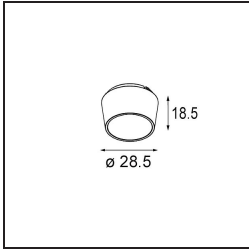

14192032 Snoot 26 Black Matt