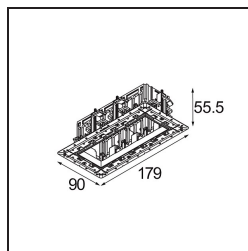

Qbini Frame Recessed Trimless 3x White Matt

Con una combinación de estilo cúbico y minimalista, Qbini es una solución LED modular en miniatura para aplicaciones de alto atractivo. Qbini Frame viene con marco cuadrado o rectangular, y le permite elegir entre gran variedad de opciones de diseño y efectos de luz. Desde luces de resalte diminutas a módulos de iluminación general.

Specifications

Material	14180209
Lámpara Incluida	No
Número de fuentes de luz	3
Clasificación del IP	55
Clasificación de hilo incandescente (°C)	960
Interio/Exterior	Interior
Aplicación	Techo, Pared
Montaje	Empotrado
Ajustabilidad	Not Applicable
Color principal & Acabado principal	Blanco, Mate
Peso bruto (g)	189,0
Remark	<ul style="list-style-type: none"> • Luz de la serie Qbini no incluido • Este no es un producto completo. Requiere Qbini Frame y luz de la serie Qbini • This is not a complete product. Qbini Frame and Qbini spotlights required.