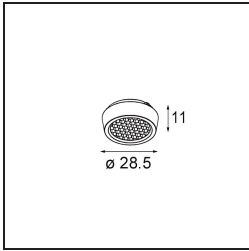

Accesorios Opticos

14191032 Honeycomb 26 Black Matt