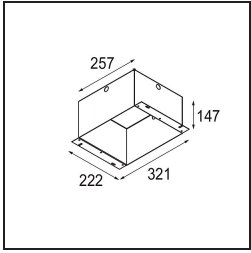

10400230 Installation Housing 257x222x147

Choose a required accessory