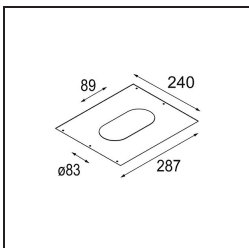

Accesorios Instalación

12292230 Plaster Kit 240x287 - 41x89 1x