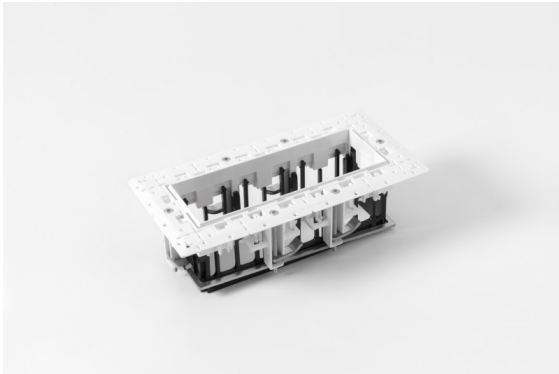

Datum

Kunde

Projekt

Art

*Qbini Frame Recessed Trimless 3x White Matt*

Als Wortkreuzung aus 'cubic' und 'mini' ist die Qbini eine modulare und miniaturisierte LED-Lösung für extrem verspielte Anwendungen. Qbini Frame kommt in quadratischen und rechteckigen Rahmen, die darauf warten, dass Sie aus einer Vielzahl von Designoptionen und Lichteffekten wählen. Von winzigen Akzentleuchten bis hin zu Modulen für Allgemeinbeleuchtung.

**Spezifikationen**

Material	14180209
Leuchtmittel enthalten	Nein
Anzahl Lichtquellen	3
Schutzart	55
Glühdrahtprüfung (°C)	960
Innen/Außen	Innen
Anwendung	Decke, Wand
Montage	Einbau
Verstellbarkeit	Not Applicable
Primärfarbe & Primäres Finish	Weiß, Matt
Bruttogewicht (g)	189,0
Bemerkung	<ul style="list-style-type: none"> <li>• Qbini Strahler nicht enthalten</li> <li>• Dies ist kein vollständiges Produkt. Qbini Frame und Qbini Strahler erforderlich.</li> <li>• Dies ist kein vollständiges Produkt. Qbini Frame und Qbini Strahler erforderlich.</li> </ul>

**Optisches Zubehör**

**14191032** Honeycomb 26 Black Matt

**14192032** Snoot 26 Black Matt

**14193032** Crossblade 26 Black Matt

**Dekorative Zubehör**

**14261009** Blind Cover Qbini White Structure

**14261032** Blind Cover Qbini Black Structure