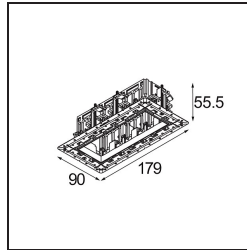

Datum

Kunde

Projekt

Art

*Qbini Frame Recessed Trimless 3x White Matt*

Als Wortkreuzung aus 'cubic' und 'mini' ist die Qbini eine modulare und miniaturisierte LED-Lösung für extrem verspielte Anwendungen. Qbini Frame kommt in quadratischen und rechteckigen Rahmen, die darauf warten, dass Sie aus einer Vielzahl von Designoptionen und Lichteffekten wählen. Von winzigen Akzentleuchten bis hin zu Modulen für Allgemeinbeleuchtung.

**Spezifikationen**

Material	14180209
Leuchtmittel enthalten	Nein
Anzahl Lichtquellen	3
Schutzart	55
Glühdrahtprüfung (°C)	960
Innen/Außen	Innen
Anwendung	Decke, Wand
Montage	Einbau
Verstellbarkeit	Not Applicable
Primärfarbe & Primäres Finish	Weiß, Matt
Bruttogewicht (g)	189,0
Bemerkung	<ul style="list-style-type: none"> <li>• Qbini Strahler nicht enthalten</li> <li>• Dies ist kein vollständiges Produkt. Qbini Frame und Qbini Strahler erforderlich.</li> <li>• Dies ist kein vollständiges Produkt. Qbini Frame und Qbini Strahler erforderlich.</li> </ul>