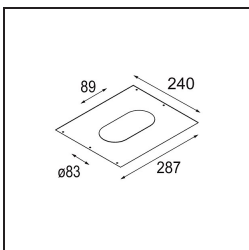

Montagezubehör

12292230 Plaster Kit 240x287 - 41x89 1x