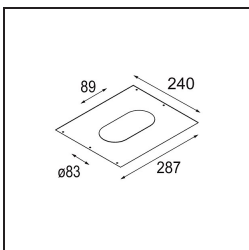

Installatie Accessoires

12292230 Plaster Kit 240x287 - 41x89 1x