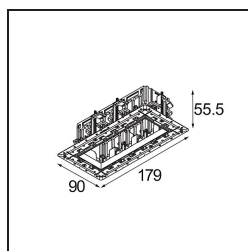

Qbini Frame Recessed Trimless 3x Black Matt

Specificaties

Materiaal	14180232
Lamp inbegrepen	Neen
Aantal Lichtbronnen	3
IP-klasse	55
Gloeidraadtest (°C)	960
Binnen/Buiten	Binnen
Toepassing	Plafond, Wand
Montage	Inbouw
Verstelbaarheid	Not Applicable
Primaire Kleur & Primaire Afwerking	Zwart, Mat
Brutogewicht (g)	189,0
Opmerking	<ul style="list-style-type: none"> • Qbini spot niet inbegrepen • Dit is geen compleet product. Qbini Frame en Qbini spots vereist. • Dit is geen compleet product. Qbini Frame en Qbini spots vereist.