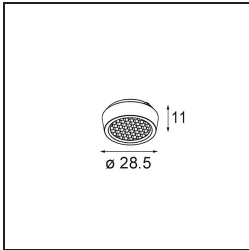

Optische Accessoires

14191032 Honeycomb 26 Black Matt