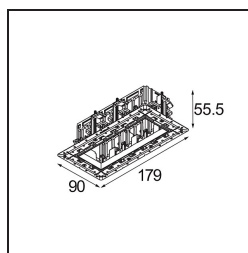

Qbini Frame Recessed Trimless 3x Black Matt

Specificaties

Materiaal	14180232
Lamp inbegrepen	Neen
Aantal Lichtbronnen	3
IP-klasse	55
Gloeidraadtest (°C)	960
Binnen/Buiten	Binnen
Toepassing	Plafond, Wand
Montage	Inbouw
Verstelbaarheid	Not Applicable
Primaire Kleur & Primaire Afwerking	Zwart, Mat
Brutogewicht (g)	189,0
Opmerking	<ul style="list-style-type: none"> • Qbini spot niet inbegrepen • Dit is geen compleet product. Qbini Frame en Qbini spots vereist. • Dit is geen compleet product. Qbini Frame en Qbini spots vereist.