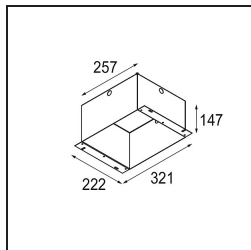

Qbini Frame Recessed Trimless 3x Black Matt

Specificaties

Materiaal	14180232
Lamp inbegrepen	Neen
Aantal Lichtbronnen	3
IP-klasse	55
Gloeidraadtest (°C)	960
Binnen/Buiten	Binnen
Toepassing	Plafond, Wand
Montage	Inbouw
Verstelbaarheid	Not Applicable
Primaire Kleur & Primaire Afwerking	Zwart, Mat
Brutogewicht (g)	189,0
Opmerking	<ul style="list-style-type: none"> • Qbini spot niet inbegrepen • Dit is geen compleet product. Qbini Frame en Qbini spots vereist. • Dit is geen compleet product. Qbini Frame en Qbini spots vereist.

Installatie Accessoires

12292230 Plaster Kit 240x287 - 41x89 1x

10400230 Installation Housing 257x222x147

■ Kies een vereist accessoire