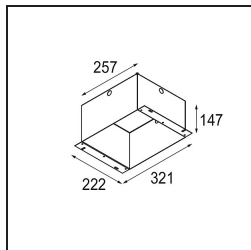

10400230 Installation Housing 257x222x147

|| Choisir un accessoire requis