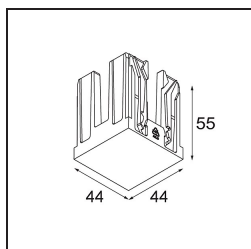

Accessoires d'Eclairage décoratives

14261009 Blind Cover Qbini White Structure

14261032 Blind Cover Qbini Black Structure