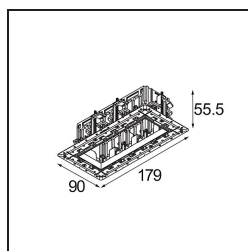

Qbini Frame Recessed Trimless 3x Black Matt

Caractéristiques

Matériaux	14180232
Ampoule incluse	Non
Nombre de Sources Lumineuses	3
Indice de protection IP	55
Essai au fil incandescent (°C)	960
Intérieur/extérieur	Intérieur
Application	Plafond, Mur
Montage	Encastré
Ajustabilité	Not Applicable
Couleur Principale & Finition Principale	Noir, Mat
Poids brut (g)	189,0
Commentaire	<ul style="list-style-type: none"> • Spot Qbini non inclus. • Ceci n'est pas un produit complet. Qbini Frame et spots Qbini requis. • Ceci n'est pas un produit complet. Qbini Frame et spots Qbini requis.