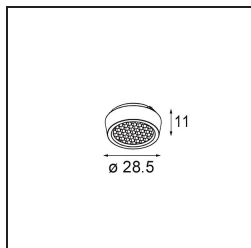

Accesorios Opticos

14191032 Honeycomb 26 Black Matt