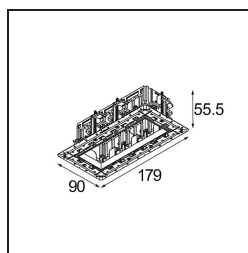

Qbini Frame Recessed Trimless 3x Black Matt

Specifications

Material	14180232
Lámpara Incluida	No
Número de fuentes de luz	3
Clasificación del IP	55
Clasificación de hilo incandescente (°C)	960
Interio/Exterior	Interior
Aplicación	Techo, Pared
Montaje	Empotrado
Ajustabilidad	Not Applicable
Color principal & Acabado principal	Negro, Mate
Peso bruto (g)	189,0
Remark	<ul style="list-style-type: none"> • Luz de la serie Qbini no incluido • Este no es un producto completo. Requiere Qbini Frame y luz de la serie Qbini • This is not a complete product. Qbini Frame and Qbini spotlights required.