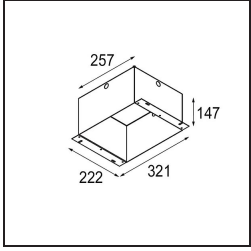

10400230 Installation Housing 257x222x147

Choose a required accessory