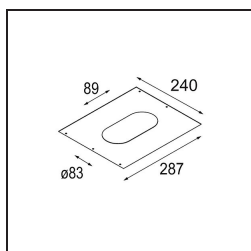

Accesorios Instalación

12292230 Plaster Kit 240x287 - 41x89 1x