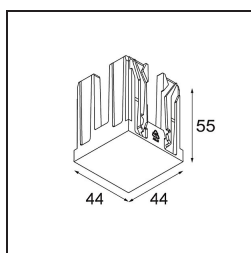

Accesorios Decorativo

14261009 Blind Cover Qbini White Structure

14261032 Blind Cover Qbini Black Structure

14261046 Blind Cover Qbini Gold Matt