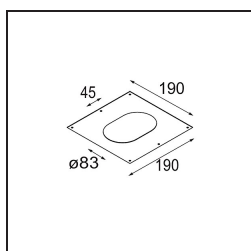

Installatie Accessoires

12292130 Plaster Kit 190x190 - 41x45 1x