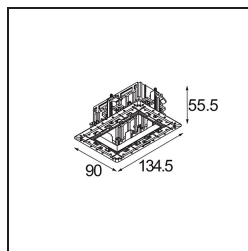

*Qbini Frame Recessed Trimless 2x White Matt*

Qbini, een combinatie van 'kubus' en 'mini', is een modulaire, miniatuur led-oplossing voor extreem speelse toepassingen. Qbini Frame is verkrijgbaar in vierkante en rechthoekige frames die staan te wachten tot jij kiest uit talloze designopties en lichteffecten. Van piepkleine accentverlichting tot algemene lichtmodules.

### Specificaties

Materiaal	14180109
Lamp inbegrepen	Neen
Aantal Lichtbronnen	2
IP-klasse	55
Gloeidraadtest (°C)	960
Binnen/Buiten	Binnen
Toepassing	Plafond, Wand
Montage	Inbouw
Verstelbaarheid	Not Applicable
Primaire Kleur & Primaire Afwerking	Wit, Mat
Brutogewicht (g)	169,0
Opmerking	<ul style="list-style-type: none"> <li>• Qbini spot niet inbegrepen</li> <li>• Dit is geen compleet product. Qbini Frame en Qbini spots vereist.</li> <li>• Dit is geen compleet product. Qbini Frame en Qbini spots vereist.</li> </ul>