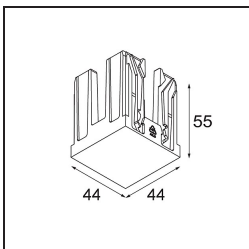

### Specificaties

Materiaal	14180109
Lamp inbegrepen	Neen
Aantal Lichtbronnen	2
IP-klasse	55
Gloeidraadtest (°C)	960
Binnen/Buiten	Binnen
Toepassing	Plafond, Wand
Montage	Inbouw
Verstelbaarheid	Not Applicable
Primaire Kleur & Primaire Afwerking	Wit, Mat
Brutogewicht (g)	169,0
Opmerking	<ul style="list-style-type: none"> <li>• Qbini spot niet inbegrepen</li> <li>• Dit is geen compleet product. Qbini Frame en Qbini spots vereist.</li> <li>• Dit is geen compleet product. Qbini Frame en Qbini spots vereist.</li> </ul>

**Optische Accessoires**

**14193032** Crossblade 26 Black Matt

**14192032** Snoot 26 Black Matt

**14191032** Honeycomb 26 Black Matt

**Decoratieve Accessoires**

**14261009** Blind Cover Qbini White Structure