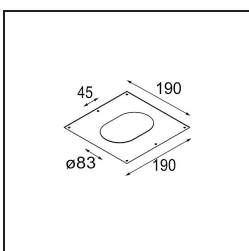

Installatie Accessoires

12292130 Plaster Kit 190x190 - 41x45 1x