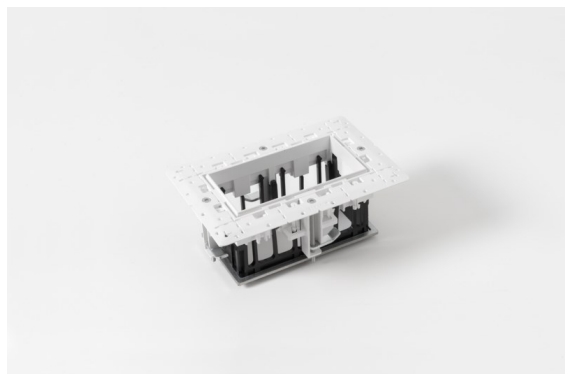

*Qbini Frame Recessed Trimless 2x White Matt*

Qbini, een combinatie van 'kubus' en 'mini', is een modulaire, miniatuur led-oplossing voor extreem speelse toepassingen. Qbini Frame is verkrijgbaar in vierkante en rechthoekige frames die staan te wachten tot jij kiest uit talloze designopties en lichteffecten. Van piepkleine accentverlichting tot algemene lichtmodules.

### Specificaties

Materiaal	14180109
Lamp inbegrepen	Neen
Aantal Lichtbronnen	2
IP-klasse	55
Gloeidraadtest (°C)	960
Binnen/Buiten	Binnen
Toepassing	Plafond, Wand
Montage	Inbouw
Verstelbaarheid	Not Applicable
Primaire Kleur & Primaire Afwerking	Wit, Mat
Brutogewicht (g)	169,0
Opmerking	<ul style="list-style-type: none"> <li>• Qbini spot niet inbegrepen</li> <li>• Dit is geen compleet product. Qbini Frame en Qbini spots vereist.</li> <li>• Dit is geen compleet product. Qbini Frame en Qbini spots vereist.</li> </ul>

**Optische Accessoires**

**14193032** Crossblade 26 Black Matt

**14192032** Snoot 26 Black Matt

**14191032** Honeycomb 26 Black Matt

**Decoratieve Accessoires**

**14261009** Blind Cover Qbini White Structure