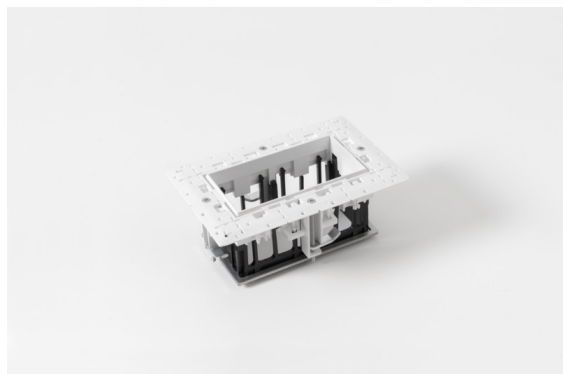

*Qbini Frame Recessed Trimless 2x White Matt*

Qbini, een combinatie van 'kubus' en 'mini', is een modulaire, miniatuur led-oplossing voor extreem speelse toepassingen. Qbini Frame is verkrijgbaar in vierkante en rechthoekige frames die staan te wachten tot jij kiest uit talloze designopties en lichteffecten. Van piepkleine accentverlichting tot algemene lichtmodules.

### Specificaties

Materiaal	14180109
Lamp inbegrepen	Neen
Aantal Lichtbronnen	2
IP-klasse	55
Gloeidraadtest (°C)	960
Binnen/Buiten	Binnen
Toepassing	Plafond, Wand
Montage	Inbouw
Verstelbaarheid	Not Applicable
Primaire Kleur & Primaire Afwerking	Wit, Mat
Brutogewicht (g)	169,0
Opmerking	<ul style="list-style-type: none"> <li>• Qbini spot niet inbegrepen</li> <li>• Dit is geen compleet product. Qbini Frame en Qbini spots vereist.</li> <li>• Dit is geen compleet product. Qbini Frame en Qbini spots vereist.</li> </ul>

**Optische Accessoires**

**14193032** Crossblade 26 Black Matt

**14192032** Snoot 26 Black Matt

**14191032** Honeycomb 26 Black Matt

**Decoratieve Accessoires**

**14261009** Blind Cover Qbini White Structure