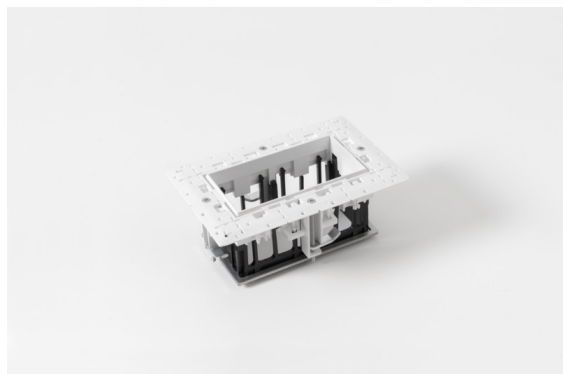

Qbini Frame Recessed Trimless 2x White Matt

Specifications

Materiale	14180109
Lampadina inclusa	No
Numero di fonte luminosa	2
Grado IP	55
Test filo a caldo (°C)	960
Interno/Esterno	Interno
Applicazione	Soffitto, Parete
Montaggio	Incassato
Orientabilità	Not Applicable
Colore primario & Finitura primaria	Bianco, Opaca
Peso lordo (g)	169,0
Remark	<ul style="list-style-type: none"> • Luce serie Qbini non incluso • Questo non è un prodotto completo. Necessario Qbini Frame e luce serie Qbini • This is not a complete product. Qbini Frame and Qbini spotlights required.

Fusione semantica di cubico e mini, Qbini è una soluzione LED modulare miniaturizzata per applicazioni estremamente giocose. Qbini Frame è disponibile con cornici quadrate e rettangolari che ti permetteranno di scegliere tra tutta una serie di opzioni di design ed effetti di luce. Dalle piccole luci d'accento ai moduli di illuminazione generale.

Accessorio Ottico

14193032 Crossblade 26 Black Matt

14192032 Snoot 26 Black Matt

14191032 Honeycomb 26 Black Matt

Accessori Decorativi

14261009 Blind Cover Qbini White Structure

14261032 Blind Cover Qbini Black Structure