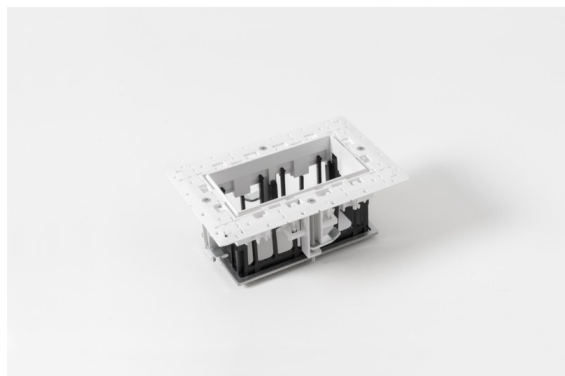

Qbini Frame Recessed Trimless 2x White Matt

Specifications

Materiale	14180109
Lampadina inclusa	No
Numero di fonte luminosa	2
Grado IP	55
Test filo a caldo (°C)	960
Interno/Esterno	Interno
Applicazione	Soffitto, Parete
Montaggio	Incassato
Orientabilità	Not Applicable
Colore primario & Finitura primaria	Bianco, Opaca
Peso lordo (g)	169,0
Remark	<ul style="list-style-type: none"> • Luce serie Qbini non incluso • Questo non è un prodotto completo. Necessario Qbini Frame e luce serie Qbini • This is not a complete product. Qbini Frame and Qbini spotlights required.

Fusione semantica di cubico e mini, Qbini è una soluzione LED modulare miniaturizzata per applicazioni estremamente giocose. Qbini Frame è disponibile con cornici quadrate e rettangolari che ti permetteranno di scegliere tra tutta una serie di opzioni di design ed effetti di luce. Dalle piccole luci d'accento ai moduli di illuminazione generale.

Accessorio Ottico

14193032 Crossblade 26 Black Matt

14192032 Snoot 26 Black Matt

14191032 Honeycomb 26 Black Matt

Accessori Decorativi

14261009 Blind Cover Qbini White Structure

14261032 Blind Cover Qbini Black Structure