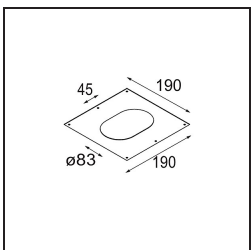

Accessori Installazione

12292130 Plaster Kit 190x190 - 41x45 1x