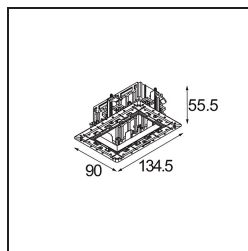

Qbini Frame Recessed Trimless 2x White Matt

Specifications

Materiale	14180109
Lampadina inclusa	No
Numero di fonte luminosa	2
Grado IP	55
Test filo a caldo (°C)	960
Interno/Esterno	Interno
Applicazione	Soffitto, Parete
Montaggio	Incassato
Orientabilità	Not Applicable
Colore primario & Finitura primaria	Bianco, Opaca
Peso lordo (g)	169,0
Remark	<ul style="list-style-type: none"> • Luce serie Qbini non incluso • Questo non è un prodotto completo. Necessario Qbini Frame e luce serie Qbini • This is not a complete product. Qbini Frame and Qbini spotlights required.