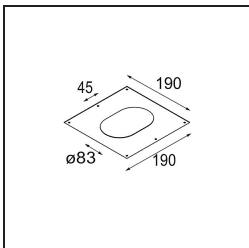

Accessoires d'Eclairage d'installation

12292130 Plaster Kit 190x190 - 41x45 1x