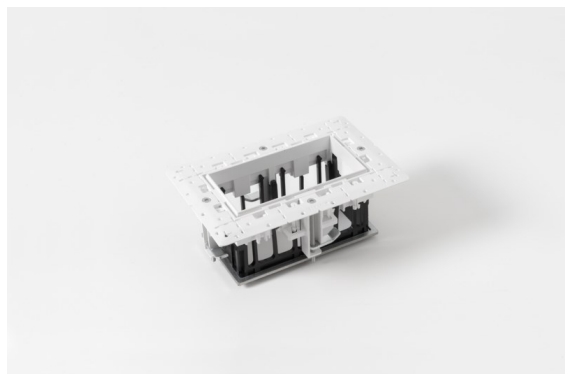

*Qbini Frame Recessed Trimless 2x White Matt*

**Caractéristiques**

Matériaux	14180109
Ampoule incluse	Non
Nombre de Sources Lumineuses	2
Indice de protection IP	55
Essai au fil incandescent (°C)	960
Intérieur/extérieur	Intérieur
Application	Plafond, Mur
Montage	Encastré
Ajustabilité	Not Applicable
Couleur Principale & Finition Principale	Blanc, Mat
Poids brut (g)	169,0
Commentaire	<ul style="list-style-type: none"> <li>• Spot Qbini non inclus.</li> <li>• Ceci n'est pas un produit complet. Qbini Frame et spots Qbini requis.</li> <li>• Ceci n'est pas un produit complet. Qbini Frame et spots Qbini requis.</li> </ul>

Mot-valise provenant de « cubique » et « mini », Qbini est la solution LED modulaire et miniature pour des applications extrêmement ludiques. Qbini Frame existe en formats carré et rectangulaire, pour lesquels vous pouvez choisir un éventail d'options de designs et d'effets lumineux, allant de minuscules luminaires d'accentuation à des modules d'éclairage général.

**Accessoires d'Eclairage optiques**

**14193032** Crossblade 26 Black Matt

**14192032** Snoot 26 Black Matt

**14191032** Honeycomb 26 Black Matt

**Accessoires d'Eclairage décoratives**

**14261009** Blind Cover Qbini White Structure