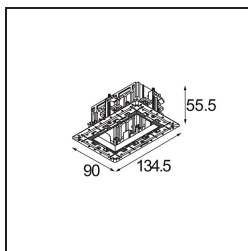

Qbini Frame Recessed Trimless 2x White Matt

Mot-valise provenant de « cubique » et « mini », Qbini est la solution LED modulaire et miniature pour des applications extrêmement ludiques. Qbini Frame existe en formats carré et rectangulaire, pour lesquels vous pouvez choisir un éventail d'options de designs et d'effets lumineux, allant de minuscules luminaires d'accentuation à des modules d'éclairage général.

Caractéristiques

Matériaux	14180109
Ampoule incluse	Non
Nombre de Sources Lumineuses	2
Indice de protection IP	55
Essai au fil incandescent (°C)	960
Intérieur/extérieur	Intérieur
Application	Plafond, Mur
Montage	Encastré
Ajustabilité	Not Applicable
Couleur Principale & Finition Principale	Blanc, Mat
Poids brut (g)	169,0
Commentaire	<ul style="list-style-type: none"> • Spot Qbini non inclus. • Ceci n'est pas un produit complet. Qbini Frame et spots Qbini requis. • Ceci n'est pas un produit complet. Qbini Frame et spots Qbini requis.