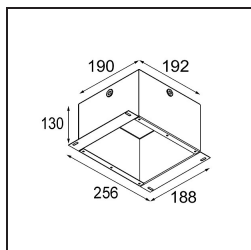

10889830 Installation Housing 192x190x130

|| Choisir un accessoire requis