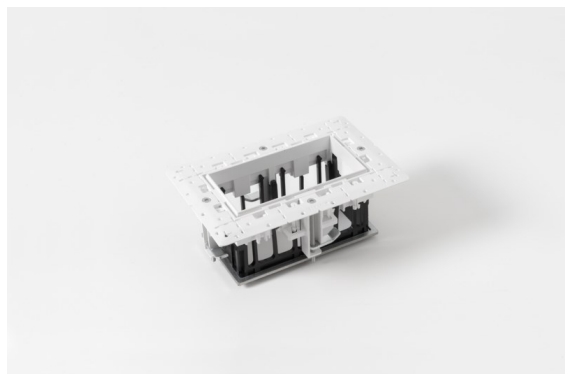

Qbini Frame Recessed Trimless 2x White Matt

Mot-valise provenant de « cubique » et « mini », Qbini est la solution LED modulaire et miniature pour des applications extrêmement ludiques. Qbini Frame existe en formats carré et rectangulaire, pour lesquels vous pouvez choisir un éventail d'options de designs et d'effets lumineux, allant de minuscules luminaires d'accentuation à des modules d'éclairage général.

Caractéristiques

Matériaux	14180109
Ampoule incluse	Non
Nombre de Sources Lumineuses	2
Indice de protection IP	55
Essai au fil incandescent (°C)	960
Intérieur/extérieur	Intérieur
Application	Plafond, Mur
Montage	Encastré
Ajustabilité	Not Applicable
Couleur Principale & Finition Principale	Blanc, Mat
Poids brut (g)	169,0
Commentaire	<ul style="list-style-type: none"> • Spot Qbini non inclus. • Ceci n'est pas un produit complet. Qbini Frame et spots Qbini requis. • Ceci n'est pas un produit complet. Qbini Frame et spots Qbini requis.

Accessoires d'Eclairage optiques

14193032 Crossblade 26 Black Matt

14192032 Snoot 26 Black Matt

14191032 Honeycomb 26 Black Matt

Accessoires d'Eclairage décoratives

14261009 Blind Cover Qbini White Structure