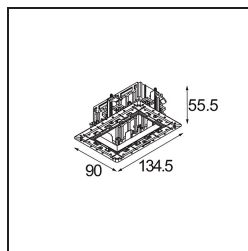

*Qbini Frame Recessed Trimless 2x White Matt*

**Caractéristiques**

Matériaux	14180109
Ampoule incluse	Non
Nombre de Sources Lumineuses	2
Indice de protection IP	55
Essai au fil incandescent (°C)	960
Intérieur/extérieur	Intérieur
Application	Plafond, Mur
Montage	Encastré
Ajustabilité	Not Applicable
Couleur Principale & Finition Principale	Blanc, Mat
Poids brut (g)	169,0
Commentaire	<ul style="list-style-type: none"> <li>• Spot Qbini non inclus.</li> <li>• Ceci n'est pas un produit complet. Qbini Frame et spots Qbini requis.</li> <li>• Ceci n'est pas un produit complet. Qbini Frame et spots Qbini requis.</li> </ul>