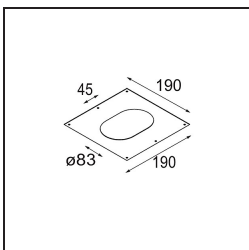

Accessoires d'Eclairage d'installation

12292130 Plaster Kit 190x190 - 41x45 1x