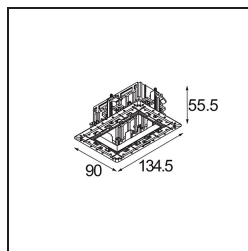

Qbini Frame Recessed Trimless 2x White Matt

Con una combinación de estilo cúbico y minimalista, Qbini es una solución LED modular en miniatura para aplicaciones de alto atractivo. Qbini Frame viene con marco cuadrado o rectangular, y le permite elegir entre gran variedad de opciones de diseño y efectos de luz. Desde luces de resalte diminutas a módulos de iluminación general.

Specifications

Material	14180109
Lámpara Incluida	No
Número de fuentes de luz	2
Clasificación del IP	55
Clasificación de hilo incandescente (°C)	960
Interio/Exterior	Interior
Aplicación	Techo, Pared
Montaje	Empotrado
Ajustabilidad	Not Applicable
Color principal & Acabado principal	Blanco, Mate
Peso bruto (g)	169,0
Remark	<ul style="list-style-type: none"> • Luz de la serie Qbini no incluido • Este no es un producto completo. Requiere Qbini Frame y luz de la serie Qbini • This is not a complete product. Qbini Frame and Qbini spotlights required.