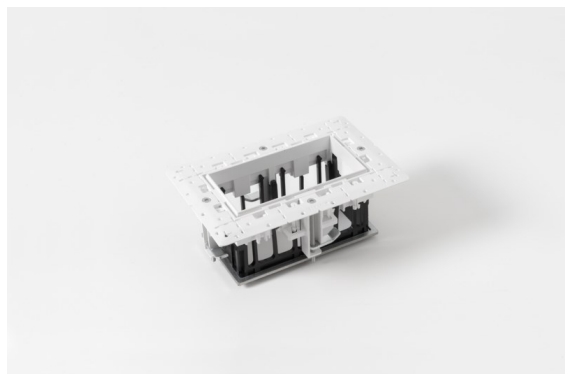

Qbini Frame Recessed Trimless 2x White Matt

Con una combinación de estilo cúbico y minimalista, Qbini es una solución LED modular en miniatura para aplicaciones de alto atractivo. Qbini Frame viene con marco cuadrado o rectangular, y le permite elegir entre gran variedad de opciones de diseño y efectos de luz. Desde luces de resalte diminutas a módulos de iluminación general.

Specifications

Material	14180109
Lámpara Incluida	No
Número de fuentes de luz	2
Clasificación del IP	55
Clasificación de hilo incandescente (°C)	960
Interio/Exterior	Interior
Aplicación	Techo, Pared
Montaje	Empotrado
Ajustabilidad	Not Applicable
Color principal & Acabado principal	Blanco, Mate
Peso bruto (g)	169,0
Remark	<ul style="list-style-type: none"> • Luz de la serie Qbini no incluido • Este no es un producto completo. Requiere Qbini Frame y luz de la serie Qbini • This is not a complete product. Qbini Frame and Qbini spotlights required.

Accesorios Opticos

14193032 Crossblade 26 Black Matt

14192032 Snoot 26 Black Matt

14191032 Honeycomb 26 Black Matt

Accesorios Decorativo

14261009 Blind Cover Qbini White Structure

14261032 Blind Cover Qbini Black Structure