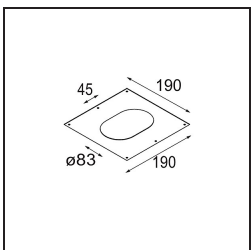

Accesorios Instalación

12292130 Plaster Kit 190x190 - 41x45 1x