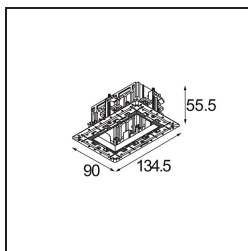

Qbini Frame Recessed Trimless 2x White Matt

Con una combinación de estilo cúbico y minimalista, Qbini es una solución LED modular en miniatura para aplicaciones de alto atractivo. Qbini Frame viene con marco cuadrado o rectangular, y le permite elegir entre gran variedad de opciones de diseño y efectos de luz. Desde luces de resalte diminutas a módulos de iluminación general.

Specifications

Material	14180109
Lámpara Incluida	No
Número de fuentes de luz	2
Clasificación del IP	55
Clasificación de hilo incandescente (°C)	960
Interio/Exterior	Interior
Aplicación	Techo, Pared
Montaje	Empotrado
Ajustabilidad	Not Applicable
Color principal & Acabado principal	Blanco, Mate
Peso bruto (g)	169,0
Remark	<ul style="list-style-type: none"> • Luz de la serie Qbini no incluido • Este no es un producto completo. Requiere Qbini Frame y luz de la serie Qbini • This is not a complete product. Qbini Frame and Qbini spotlights required.