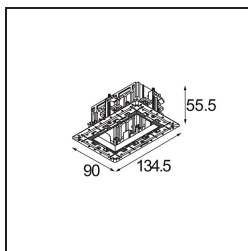

Qbini Frame Recessed Trimless 2x White Matt

Als Wortkreuzung aus 'cubic' und 'mini' ist die Qbini eine modulare und miniaturisierte LED-Lösung für extrem verspielte Anwendungen. Qbini Frame kommt in quadratischen und rechteckigen Rahmen, die darauf warten, dass Sie aus einer Vielzahl von Designoptionen und Lichteffekten wählen. Von winzigen Akzentleuchten bis hin zu Modulen für Allgemeinbeleuchtung.

Spezifikationen

Material	14180109
Leuchtmittel enthalten	Nein
Anzahl Lichtquellen	2
Schutzart	55
Glühdrahtprüfung (°C)	960
Innen/Außen	Innen
Anwendung	Decke, Wand
Montage	Einbau
Verstellbarkeit	Not Applicable
Primärfarbe & Primäres Finish	Weiß, Matt
Bruttogewicht (g)	169,0
Bemerkung	<ul style="list-style-type: none"> • Qbini Strahler nicht enthalten • Dies ist kein vollständiges Produkt. Qbini Frame und Qbini Strahler erforderlich. • Dies ist kein vollständiges Produkt. Qbini Frame und Qbini Strahler erforderlich.