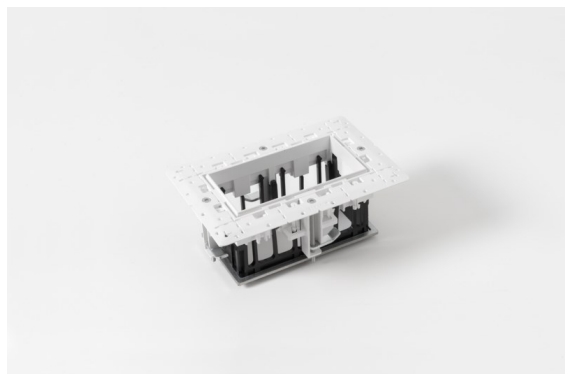

Qbini Frame Recessed Trimless 2x White Matt

Als Wortkreuzung aus 'cubic' und 'mini' ist die Qbini eine modulare und miniaturisierte LED-Lösung für extrem verspielte Anwendungen. Qbini Frame kommt in quadratischen und rechteckigen Rahmen, die darauf warten, dass Sie aus einer Vielzahl von Designoptionen und Lichteffekten wählen. Von winzigen Akzentleuchten bis hin zu Modulen für Allgemeinbeleuchtung.

Spezifikationen

Material	14180109
Leuchtmittel enthalten	Nein
Anzahl Lichtquellen	2
Schutzart	55
Glühdrahtprüfung (°C)	960
Innen/Außen	Innen
Anwendung	Decke, Wand
Montage	Einbau
Verstellbarkeit	Not Applicable
Primärfarbe & Primäres Finish	Weiß, Matt
Bruttogewicht (g)	169,0
Bemerkung	<ul style="list-style-type: none"> • Qbini Strahler nicht enthalten • Dies ist kein vollständiges Produkt. Qbini Frame und Qbini Strahler erforderlich. • Dies ist kein vollständiges Produkt. Qbini Frame und Qbini Strahler erforderlich.

Optisches Zubehör

14193032 Crossblade 26 Black Matt

14192032 Snoot 26 Black Matt

14191032 Honeycomb 26 Black Matt

Dekorative Zubehör

14261009 Blind Cover Qbini White Structure

14261032 Blind Cover Qbini Black Structure