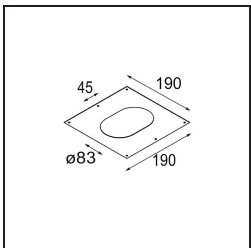

Montagezubehör

12292130 Plaster Kit 190x190 - 41x45 1x