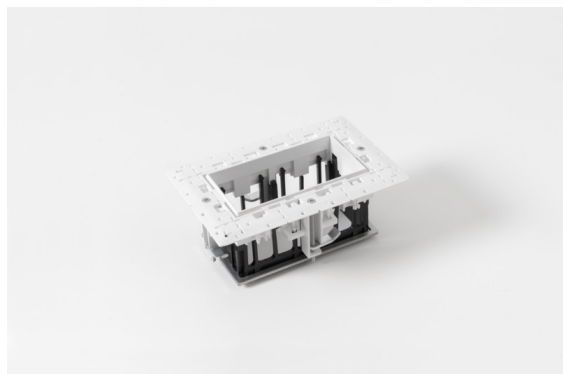

Qbini Frame Recessed Trimless 2x White Matt

Als Wortkreuzung aus 'cubic' und 'mini' ist die Qbini eine modulare und miniaturisierte LED-Lösung für extrem verspielte Anwendungen. Qbini Frame kommt in quadratischen und rechteckigen Rahmen, die darauf warten, dass Sie aus einer Vielzahl von Designoptionen und Lichteffekten wählen. Von winzigen Akzentleuchten bis hin zu Modulen für Allgemeinbeleuchtung.

Spezifikationen

Material	14180109
Leuchtmittel enthalten	Nein
Anzahl Lichtquellen	2
Schutzart	55
Glühdrahtprüfung (°C)	960
Innen/Außen	Innen
Anwendung	Decke, Wand
Montage	Einbau
Verstellbarkeit	Not Applicable
Primärfarbe & Primäres Finish	Weiß, Matt
Bruttogewicht (g)	169,0
Bemerkung	<ul style="list-style-type: none"> • Qbini Strahler nicht enthalten • Dies ist kein vollständiges Produkt. Qbini Frame und Qbini Strahler erforderlich. • Dies ist kein vollständiges Produkt. Qbini Frame und Qbini Strahler erforderlich.

Optisches Zubehör

14193032 Crossblade 26 Black Matt

14192032 Snoot 26 Black Matt

14191032 Honeycomb 26 Black Matt

Dekorative Zubehör

14261009 Blind Cover Qbini White Structure

14261032 Blind Cover Qbini Black Structure