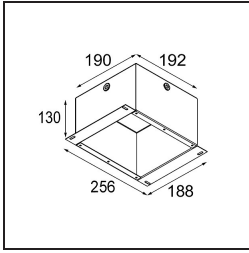

10889830 Installation Housing 192x190x130

Wählen Sie das benötigte Zubehör