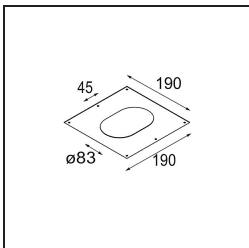

Montagezubehör

12292130 Plaster Kit 190x190 - 41x45 1x