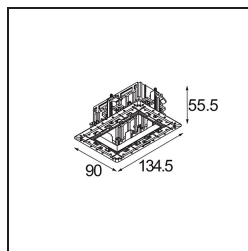

Qbini Frame Recessed Trimless 2x White Matt

Als Wortkreuzung aus 'cubic' und 'mini' ist die Qbini eine modulare und miniaturisierte LED-Lösung für extrem verspielte Anwendungen. Qbini Frame kommt in quadratischen und rechteckigen Rahmen, die darauf warten, dass Sie aus einer Vielzahl von Designoptionen und Lichteffekten wählen. Von winzigen Akzentleuchten bis hin zu Modulen für Allgemeinbeleuchtung.

Spezifikationen

Material	14180109
Leuchtmittel enthalten	Nein
Anzahl Lichtquellen	2
Schutzart	55
Glühdrahtprüfung (°C)	960
Innen/Außen	Innen
Anwendung	Decke, Wand
Montage	Einbau
Verstellbarkeit	Not Applicable
Primärfarbe & Primäres Finish	Weiß, Matt
Bruttogewicht (g)	169,0
Bemerkung	<ul style="list-style-type: none"> • Qbini Strahler nicht enthalten • Dies ist kein vollständiges Produkt. Qbini Frame und Qbini Strahler erforderlich. • Dies ist kein vollständiges Produkt. Qbini Frame und Qbini Strahler erforderlich.