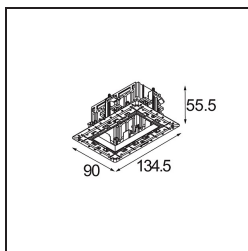

Qbini Frame Recessed Trimless 2x Black Matt

Caractéristiques

Matériaux	14180132
Ampoule incluse	Non
Nombre de Sources Lumineuses	2
Indice de protection IP	55
Essai au fil incandescent (°C)	960
Intérieur/extérieur	Intérieur
Application	Plafond, Mur
Montage	Encastré
Ajustabilité	Not Applicable
Couleur Principale & Finition Principale	Noir, Mat
Poids brut (g)	169,0
Commentaire	<ul style="list-style-type: none"> • Spot Qbini non inclus. • Ceci n'est pas un produit complet. Qbini Frame et spots Qbini requis. • Ceci n'est pas un produit complet. Qbini Frame et spots Qbini requis.