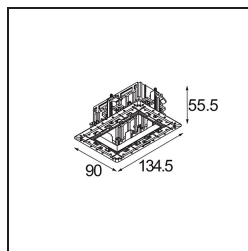

Qbini Frame Recessed Trimless 2x Black Matt

Con una combinación de estilo cúbico y minimalista, Qbini es una solución LED modular en miniatura para aplicaciones de alto atractivo. Qbini Frame viene con marco cuadrado o rectangular, y le permite elegir entre gran variedad de opciones de diseño y efectos de luz. Desde luces de resalte diminutas a módulos de iluminación general.

Specifications

| | |
|--|--|
| Material | 14180132 |
| Lámpara Incluida | No |
| Número de fuentes de luz | 2 |
| Clasificación del IP | 55 |
| Clasificación de hilo incandescente (°C) | 960 |
| Interio/Exterior | Interior |
| Aplicación | Techo, Pared |
| Montaje | Empotrado |
| Ajustabilidad | Not Applicable |
| Color principal & Acabado principal | Negro, Mate |
| Peso bruto (g) | 169,0 |
| Remark | <ul style="list-style-type: none"> • Luz de la serie Qbini no incluido • Este no es un producto completo. Requiere Qbini Frame y luz de la serie Qbini • This is not a complete product. Qbini Frame and Qbini spotlights required. |