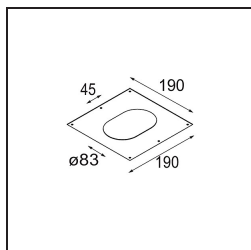

Accesorios Instalación

12292130 Plaster Kit 190x190 - 41x45 1x