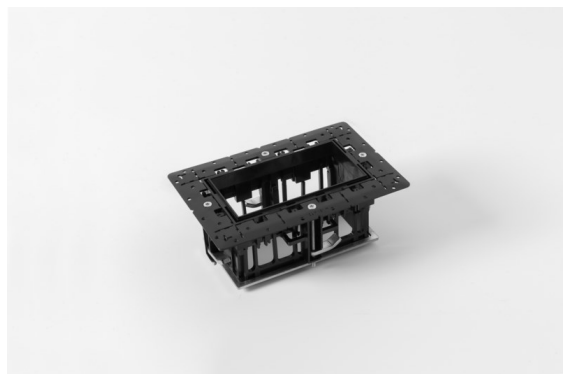

Qbini Frame Recessed Trimless 2x Black Matt

Con una combinación de estilo cúbico y minimalista, Qbini es una solución LED modular en miniatura para aplicaciones de alto atractivo. Qbini Frame viene con marco cuadrado o rectangular, y le permite elegir entre gran variedad de opciones de diseño y efectos de luz. Desde luces de resalte diminutas a módulos de iluminación general.

Specifications

| | |
|--|--|
| Material | 14180132 |
| Lámpara Incluida | No |
| Número de fuentes de luz | 2 |
| Clasificación del IP | 55 |
| Clasificación de hilo incandescente (°C) | 960 |
| Interio/Exterior | Interior |
| Aplicación | Techo, Pared |
| Montaje | Empotrado |
| Ajustabilidad | Not Applicable |
| Color principal & Acabado principal | Negro, Mate |
| Peso bruto (g) | 169,0 |
| Remark | <ul style="list-style-type: none"> • Luz de la serie Qbini no incluido • Este no es un producto completo. Requiere Qbini Frame y luz de la serie Qbini • This is not a complete product. Qbini Frame and Qbini spotlights required. |

Accesorios Opticos

14193032 Crossblade 26 Black Matt

14192032 Snoot 26 Black Matt

14191032 Honeycomb 26 Black Matt

Accesorios Decorativo

14261009 Blind Cover Qbini White Structure

14261032 Blind Cover Qbini Black Structure