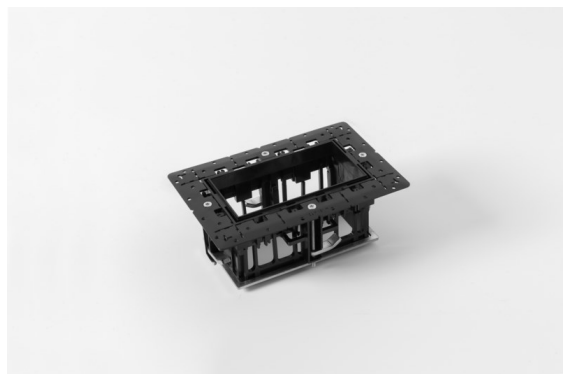

*Qbini Frame Recessed Trimless 2x Black Matt*

Als Wortkreuzung aus 'cubic' und 'mini' ist die Qbini eine modulare und miniaturisierte LED-Lösung für extrem verspielte Anwendungen. Qbini Frame kommt in quadratischen und rechteckigen Rahmen, die darauf warten, dass Sie aus einer Vielzahl von Designoptionen und Lichteffekten wählen. Von winzigen Akzentleuchten bis hin zu Modulen für Allgemeinbeleuchtung.

**Spezifikationen**

Material	14180132
Leuchtmittel enthalten	Nein
Anzahl Lichtquellen	2
Schutzart	55
Glühdrahtprüfung (°C)	960
Innen/Außen	Innen
Anwendung	Decke, Wand
Montage	Einbau
Verstellbarkeit	Not Applicable
Primärfarbe & Primäres Finish	Schwarz, Matt
Bruttogewicht (g)	169,0
Bemerkung	<ul style="list-style-type: none"> <li>• Qbini Strahler nicht enthalten</li> <li>• Dies ist kein vollständiges Produkt. Qbini Frame und Qbini Strahler erforderlich.</li> <li>• Dies ist kein vollständiges Produkt. Qbini Frame und Qbini Strahler erforderlich.</li> </ul>

**Optisches Zubehör**

**14193032** Crossblade 26 Black Matt

**14192032** Snoot 26 Black Matt

**14191032** Honeycomb 26 Black Matt

**Dekorative Zubehör**

**14261009** Blind Cover Qbini White Structure

**14261032** Blind Cover Qbini Black Structure