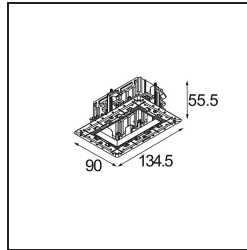

Datum

Kunde

Projekt

Art

Qbini Frame Recessed Trimless 2x Black Matt

Als Wortkreuzung aus 'cubic' und 'mini' ist die Qbini eine modulare und miniaturisierte LED-Lösung für extrem verspielte Anwendungen. Qbini Frame kommt in quadratischen und rechteckigen Rahmen, die darauf warten, dass Sie aus einer Vielzahl von Designoptionen und Lichteffekten wählen. Von winzigen Akzentleuchten bis hin zu Modulen für Allgemeinbeleuchtung.

Spezifikationen

Material	14180132
Leuchtmittel enthalten	Nein
Anzahl Lichtquellen	2
Schutzart	55
Glühdrahtprüfung (°C)	960
Innen/Außen	Innen
Anwendung	Decke, Wand
Montage	Einbau
Verstellbarkeit	Not Applicable
Primärfarbe & Primäres Finish	Schwarz, Matt
Bruttogewicht (g)	169,0
Bemerkung	<ul style="list-style-type: none"> • Qbini Strahler nicht enthalten • Dies ist kein vollständiges Produkt. Qbini Frame und Qbini Strahler erforderlich. • Dies ist kein vollständiges Produkt. Qbini Frame und Qbini Strahler erforderlich.