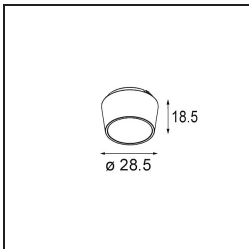

14192032 Snoot 26 Black Matt