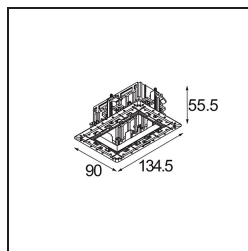

*Qbini Frame Recessed Trimless 2x Black Matt*

Als Wortkreuzung aus 'cubic' und 'mini' ist die Qbini eine modulare und miniaturisierte LED-Lösung für extrem verspielte Anwendungen. Qbini Frame kommt in quadratischen und rechteckigen Rahmen, die darauf warten, dass Sie aus einer Vielzahl von Designoptionen und Lichteffekten wählen. Von winzigen Akzentleuchten bis hin zu Modulen für Allgemeinbeleuchtung.

**Spezifikationen**

Material	14180132
Leuchtmittel enthalten	Nein
Anzahl Lichtquellen	2
Schutzart	55
Glühdrahtprüfung (°C)	960
Innen/Außen	Innen
Anwendung	Decke, Wand
Montage	Einbau
Verstellbarkeit	Not Applicable
Primärfarbe & Primäres Finish	Schwarz, Matt
Bruttogewicht (g)	169,0
Bemerkung	<ul style="list-style-type: none"> <li>• Qbini Strahler nicht enthalten</li> <li>• Dies ist kein vollständiges Produkt. Qbini Frame und Qbini Strahler erforderlich.</li> <li>• Dies ist kein vollständiges Produkt. Qbini Frame und Qbini Strahler erforderlich.</li> </ul>