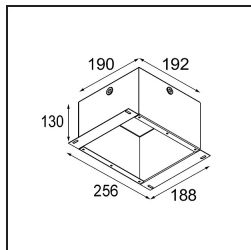

10889830 Installation Housing 192x190x130

Wählen Sie das benötigte Zubehör