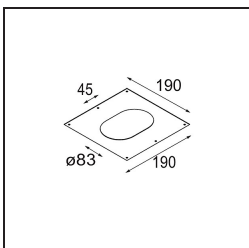

Montagezubehör

12292130 Plaster Kit 190x190 - 41x45 1x