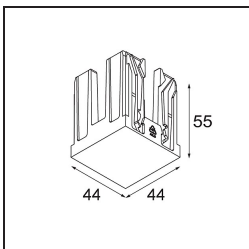

Dekorative Zubehör

14261009 Blind Cover Qbini White Structure

14261032 Blind Cover Qbini Black Structure