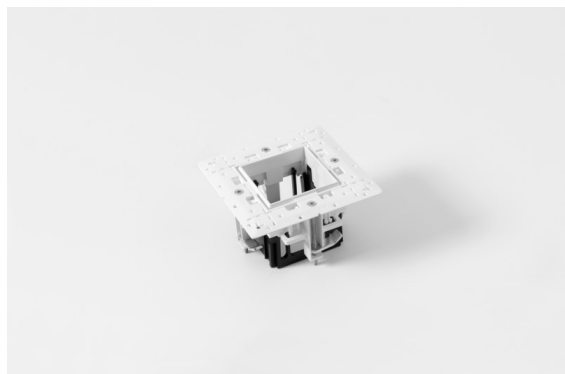

Qbini Frame Recessed Trimless 1x White Matt

Qbini, een combinatie van 'kubus' en 'mini', is een modulaire, miniatuur led-oplossing voor extreem speelse toepassingen. Qbini Frame is verkrijgbaar in vierkante en rechthoekige frames die staan te wachten tot jij kiest uit talloze designopties en lichteffecten. Van piepkleine accentverlichting tot algemene lichtmodules.

Specificaties

Materiaal	14180009
Lamp inbegrepen	Neen
Aantal Lichtbronnen	1
IP-klasse	55
Gloeidraadtest (°C)	960
Binnen/Buiten	Binnen
Toepassing	Plafond, Wand
Montage	Inbouw
Verstelbaarheid	Not Applicable
Primaire Kleur & Primaire Afwerking	Wit, Mat
Brutogewicht (g)	134,0
Opmerking	<ul style="list-style-type: none"> • Qbini spot niet inbegrepen • Dit is geen compleet product. Qbini Frame en Qbini spots vereist. • Dit is geen compleet product. Qbini Frame en Qbini spots vereist.