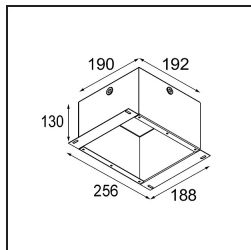

10889830 Installation Housing 192x190x130

■ Kies een vereist accessoire