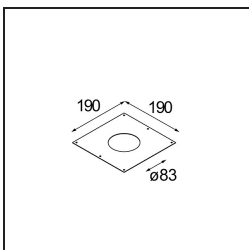

Installatie Accessoires

12292030 Plaster Kit 190x190 - 83 1x