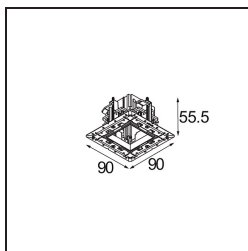

Qbini Frame Recessed Trimless 1x White Matt

Qbini, een combinatie van 'kubus' en 'mini', is een modulaire, miniatuur led-oplossing voor extreem speelse toepassingen. Qbini Frame is verkrijgbaar in vierkante en rechthoekige frames die staan te wachten tot jij kiest uit talloze designopties en lichteffecten. Van piepkleine accentverlichting tot algemene lichtmodules.

Specificaties

Materiaal	14180009
Lamp inbegrepen	Neen
Aantal Lichtbronnen	1
IP-klasse	55
Gloeidraadtest (°C)	960
Binnen/Buiten	Binnen
Toepassing	Plafond, Wand
Montage	Inbouw
Verstelbaarheid	Not Applicable
Primaire Kleur & Primaire Afwerking	Wit, Mat
Brutogewicht (g)	134,0
Opmerking	<ul style="list-style-type: none"> • Qbini spot niet inbegrepen • Dit is geen compleet product. Qbini Frame en Qbini spots vereist. • Dit is geen compleet product. Qbini Frame en Qbini spots vereist.