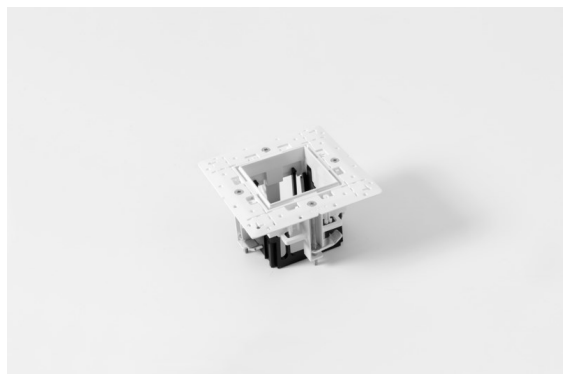

Qbini Frame Recessed Trimless 1x White Matt

Qbini, een combinatie van 'kubus' en 'mini', is een modulaire, miniatuur led-oplossing voor extreem speelse toepassingen. Qbini Frame is verkrijgbaar in vierkante en rechthoekige frames die staan te wachten tot jij kiest uit talloze designopties en lichteffecten. Van piepkleine accentverlichting tot algemene lichtmodules.

Specificaties

Materiaal	14180009
Lamp inbegrepen	Neen
Aantal Lichtbronnen	1
IP-klasse	55
Gloeidraadtest (°C)	960
Binnen/Buiten	Binnen
Toepassing	Plafond, Wand
Montage	Inbouw
Verstelbaarheid	Not Applicable
Primaire Kleur & Primaire Afwerking	Wit, Mat
Brutogewicht (g)	134,0
Opmerking	<ul style="list-style-type: none"> • Qbini spot niet inbegrepen • Dit is geen compleet product. Qbini Frame en Qbini spots vereist. • Dit is geen compleet product. Qbini Frame en Qbini spots vereist.