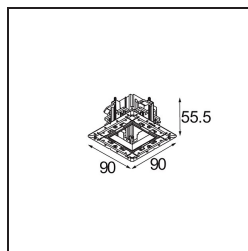

Qbini Frame Recessed Trimless 1x White Matt

Qbini, een combinatie van 'kubus' en 'mini', is een modulaire, miniatuur led-oplossing voor extreem speelse toepassingen. Qbini Frame is verkrijgbaar in vierkante en rechthoekige frames die staan te wachten tot jij kiest uit talloze designopties en lichteffecten. Van piepkleine accentverlichting tot algemene lichtmodules.

Specificaties

Materiaal	14180009
Lamp inbegrepen	Neen
Aantal Lichtbronnen	1
IP-klasse	55
Gloeidraadtest (°C)	960
Binnen/Buiten	Binnen
Toepassing	Plafond, Wand
Montage	Inbouw
Verstelbaarheid	Not Applicable
Primaire Kleur & Primaire Afwerking	Wit, Mat
Brutogewicht (g)	134,0
Opmerking	<ul style="list-style-type: none"> • Qbini spot niet inbegrepen • Dit is geen compleet product. Qbini Frame en Qbini spots vereist. • Dit is geen compleet product. Qbini Frame en Qbini spots vereist.