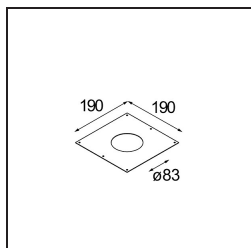

Installatie Accessoires

12292030 Plaster Kit 190x190 - 83 1x