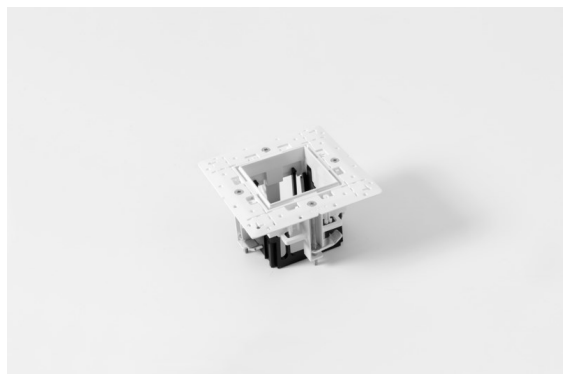

*Qbini Frame Recessed Trimless 1x White Matt*

### Specifications

Materiale	14180009
Lampadina inclusa	No
Numero di fonte luminosa	1
Grado IP	55
Test filo a caldo (°C)	960
Interno/Esterno	Interno
Applicazione	Soffitto, Parete
Montaggio	Incassato
Orientabilità	Not Applicable
Colore primario & Finitura primaria	Bianco, Opaca
Peso lordo (g)	134,0
Remark	<ul style="list-style-type: none"> <li>• Luce serie Qbini non incluso</li> <li>• Questo non è un prodotto completo. Necessario Qbini Frame e luce serie Qbini</li> <li>• This is not a complete product. Qbini Frame and Qbini spotlights required.</li> </ul>

Fusione semantica di cubico e mini, Qbini è una soluzione LED modulare miniaturizzata per applicazioni estremamente giocose. Qbini Frame è disponibile con cornici quadrate e rettangolari che ti permetteranno di scegliere tra tutta una serie di opzioni di design ed effetti di luce. Dalle piccole luci d'accento ai moduli di illuminazione generale.