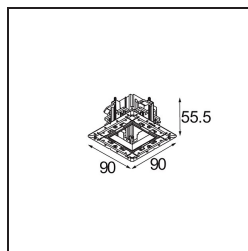

Qbini Frame Recessed Trimless 1x White Matt

Fusione semantica di cubico e mini, Qbini è una soluzione LED modulare miniaturizzata per applicazioni estremamente giocose. Qbini Frame è disponibile con cornici quadrate e rettangolari che ti permetteranno di scegliere tra tutta una serie di opzioni di design ed effetti di luce. Dalle piccole luci d'accento ai moduli di illuminazione generale.

Specifications

Materiale	14180009
Lampadina inclusa	No
Numero di fonte luminosa	1
Grado IP	55
Test filo a caldo (°C)	960
Interno/Esterno	Interno
Applicazione	Soffitto, Parete
Montaggio	Incassato
Orientabilità	Not Applicable
Colore primario & Finitura primaria	Bianco, Opaca
Peso lordo (g)	134,0
Remark	<ul style="list-style-type: none"> • Luce serie Qbini non incluso • Questo non è un prodotto completo. Necessario Qbini Frame e luce serie Qbini • This is not a complete product. Qbini Frame and Qbini spotlights required.