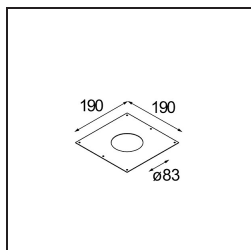

Accessori Installazione

12292030 Plaster Kit 190x190 - 83 1x