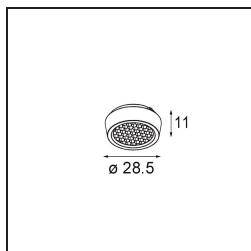

Accessorio Ottico

14191032 Honeycomb 26 Black Matt