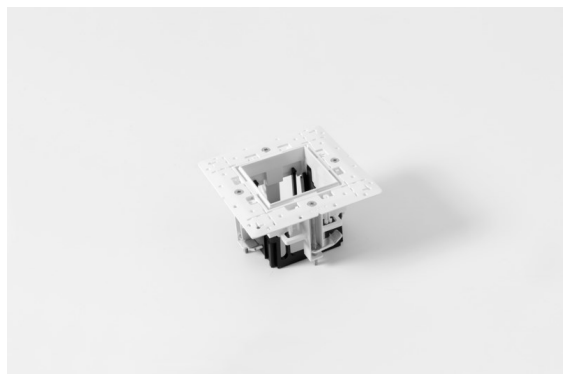

Qbini Frame Recessed Trimless 1x White Matt

Fusione semantica di cubico e mini, Qbini è una soluzione LED modulare miniaturizzata per applicazioni estremamente giocose. Qbini Frame è disponibile con cornici quadrate e rettangolari che ti permetteranno di scegliere tra tutta una serie di opzioni di design ed effetti di luce. Dalle piccole luci d'accento ai moduli di illuminazione generale.

Specifications

Materiale	14180009
Lampadina inclusa	No
Numero di fonte luminosa	1
Grado IP	55
Test filo a caldo (°C)	960
Interno/Esterno	Interno
Applicazione	Soffitto, Parete
Montaggio	Incassato
Orientabilità	Not Applicable
Colore primario & Finitura primaria	Bianco, Opaca
Peso lordo (g)	134,0
Remark	<ul style="list-style-type: none"> • Luce serie Qbini non incluso • Questo non è un prodotto completo. Necessario Qbini Frame e luce serie Qbini • This is not a complete product. Qbini Frame and Qbini spotlights required.

Accessorio Ottico

14191032 Honeycomb 26 Black Matt

14192032 Snoot 26 Black Matt

14193032 Crossblade 26 Black Matt

Accessori Decorativi

14261009 Blind Cover Qbini White Structure

14261032 Blind Cover Qbini Black Structure