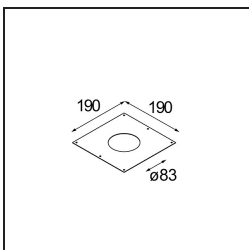

Accessori Installazione

12292030 Plaster Kit 190x190 - 83 1x