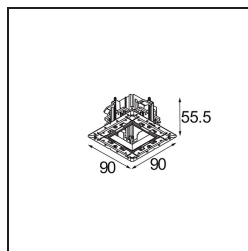

### Specifications

Materiale	14180009
Lampadina inclusa	No
Numero di fonte luminosa	1
Grado IP	55
Test filo a caldo (°C)	960
Interno/Esterno	Interno
Applicazione	Soffitto, Parete
Montaggio	Incassato
Orientabilità	Not Applicable
Colore primario & Finitura primaria	Bianco, Opaca
Peso lordo (g)	134,0
Remark	<ul style="list-style-type: none"> <li>• Luce serie Qbini non incluso</li> <li>• Questo non è un prodotto completo. Necessario Qbini Frame e luce serie Qbini</li> <li>• This is not a complete product. Qbini Frame and Qbini spotlights required.</li> </ul>