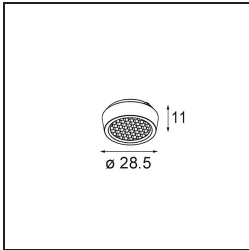

Accessorio Ottico

14191032 Honeycomb 26 Black Matt