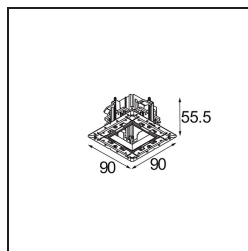

Qbini Frame Recessed Trimless 1x White Matt

Caractéristiques

Matériaux	14180009
Ampoule incluse	Non
Nombre de Sources Lumineuses	1
Indice de protection IP	55
Essai au fil incandescent (°C)	960
Intérieur/extérieur	Intérieur
Application	Plafond, Mur
Montage	Encastré
Ajustabilité	Not Applicable
Couleur Principale & Finition Principale	Blanc, Mat
Poids brut (g)	134,0
Commentaire	<ul style="list-style-type: none"> • Spot Qbini non inclus. • Ceci n'est pas un produit complet. Qbini Frame et spots Qbini requis. • Ceci n'est pas un produit complet. Qbini Frame et spots Qbini requis.