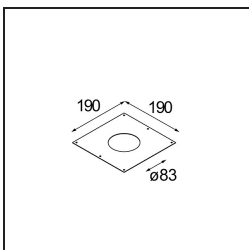

Accessoires d'Eclairage d'installation

12292030 Plaster Kit 190x190 - 83 1x