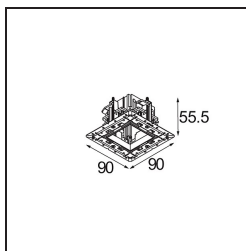

Qbini Frame Recessed Trimless 1x White Matt

Mot-valise provenant de « cubique » et « mini », Qbini est la solution LED modulaire et miniature pour des applications extrêmement ludiques. Qbini Frame existe en formats carré et rectangulaire, pour lesquels vous pouvez choisir un éventail d'options de designs et d'effets lumineux, allant de minuscules luminaires d'accentuation à des modules d'éclairage général.

Caractéristiques

Matériaux	14180009
Ampoule incluse	Non
Nombre de Sources Lumineuses	1
Indice de protection IP	55
Essai au fil incandescent (°C)	960
Intérieur/extérieur	Intérieur
Application	Plafond, Mur
Montage	Encastré
Ajustabilité	Not Applicable
Couleur Principale & Finition Principale	Blanc, Mat
Poids brut (g)	134,0
Commentaire	<ul style="list-style-type: none"> • Spot Qbini non inclus. • Ceci n'est pas un produit complet. Qbini Frame et spots Qbini requis. • Ceci n'est pas un produit complet. Qbini Frame et spots Qbini requis.