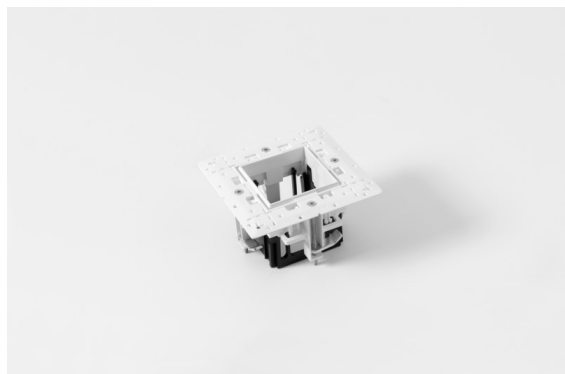

Qbini Frame Recessed Trimless 1x White Matt

Mot-valise provenant de « cubique » et « mini », Qbini est la solution LED modulaire et miniature pour des applications extrêmement ludiques. Qbini Frame existe en formats carré et rectangulaire, pour lesquels vous pouvez choisir un éventail d'options de designs et d'effets lumineux, allant de minuscules luminaires d'accentuation à des modules d'éclairage général.

Caractéristiques

Matériaux	14180009
Ampoule incluse	Non
Nombre de Sources Lumineuses	1
Indice de protection IP	55
Essai au fil incandescent (°C)	960
Intérieur/extérieur	Intérieur
Application	Plafond, Mur
Montage	Encastré
Ajustabilité	Not Applicable
Couleur Principale & Finition Principale	Blanc, Mat
Poids brut (g)	134,0
Commentaire	<ul style="list-style-type: none"> • Spot Qbini non inclus. • Ceci n'est pas un produit complet. Qbini Frame et spots Qbini requis. • Ceci n'est pas un produit complet. Qbini Frame et spots Qbini requis.