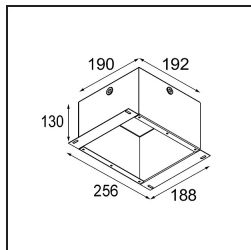

10889830 Installation Housing 192x190x130

Choisir un accessoire requis