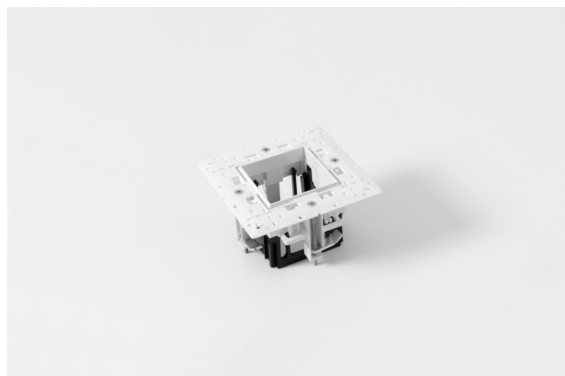

Qbini Frame Recessed Trimless 1x White Matt

Caractéristiques

Matériaux	14180009
Ampoule incluse	Non
Nombre de Sources Lumineuses	1
Indice de protection IP	55
Essai au fil incandescent (°C)	960
Intérieur/extérieur	Intérieur
Application	Plafond, Mur
Montage	Encastré
Ajustabilité	Not Applicable
Couleur Principale & Finition Principale	Blanc, Mat
Poids brut (g)	134,0
Commentaire	<ul style="list-style-type: none"> • Spot Qbini non inclus. • Ceci n'est pas un produit complet. Qbini Frame et spots Qbini requis. • Ceci n'est pas un produit complet. Qbini Frame et spots Qbini requis.

Mot-valise provenant de « cubique » et « mini », Qbini est la solution LED modulaire et miniature pour des applications extrêmement ludiques. Qbini Frame existe en formats carré et rectangulaire, pour lesquels vous pouvez choisir un éventail d'options de designs et d'effets lumineux, allant de minuscules luminaires d'accentuation à des modules d'éclairage général.