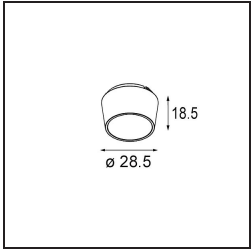

14192032 Snoot 26 Black Matt