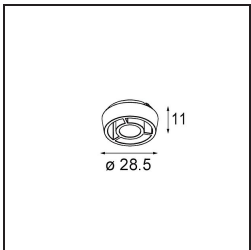

14193032 Crossblade 26 Black Matt