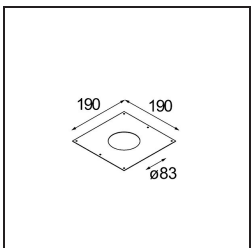

Accesorios Instalación

12292030 Plaster Kit 190x190 - 83 1x