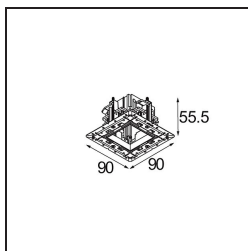

Qbini Frame Recessed Trimless 1x White Matt

Con una combinación de estilo cúbico y minimalista, Qbini es una solución LED modular en miniatura para aplicaciones de alto atractivo. Qbini Frame viene con marco cuadrado o rectangular, y le permite elegir entre gran variedad de opciones de diseño y efectos de luz. Desde luces de resalte diminutas a módulos de iluminación general.

Specifications

Material	14180009
Lámpara Incluida	No
Número de fuentes de luz	1
Clasificación del IP	55
Clasificación de hilo incandescente (°C)	960
Interio/Exterior	Interior
Aplicación	Techo, Pared
Montaje	Empotrado
Ajustabilidad	Not Applicable
Color principal & Acabado principal	Blanco, Mate
Peso bruto (g)	134,0
Remark	<ul style="list-style-type: none"> • Luz de la serie Qbini no incluido • Este no es un producto completo. Requiere Qbini Frame y luz de la serie Qbini • This is not a complete product. Qbini Frame and Qbini spotlights required.