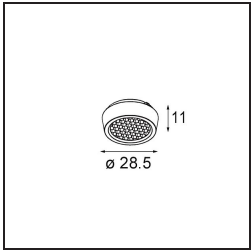

Accesorios Opticos

14191032 Honeycomb 26 Black Matt