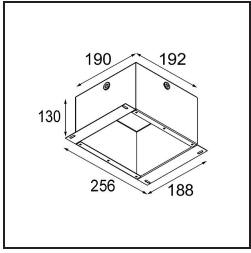

10889830 Installation Housing 192x190x130

Choose a required accessory