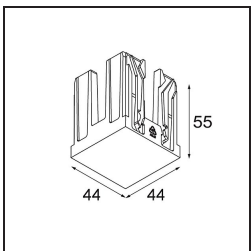

Accesorios Decorativo

14261009 Blind Cover Qbini White Structure

14261032 Blind Cover Qbini Black Structure

14261046 Blind Cover Qbini Gold Matt