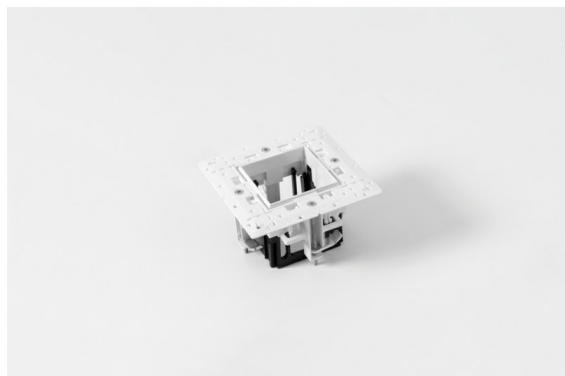

Qbini Frame Recessed Trimless 1x White Matt

Con una combinación de estilo cúbico y minimalista, Qbini es una solución LED modular en miniatura para aplicaciones de alto atractivo. Qbini Frame viene con marco cuadrado o rectangular, y le permite elegir entre gran variedad de opciones de diseño y efectos de luz. Desde luces de resalte diminutas a módulos de iluminación general.

Specifications

Material	14180009
Lámpara Incluida	No
Número de fuentes de luz	1
Clasificación del IP	55
Clasificación de hilo incandescente (°C)	960
Interio/Exterior	Interior
Aplicación	Techo, Pared
Montaje	Empotrado
Ajustabilidad	Not Applicable
Color principal & Acabado principal	Blanco, Mate
Peso bruto (g)	134,0
Remark	<ul style="list-style-type: none"> • Luz de la serie Qbini no incluido • Este no es un producto completo. Requiere Qbini Frame y luz de la serie Qbini • This is not a complete product. Qbini Frame and Qbini spotlights required.