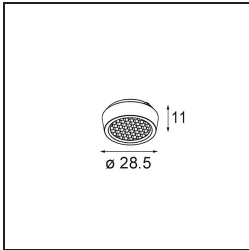

Optisches Zubehör

14191032 Honeycomb 26 Black Matt