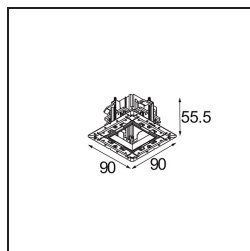

*Qbini Frame Recessed Trimless 1x White Matt*

Als Wortkreuzung aus 'cubic' und 'mini' ist die Qbini eine modulare und miniaturisierte LED-Lösung für extrem verspielte Anwendungen. Qbini Frame kommt in quadratischen und rechteckigen Rahmen, die darauf warten, dass Sie aus einer Vielzahl von Designoptionen und Lichteffekten wählen. Von winzigen Akzentleuchten bis hin zu Modulen für Allgemeinbeleuchtung.

**Spezifikationen**

Material	14180009
Leuchtmittel enthalten	Nein
Anzahl Lichtquellen	1
Schutzart	55
Glühdrahtprüfung (°C)	960
Innen/Außen	Innen
Anwendung	Decke, Wand
Montage	Einbau
Verstellbarkeit	Not Applicable
Primärfarbe & Primäres Finish	Weiß, Matt
Bruttogewicht (g)	134,0
Bemerkung	<ul style="list-style-type: none"> <li>• Qbini Strahler nicht enthalten</li> <li>• Dies ist kein vollständiges Produkt. Qbini Frame und Qbini Strahler erforderlich.</li> <li>• Dies ist kein vollständiges Produkt. Qbini Frame und Qbini Strahler erforderlich.</li> </ul>