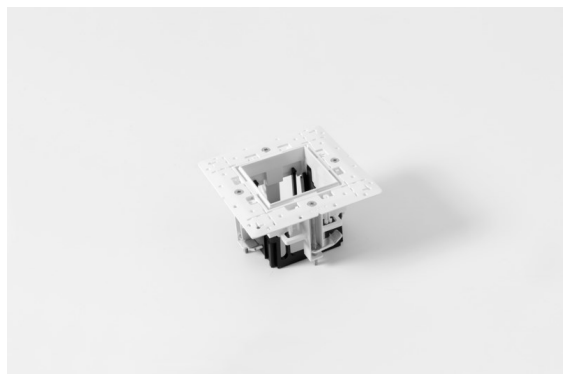

*Qbini Frame Recessed Trimless 1x White Matt*

Als Wortkreuzung aus 'cubic' und 'mini' ist die Qbini eine modulare und miniaturisierte LED-Lösung für extrem verspielte Anwendungen. Qbini Frame kommt in quadratischen und rechteckigen Rahmen, die darauf warten, dass Sie aus einer Vielzahl von Designoptionen und Lichteffekten wählen. Von winzigen Akzentleuchten bis hin zu Modulen für Allgemeinbeleuchtung.

**Spezifikationen**

Material	14180009
Leuchtmittel enthalten	Nein
Anzahl Lichtquellen	1
Schutzart	55
Glühdrahtprüfung (°C)	960
Innen/Außen	Innen
Anwendung	Decke, Wand
Montage	Einbau
Verstellbarkeit	Not Applicable
Primärfarbe & Primäres Finish	Weiß, Matt
Bruttogewicht (g)	134,0
Bemerkung	<ul style="list-style-type: none"> <li>• Qbini Strahler nicht enthalten</li> <li>• Dies ist kein vollständiges Produkt. Qbini Frame und Qbini Strahler erforderlich.</li> <li>• Dies ist kein vollständiges Produkt. Qbini Frame und Qbini Strahler erforderlich.</li> </ul>

**Optisches Zubehör**

**14191032** Honeycomb 26 Black Matt

**14192032** Snoot 26 Black Matt

**14193032** Crossblade 26 Black Matt

**Dekorative Zubehör**

**14261009** Blind Cover Qbini White Structure

**14261032** Blind Cover Qbini Black Structure