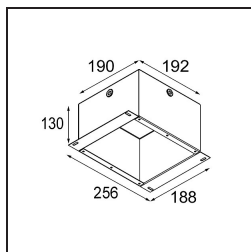

10889830 Installation Housing 192x190x130

Wählen Sie das benötigte Zubehör