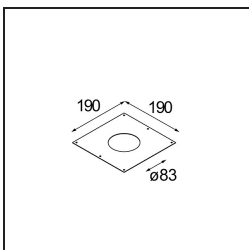

Montagezubehör

12292030 Plaster Kit 190x190 - 83 1x