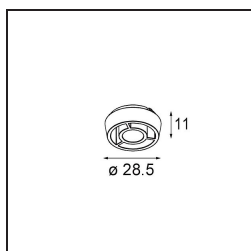

14193032 Crossblade 26 Black Matt