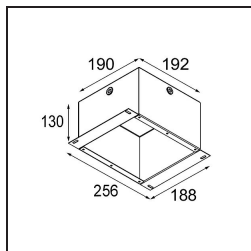

10889830 Installation Housing 192x190x130

■ Kies een vereist accessoire