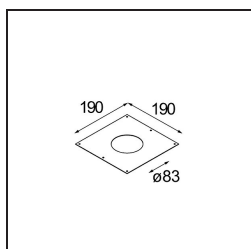

Installatie Accessoires

12292030 Plaster Kit 190x190 - 83 1x