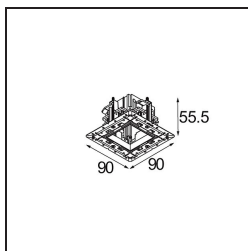

Qbini Frame Recessed Trimless 1x Black Matt

Qbini, een combinatie van 'kubus' en 'mini', is een modulaire, miniatuur led-oplossing voor extreem speelse toepassingen. Qbini Frame is verkrijgbaar in vierkante en rechthoekige frames die staan te wachten tot jij kiest uit talloze designopties en lichteffecten. Van piepkleine accentverlichting tot algemene lichtmodules.

Specificaties

Materiaal	14180032
Lamp inbegrepen	Neen
Aantal Lichtbronnen	1
IP-klasse	55
Gloeidraadtest (°C)	960
Binnen/Buiten	Binnen
Toepassing	Plafond, Wand
Montage	Inbouw
Verstelbaarheid	Not Applicable
Primaire Kleur & Primaire Afwerking	Zwart, Mat
Brutogewicht (g)	134,0
Opmerking	<ul style="list-style-type: none"> • Qbini spot niet inbegrepen • Dit is geen compleet product. Qbini Frame en Qbini spots vereist. • Dit is geen compleet product. Qbini Frame en Qbini spots vereist.