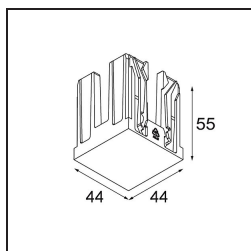

Decoratieve Accessoires

14261009 Blind Cover Qbini White Structure

14261032 Blind Cover Qbini Black Structure

14261046 Blind Cover Qbini Gold Matt