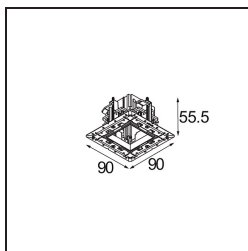

Qbini Frame Recessed Trimless 1x Black Matt

Qbini, een combinatie van 'kubus' en 'mini', is een modulaire, miniatuur led-oplossing voor extreem speelse toepassingen. Qbini Frame is verkrijgbaar in vierkante en rechthoekige frames die staan te wachten tot jij kiest uit talloze designopties en lichteffecten. Van piepkleine accentverlichting tot algemene lichtmodules.

Specificaties

Materiaal	14180032
Lamp inbegrepen	Neen
Aantal Lichtbronnen	1
IP-klasse	55
Gloeidraadtest (°C)	960
Binnen/Buiten	Binnen
Toepassing	Plafond, Wand
Montage	Inbouw
Verstelbaarheid	Not Applicable
Primaire Kleur & Primaire Afwerking	Zwart, Mat
Brutogewicht (g)	134,0
Opmerking	<ul style="list-style-type: none"> • Qbini spot niet inbegrepen • Dit is geen compleet product. Qbini Frame en Qbini spots vereist. • Dit is geen compleet product. Qbini Frame en Qbini spots vereist.