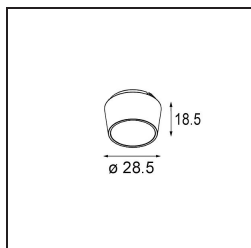

14192032 Snoot 26 Black Matt