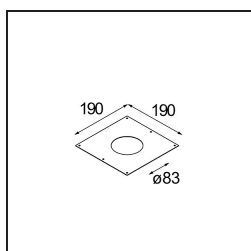

Installatie Accessoires

12292030 Plaster Kit 190x190 - 83 1x