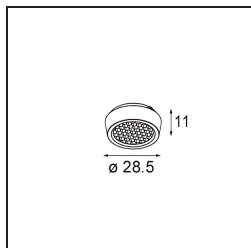

Optische Accessoires

14191032 Honeycomb 26 Black Matt