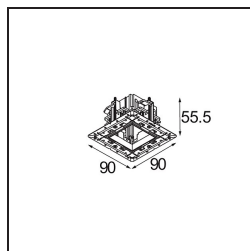

Date
Customer
Project
Type

Qbini Frame Recessed Trimless 1x Black Matt

Specifications

Materiale	14180032
Lampadina inclusa	No
Numero di fonte luminosa	1
Grado IP	55
Test filo a caldo (°C)	960
Interno/Esterno	Interno
Applicazione	Soffitto, Parete
Montaggio	Incassato
Orientabilità	Not Applicable
Colore primario & Finitura primaria	Nero, Opaca
Peso lordo (g)	134,0
Remark	<ul style="list-style-type: none"> • Luce serie Qbini non incluso • Questo non è un prodotto completo. Necessario Qbini Frame e luce serie Qbini • This is not a complete product. Qbini Frame and Qbini spotlights required.