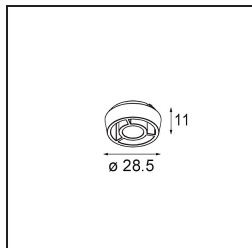

14193032 Crossblade 26 Black Matt