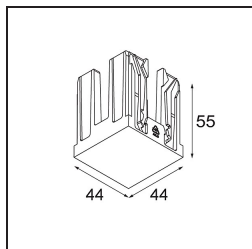

Accessori Decorativi

14261009 Blind Cover Qbini White Structure

14261032 Blind Cover Qbini Black Structure