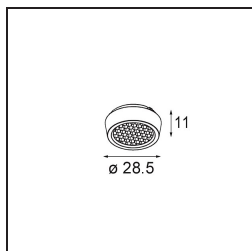

Accessorio Ottico

14191032 Honeycomb 26 Black Matt