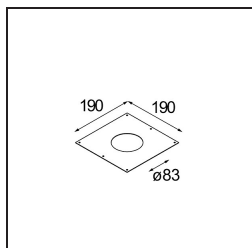

Accessori Installazione

12292030 Plaster Kit 190x190 - 83 1x